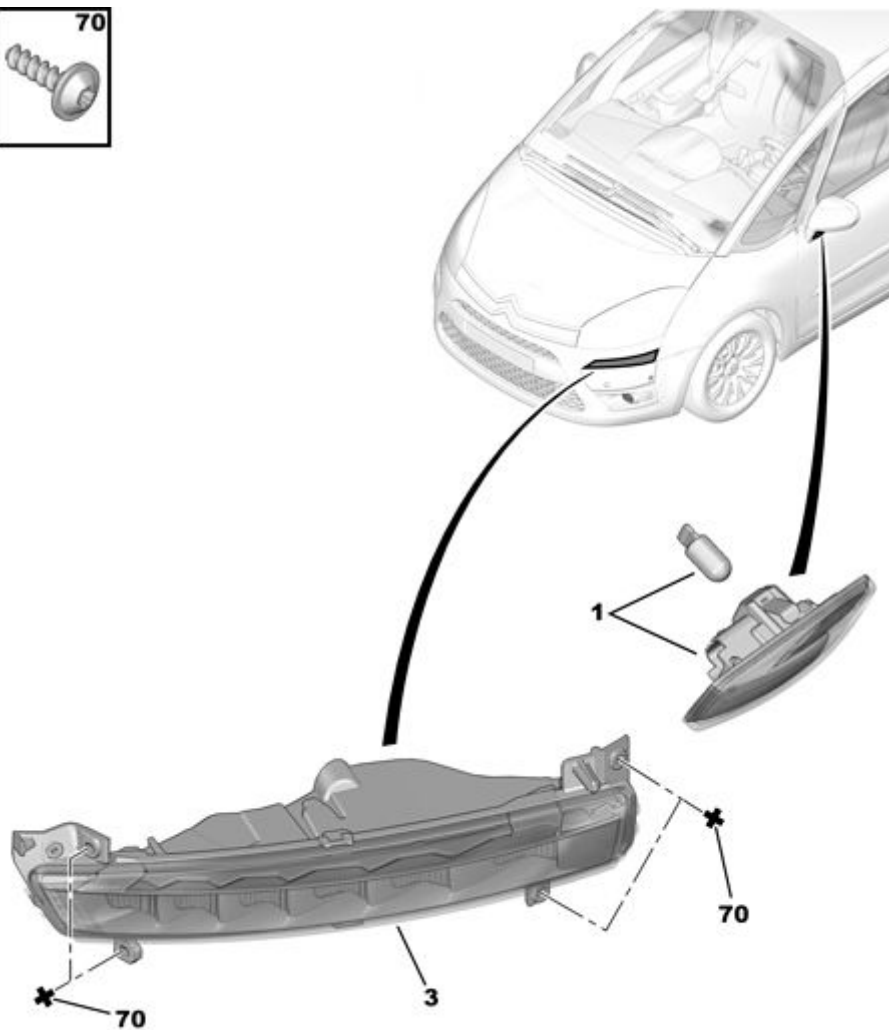

10.08.15 542001A

ФАРЫ И/ИЛИ БОКОВЫЕ ПОВТОРИТЕЛИ УКАЗ ПОВ

10/2010

00047993

01	6325 G5	REACH	01	ФОНАРЬ ПОВТОРИТ УКАЗАТ ПОВОР ЛЕВЫЙ
	6325 G6	REACH	01	ПРАВЫЙ
03	6206 V7	REACH	01	ФОНАРЬ ПЕРЕДНИЙ ПРАВЫЙ DRL - АНИМАЦИЯ ГАММЫ С OPR 12252
	6208 V7	REACH	01	ЛЕВЫЙ DRL - АНИМАЦИЯ ГАММЫ С OPR 12252
70	6925 51	REACH	08	(MUL) БОЛТ RLX DIAM 5X18 - АНИМАЦИЯ ГАММЫ