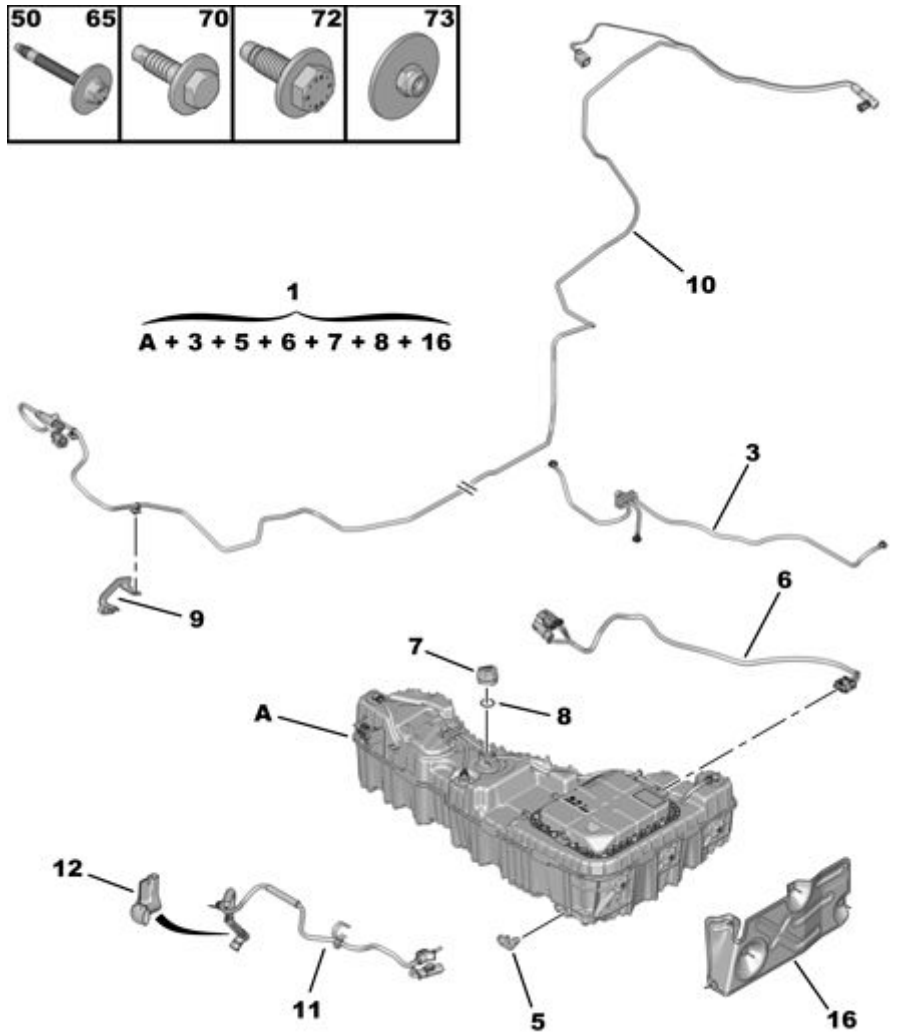

20.12.22 175035A

**ДАТЧИК УРОВНЯ ТОПЛИВА В ТОПЛИВНОМ БАКЕ***С РЕЗЕРВУАРОМ КАТАЛИТИЧЕСКОЙ РЕДУКЦИИ*

07/2018

00103037

05	16 120 381 80	REACH	01	СЛИВНАЯ ПРОБКА КАРБАМИДА
06	98 091 116 80	REACH	01	ЖГУТ ПРОВОДОВ РЕЗЕРВ КАРБАМИДА
	98 136 734 80	REACH	01	
	RP 98 185 596 80		01	
07	98 036 544 80	REACH	01	ПРОБКА КАРБАМИДА
	RP 16 319 998 80		01	ЗАВЕРНУТЬ
08	98 076 465 80	REACH	01	ПРОКЛАДКА ПРОБКИ КАРБАМИДА
09	98 049 101 80	REACH	01	ОПОРА ТОПЛИВНОГО БАКА
11	98 110 405 80	REACH	01	ТРУБКА КАРБАМИДА
	RP 98 378 847 80		01	
50	98 055 763 80	REACH	01	БОЛТ ТРУБКИ КАРБЮРАТОРА
65	98 055 764 80	REACH	01	БОЛТ DIAM 6X100-75
70	6923 H0	REACH	01	(MUL) БОЛТ TH RDL 6X100-16
72	98 021 863 80	REACH	02	БОЛТ H RCN M8X125-25
73	1503 FE	REACH	01	(MUL) ГАЙКА С БУРТИКОМ