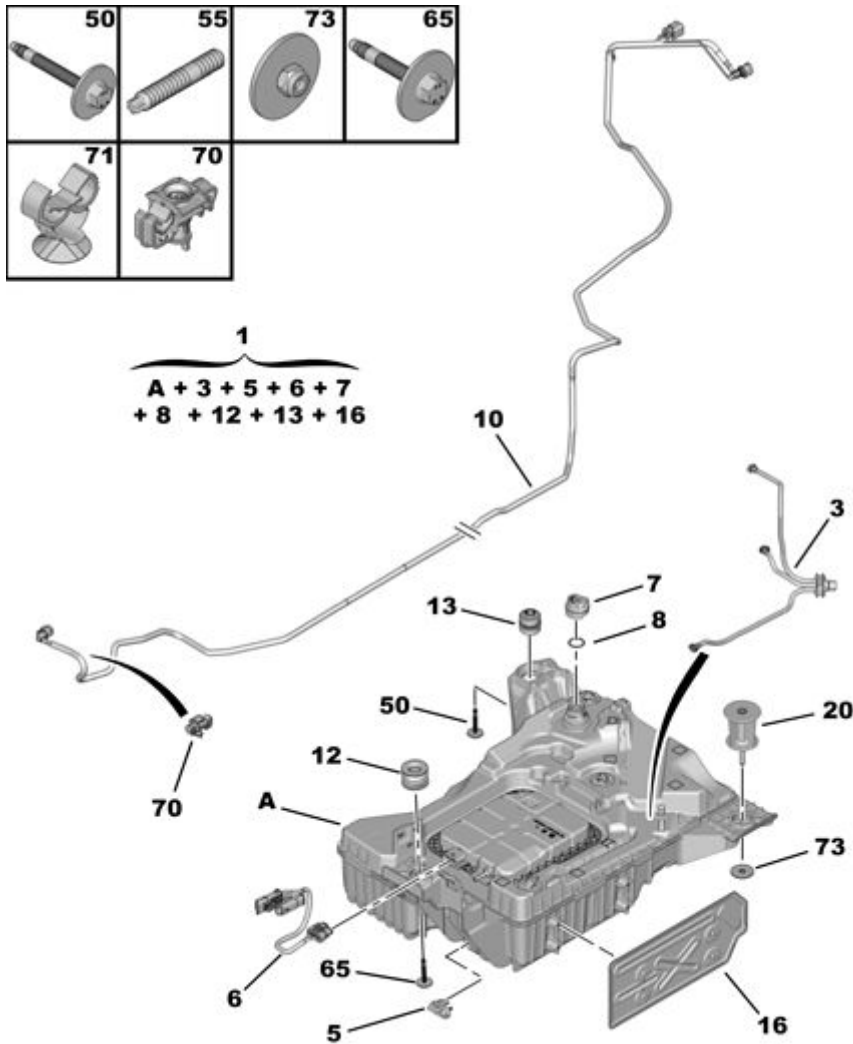

20.12.22 175030A

ДАТЧИК УРОВНЯ ТОПЛИВА В ТОПЛИВНОМ БАКЕ*С РЕЗЕРВУАРОМ КАТАЛИТИЧЕСКОЙ РЕДУКЦИИ*

03/2015

00099562

01	98 136 760 80 REACH RP 98 185 592 80	01 01	БАЧОК КАРБАМИДА
05	16 099 523 80 REACH RP 16 120 381 80	01 01	СЛИВНАЯ ПРОБКА КАРБАМИДА
06	98 083 959 80 REACH RP 98 185 595 80	01 01	ЖГУТ ПРОВОДОВ РЕЗЕРВ КАРБАМИДА
07	98 036 544 80 REACH RP 16 319 998 80	01 01	ПРОБКА КАРБАМИДА ЗАВЕРНУТЬ
08	98 076 465 80 REACH	01	ПРОКЛАДКА ПРОБКИ КАРБАМИДА
10	96 784 539 80 REACH RP 98 262 892 80	01 01	ТРУБКА КАРБАМИДА
12	98 076 154 80 REACH	01	ПРОСТАВКА
13	98 083 957 80 REACH RP 98 209 091 80	01 01	ПРОСТАВКА
20	98 043 133 80 REACH	01	(MUL) РАСПОРНАЯ ВТУЛКА
50	98 055 763 80 REACH	01	БОЛТ ТРУБКИ КАРБЮРАТОРА
55	16 115 837 80 REACH	01	КРЕПЕЖНАЯ ШПИЛЬКА
70	98 001 243 80 REACH RP 16 113 854 80	06 01	ФИКСАТОР ОПОРЫ ТОПЛИВН. ТРУБКИ
71	96 143 232 80 REACH	01	ФИКСАТОР ОПОРЫ ТОПЛИВН. ТРУБКИ
73	1503 FE REACH	02	(MUL) ГАЙКА С БУРТИКОМ