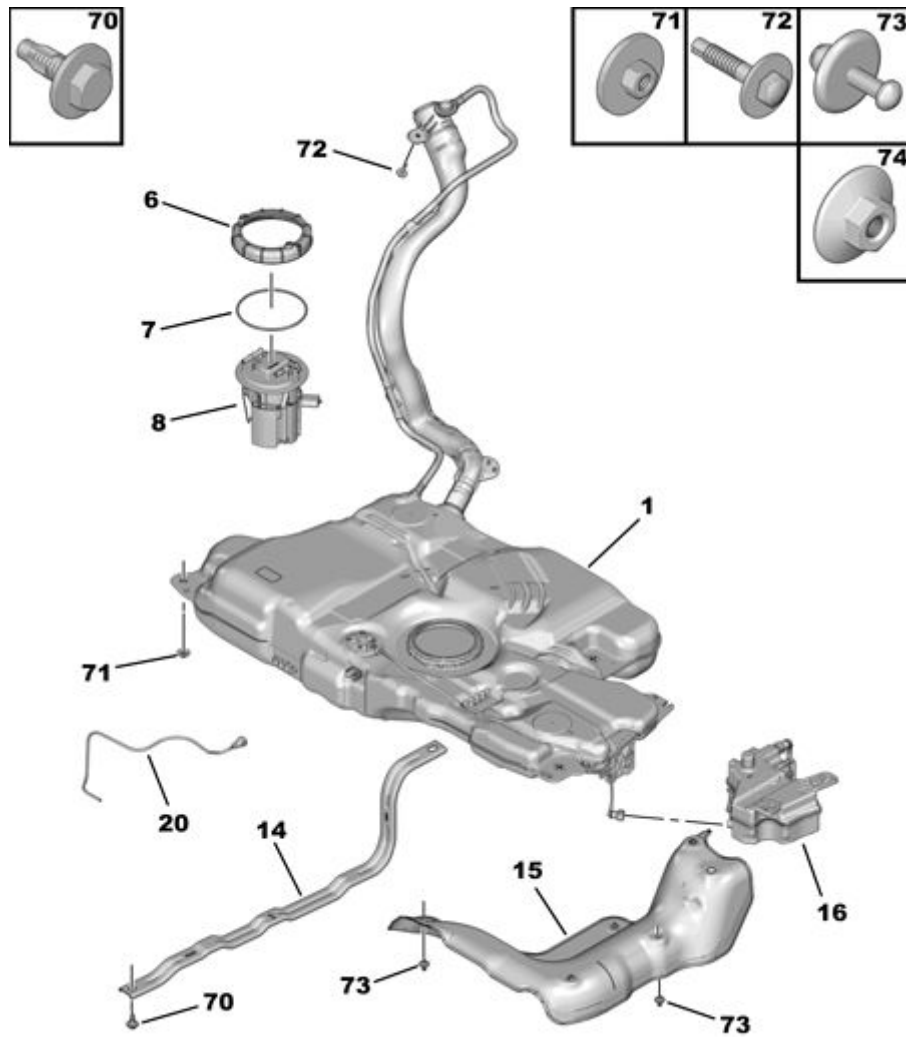

22.07.21 175025A

ДАТЧИК УРОВНЯ ТОПЛИВА В ТОПЛИВНОМ БАКЕ

07/2015

00097378

01	16 101 150 80	REACH	01	ТОПЛИВНЫЙ БАК
06	1531 30	REACH	01	ВТУЛКА ТОПЛИВНОГО БАКА
07	1531 41	REACH	01	ПРОКЛАДКА ТОПЛИВНОГО БАКА
08	98 002 361 80	REACH	01	ДАТЧИК УРОВНЯ С НАСОСОМ
14	16 101 153 80	REACH	01	РЕМЕНЬ КРЕПЛ ТОПЛИВНОГО БАКА
15	16 101 154 80	REACH	01	ЭКРАН ТЕПЛОЗАЩИТНЫЙ ТОПЛ. БАКА
16	16 101 155 80	REACH	01	БАЧОК ПРИСАДКИ FAP
70	6923 78	REACH	01	(MUL) БОЛТ TH RDL DIAM 8X125-25
71	1503 FE	REACH	03	(MUL) ГАЙКА С БУРТИКОМ
72	1507 E8	REACH	01	БОЛТ M6X100-30
73	96 995 753 80 RP 1539 16	REACH	04 01	(MUL) ЗАКЛЕПКА
74	6936 77	REACH	02	(MUL) ГАЙКА С БУРТИКОМ 6X100-8-24