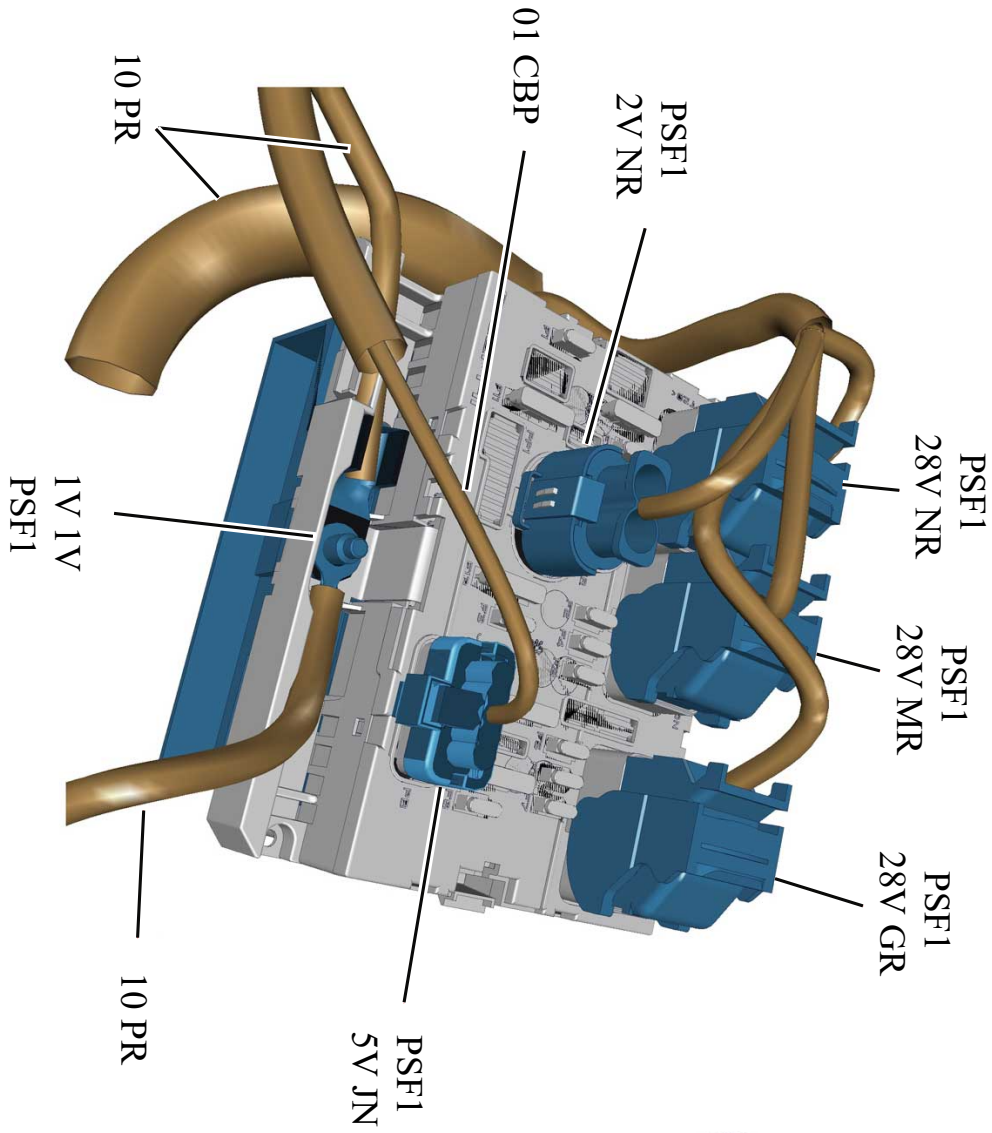

автомобиль : C4 PICASSO	номер VIN: VF7UD5FV8AJ793558 / OPR : 12365		
область	силовой агрегат	функция	электронный впрыск
составные части	PSF1 сервисная панель - модуль предохранителей в моторном отсеке		

null

D3cz474i

собственность PSA Peugeot Citroen

16/08/2023

код элемента	назначение	информация
PSF1	null	сервисная панель - модуль предохранителей в моторном отсеке