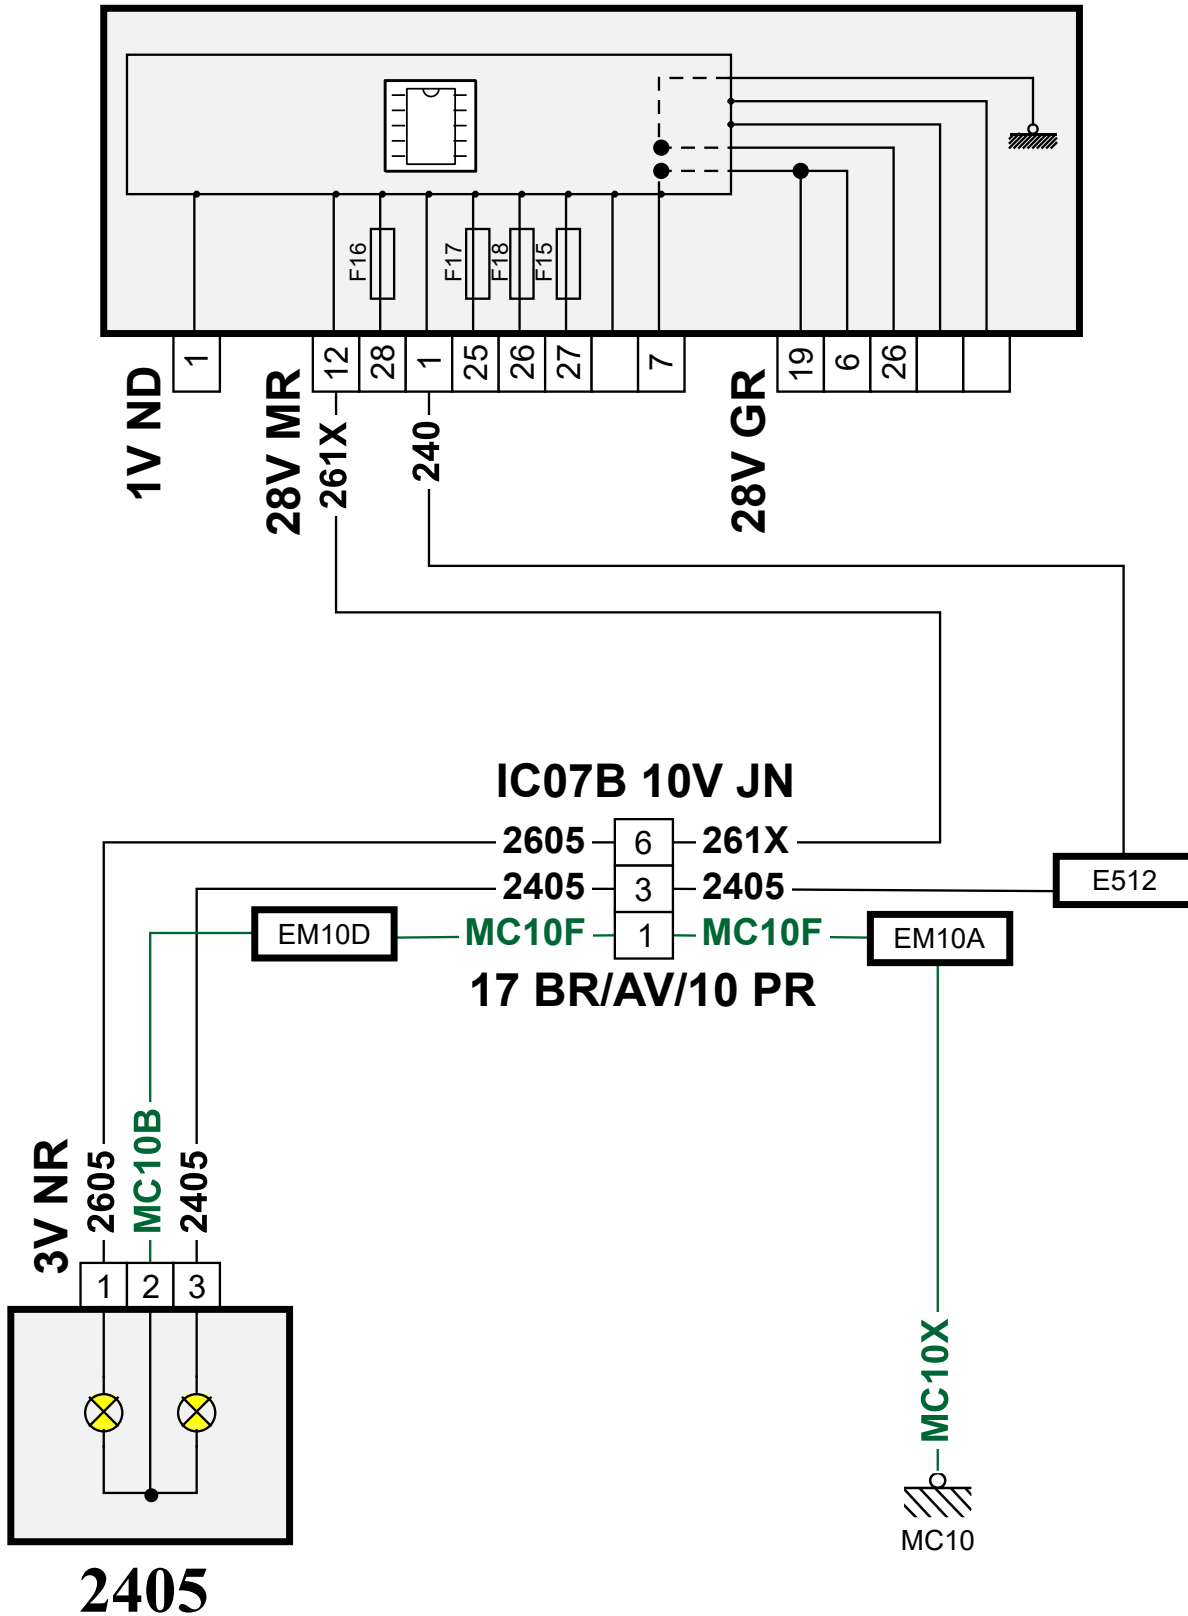

автомобиль : C4 PICASSO	номер VIN: VF7UD5FV8AJ793558 / OPR : 12365		
область	освещение - сигнализация	функция	дневное освещение
составные части	2405 левый передний фонарь дневного освещения		

null

PSF1

D3HZZQFE

код элемента	назначение	информация
2405	null	левый передний фонарь дневного освещения