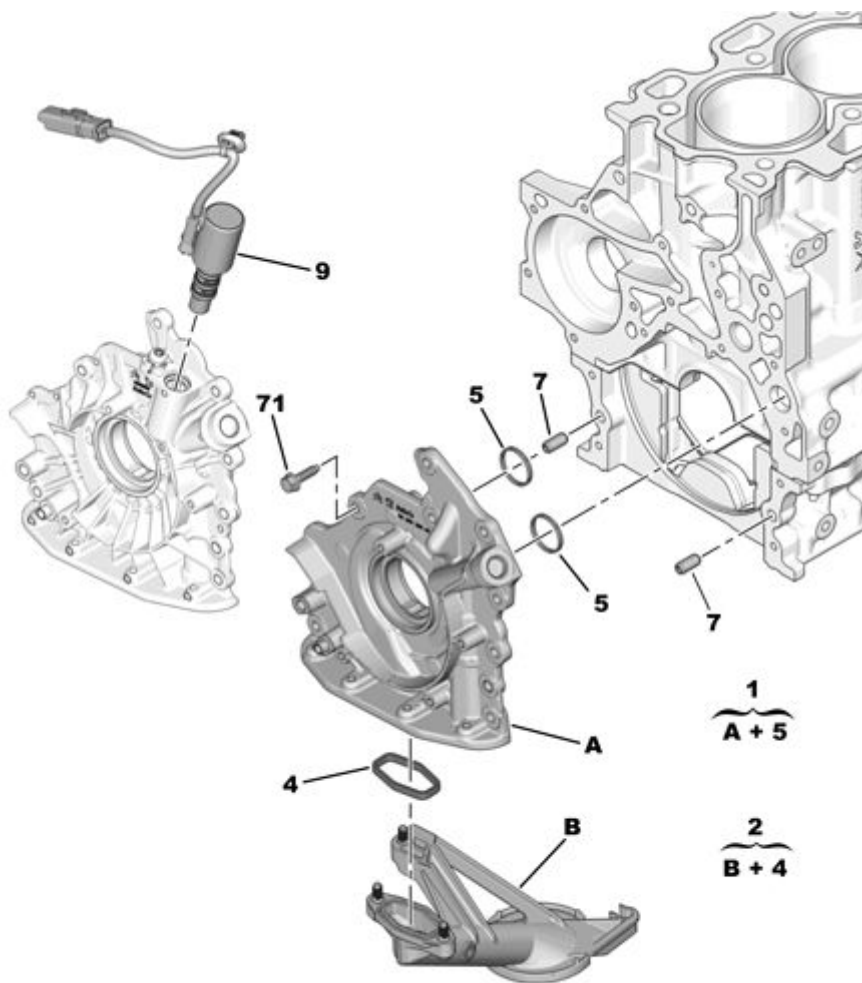

21.06.18 222061A

МАСЛЯНЫЙ НАСОС - ПРИВОД. ЦЕПЬ - ЗАБОРНИК

01/2016

00105701

01	1001 G8	REACH	01	НАСОС МАСЛЯНЫЙ ДВИГАТЕЛЯ БЕЗ ЭЛЕКТРОКЛАПАНА УПРАВЛЕНИЯ	
02	1018 66	REACH	01	СЕТЧ. ФИЛЬТР МАСЛ. НАСОСА ДВИГ ENS	
04	1019 34	REACH	01	УПЛОТНИТ СЕТЧ ФИЛЬТРА МАСЛ НАС	
05	98 055 833 80	REACH	02	УПЛОТН МАСЛ НАСОСА ДВИГАТЕЛЯ	
07	3211 07	REACH	02	(MUL) ШПЛИНТ DIAM 5X8 LG 18	
71	6925 45	REACH	09	(MUL) БОЛТ С ОПОРНОЙ ШАЙБОЙ DIAM 6X100-25	