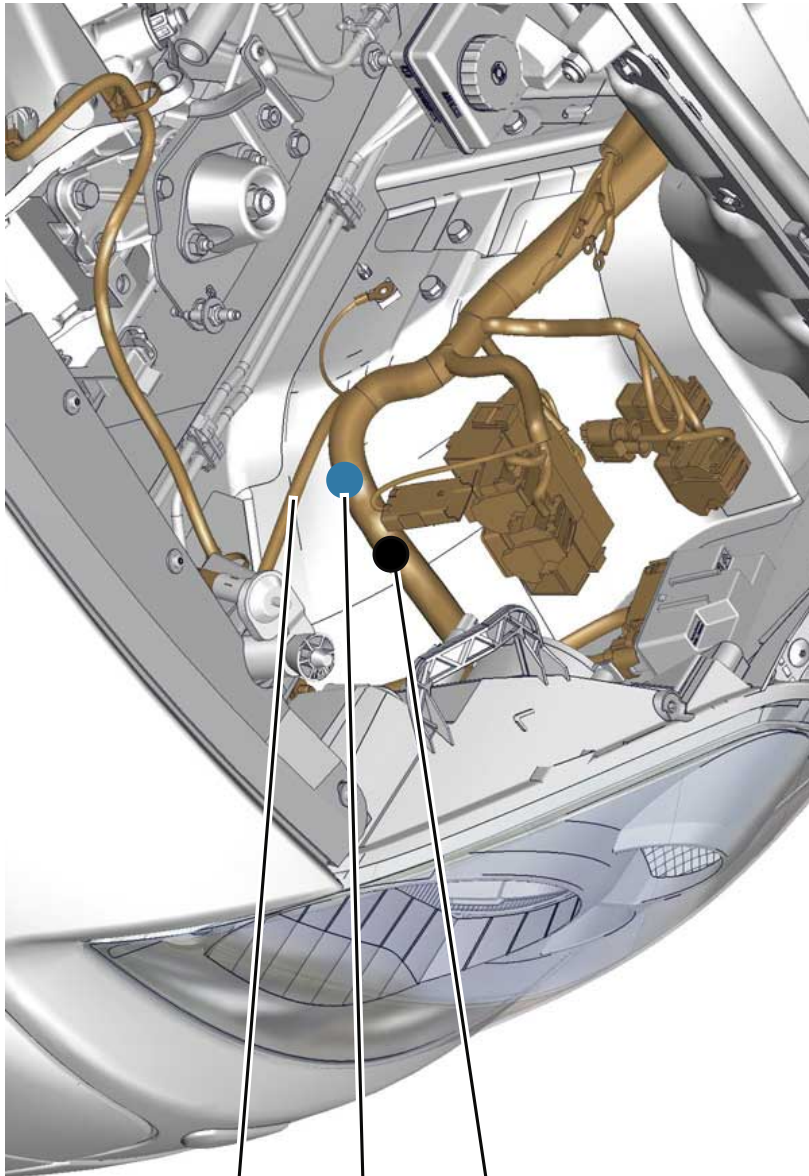

автомобиль : BERLINGO ПАССАЖИРСКИЙ ВАРИАНТ (B9)	номер VIN: VF77J5FS0CJ770321 / OPR : 13163		
область	освещение - сигнализация	функция	звуковые сигнальные приборы
составные части	EM10A сращивание массы (точка соединения с массой номер 10A)		

null

d3P06ci

10 PR

EM10A

EM10E

собственность PSA Peugeot Citroen

04/08/2023

код элемента	назначение	информация
EM10A	pull	сращивание массы (точка соединения с массой номер 10A)