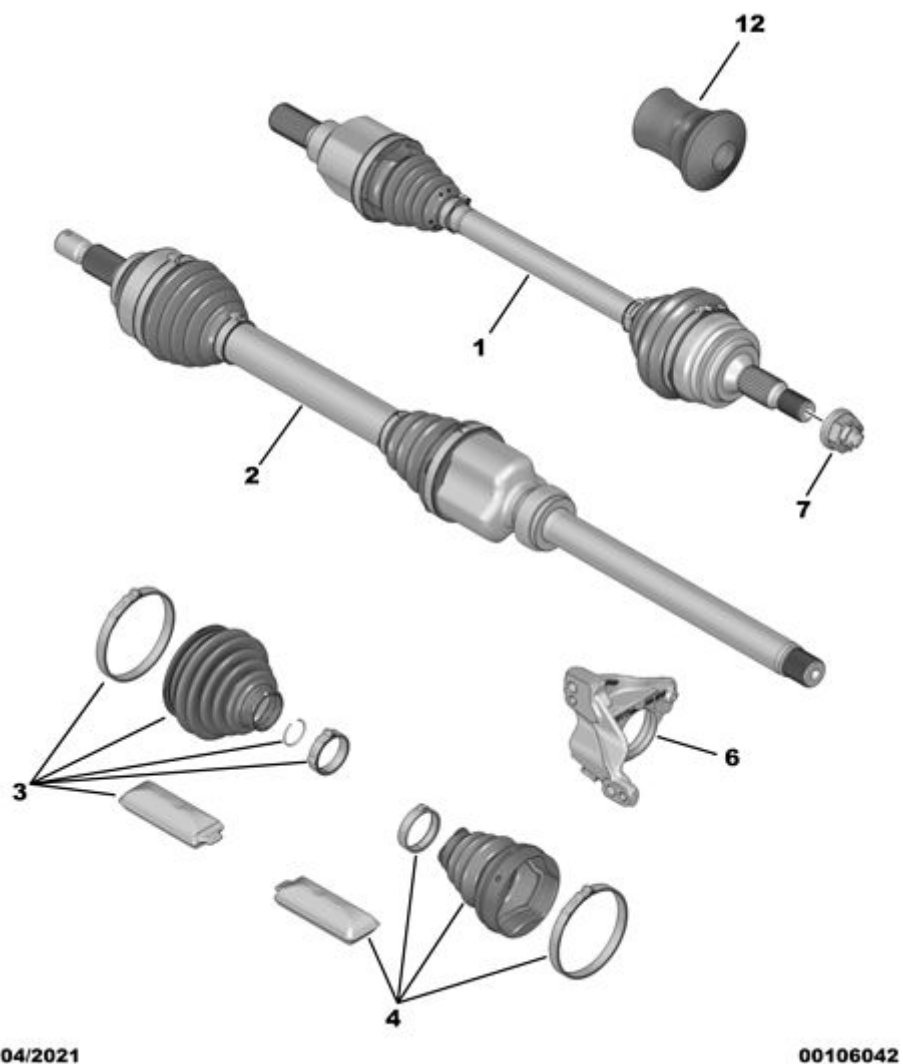

22.03.22 371130A ПРИВОДНОЙ ВАЛ

01	98 087 714 80	REACH	01	ТРАНСМИССИЯ НЕ ЛЕВЫЙ	  
	16 133 066 80	REACH	01	ТРАНСМИССИЯ ВЗЧ ЛЕВЫЙ	
02	96 775 708 80	REACH	01	ТРАНСМИССИЯ НЕ ПРАВЫЙ	  
	16 101 370 80	REACH	01	ТРАНСМИССИЯ ВЗЧ ПРАВЫЙ	
03	3293 33	REACH	01	КОМПЛЕКТ ЗАЩИТЫ ПРИВОДН. ВАЛОВ <i>СО СТОРОНЫ НАСАДКИ</i>	
04	16 113 291 80	REACH	01	КОМПЛЕКТ ЗАЩИТЫ ПРИВОДН. ВАЛОВ <i>СО СТОРОНЫ НАСАДКИ</i>	
06	98 010 171 80	REACH	01	ОПОРА ПЕРЕДНЕГО ПРИВОДН. ВАЛА	
07	98 137 225 80	REACH	01	(MUL) САМОКОНТРЯЩАЯСЯ ГАЙКА	