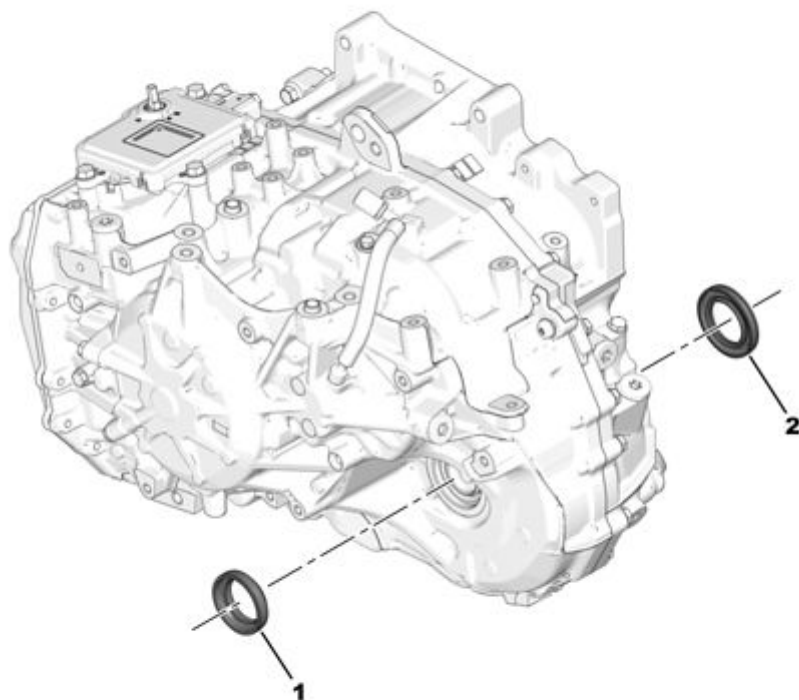

21.06.18 343090A ПЕРЕДНИЙ ДИФФЕРЕНЦИАЛ

05/2014

00101766

| | | | | |
|----|---------|-------|----|--------------------------------|
| 01 | 3121 57 | REACH | 01 | САЛЬНИК АКП 38,2 X 55 -13,9 |
| 02 | 3121 63 | REACH | 01 | САЛЬНИК АКП 38,5 X 63 -8,6 |