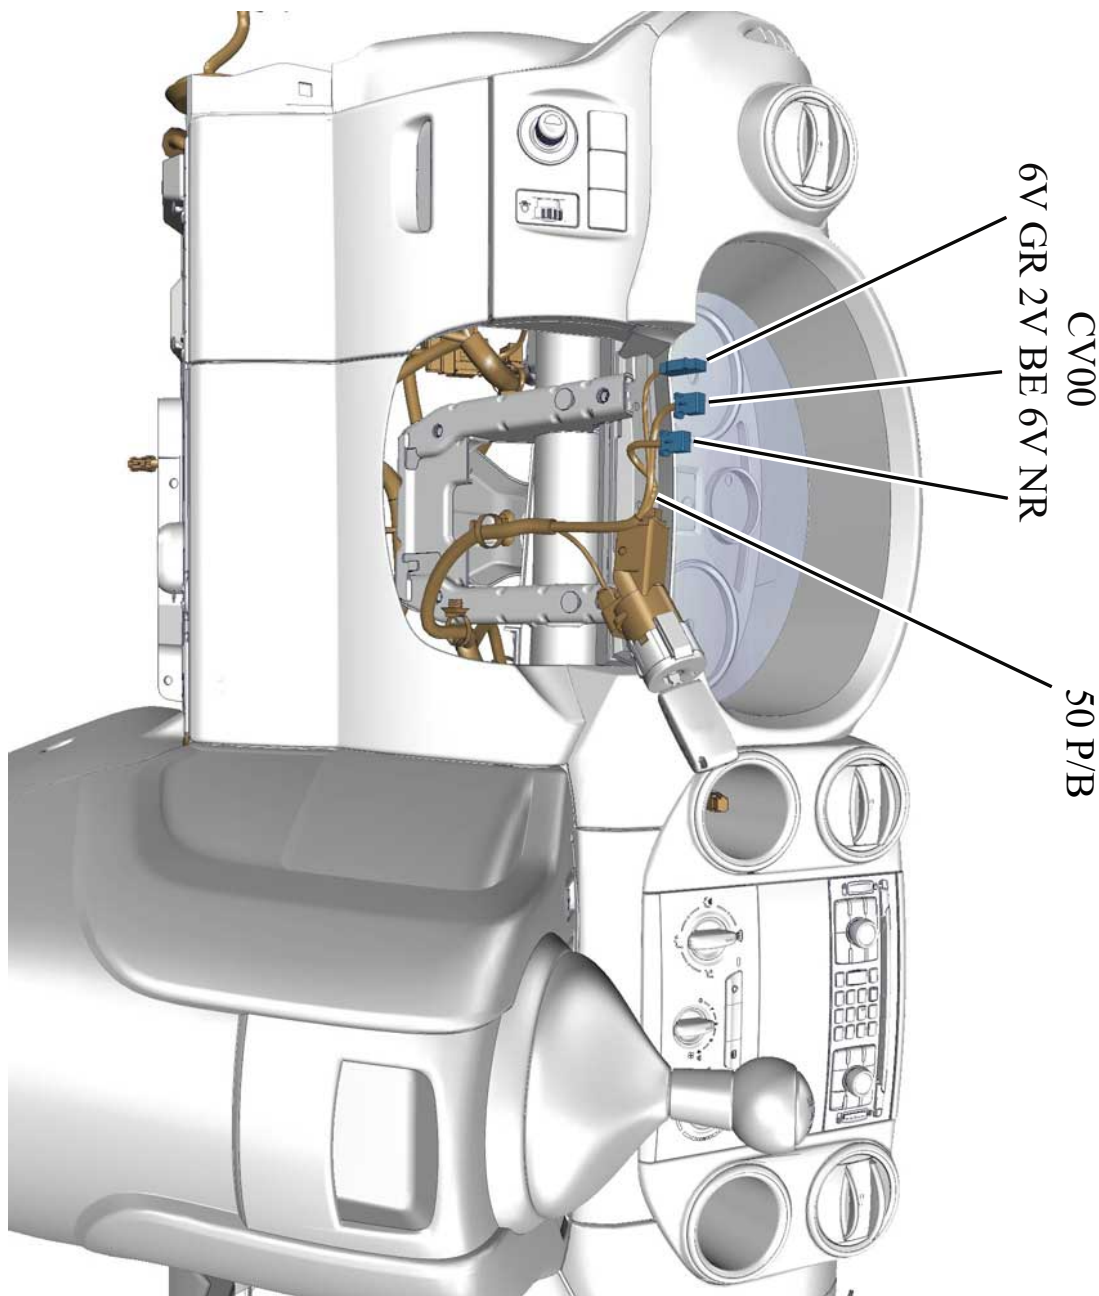

автомобиль : BERLINGO ПАССАЖИРСКИЙ ВАРИАНТ (B9)	номер VIN: VF77J5FS0CJ770321 / OPR : 13163
область	система помощи при вождении
функция	усилитель рулевого управления
составные части	CV00 подрулевой переключатель

null

d3P00mi

собственность PSA Peugeot Citroen

27/07/2023

код элемента	назначение	информация
CV00	null	подрулевой переключатель