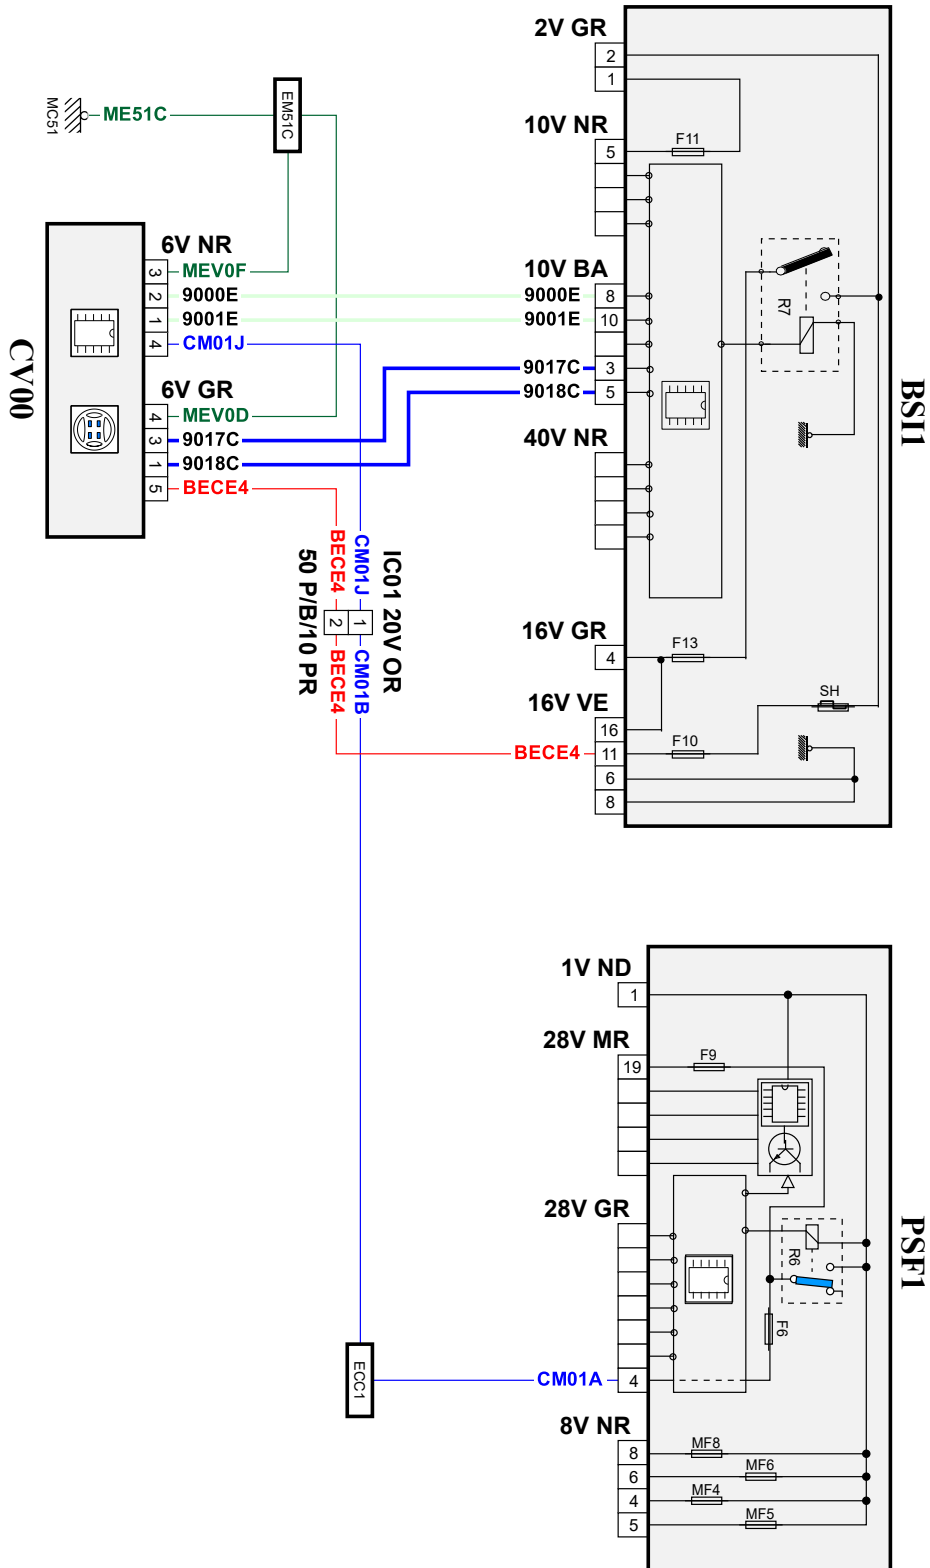

автомобиль : BERLINGO ПАССАЖИРСКИЙ ВАРИАНТ (B9)	номер VIN: VF77J5FS0CJ770321 / OPR : 13163		
область	система помощи при вождении	функция	усилитель рулевого управления
составные части	CV00 подрулевой переключатель		

null

D3HZ4T2

собственность PSA Peugeot Citroen

27/07/2023

код элемента	назначение	информация
BSI1	null	интеллектуальный коммутационный блок (BSI1)
CV00	null	подрулевой переключатель
ECC1	null	срачивание номер 1 "+ от замка зажигания", не защищенного предохранителем
EM51C	null	срачивание массы (точка соединения с массой номер 51C)
MC51D	null	точка соединения с массой кузова номер 51
PSF1	null	сервисная панель - модуль предохранителей в моторном отсеке