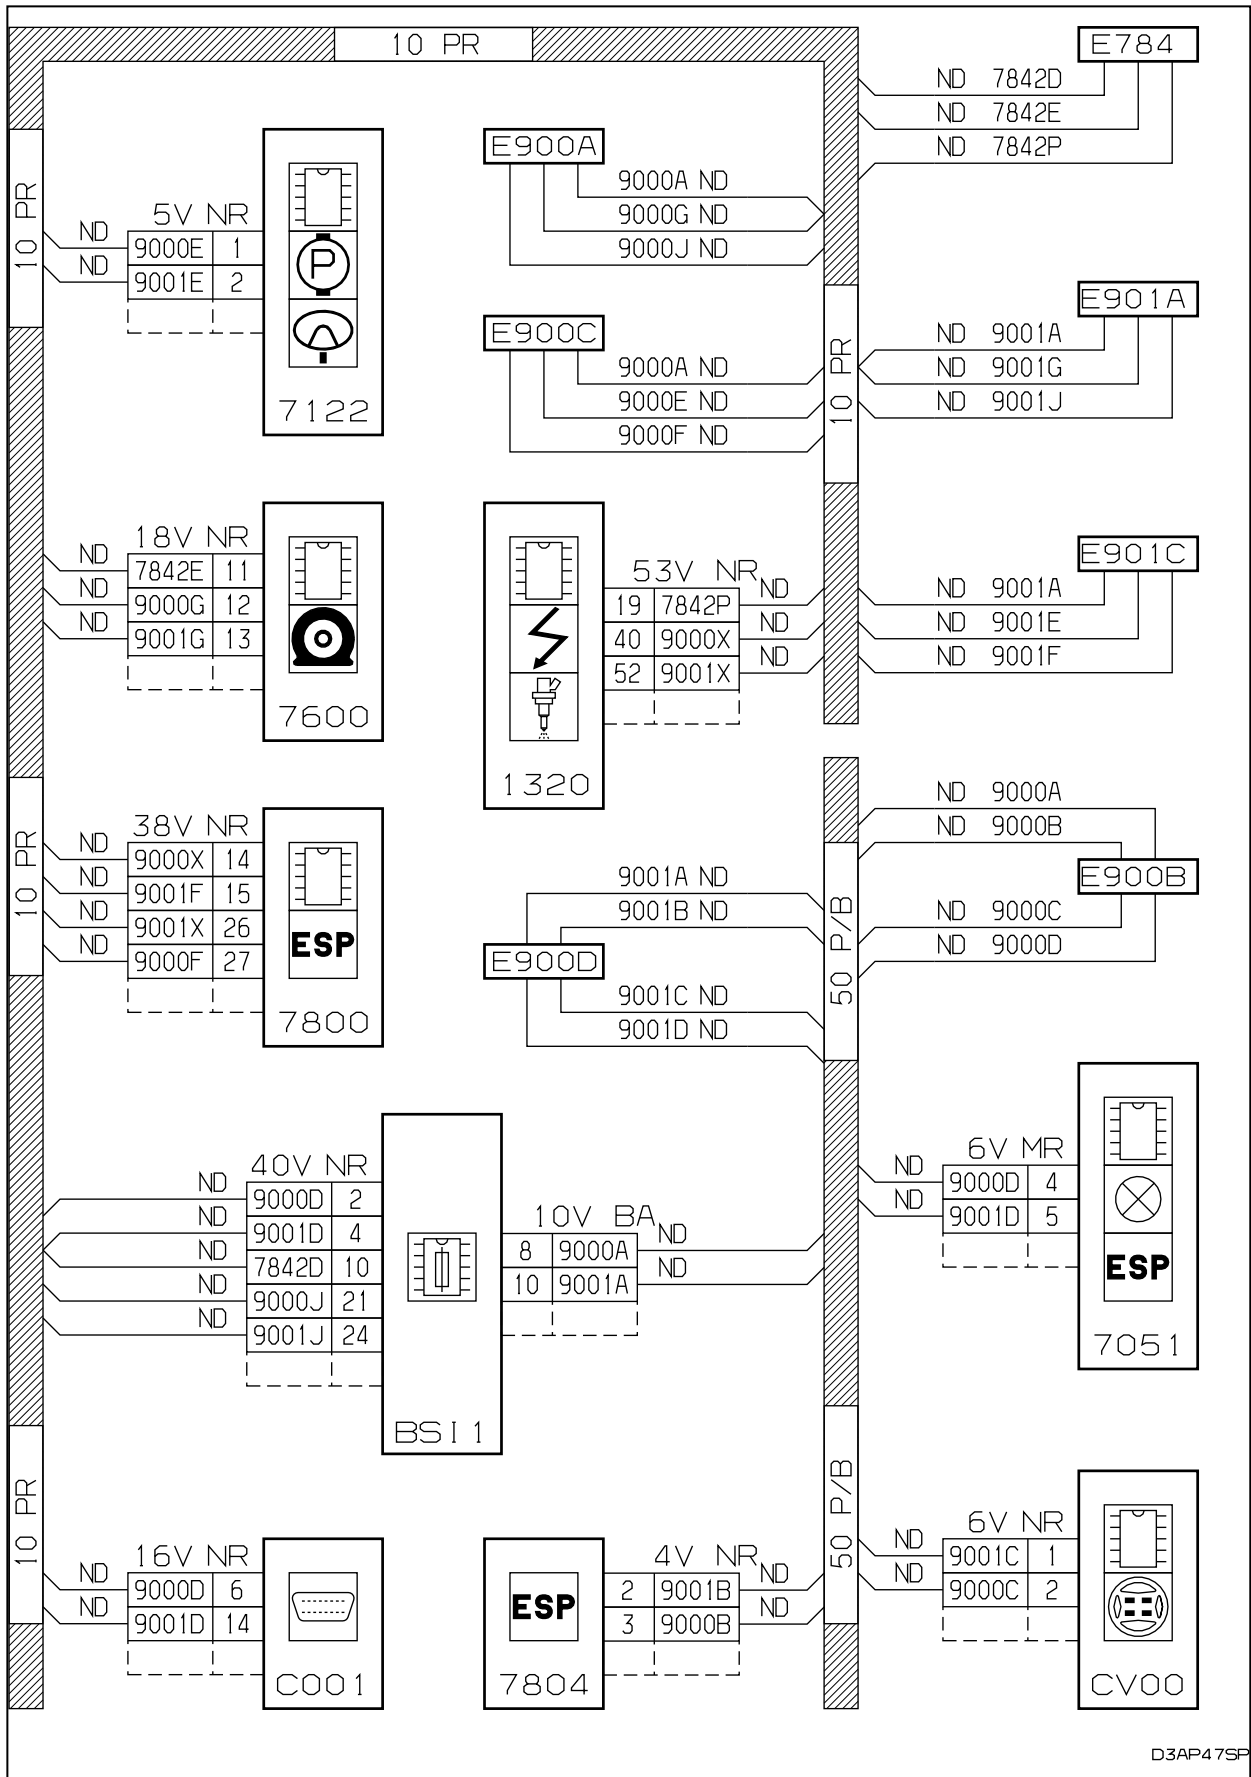

Рис. d3ap47rp

D3AP47SP

Рис. d3ap47sp

собственность PSA Peugeot Citroen

27/07/2023