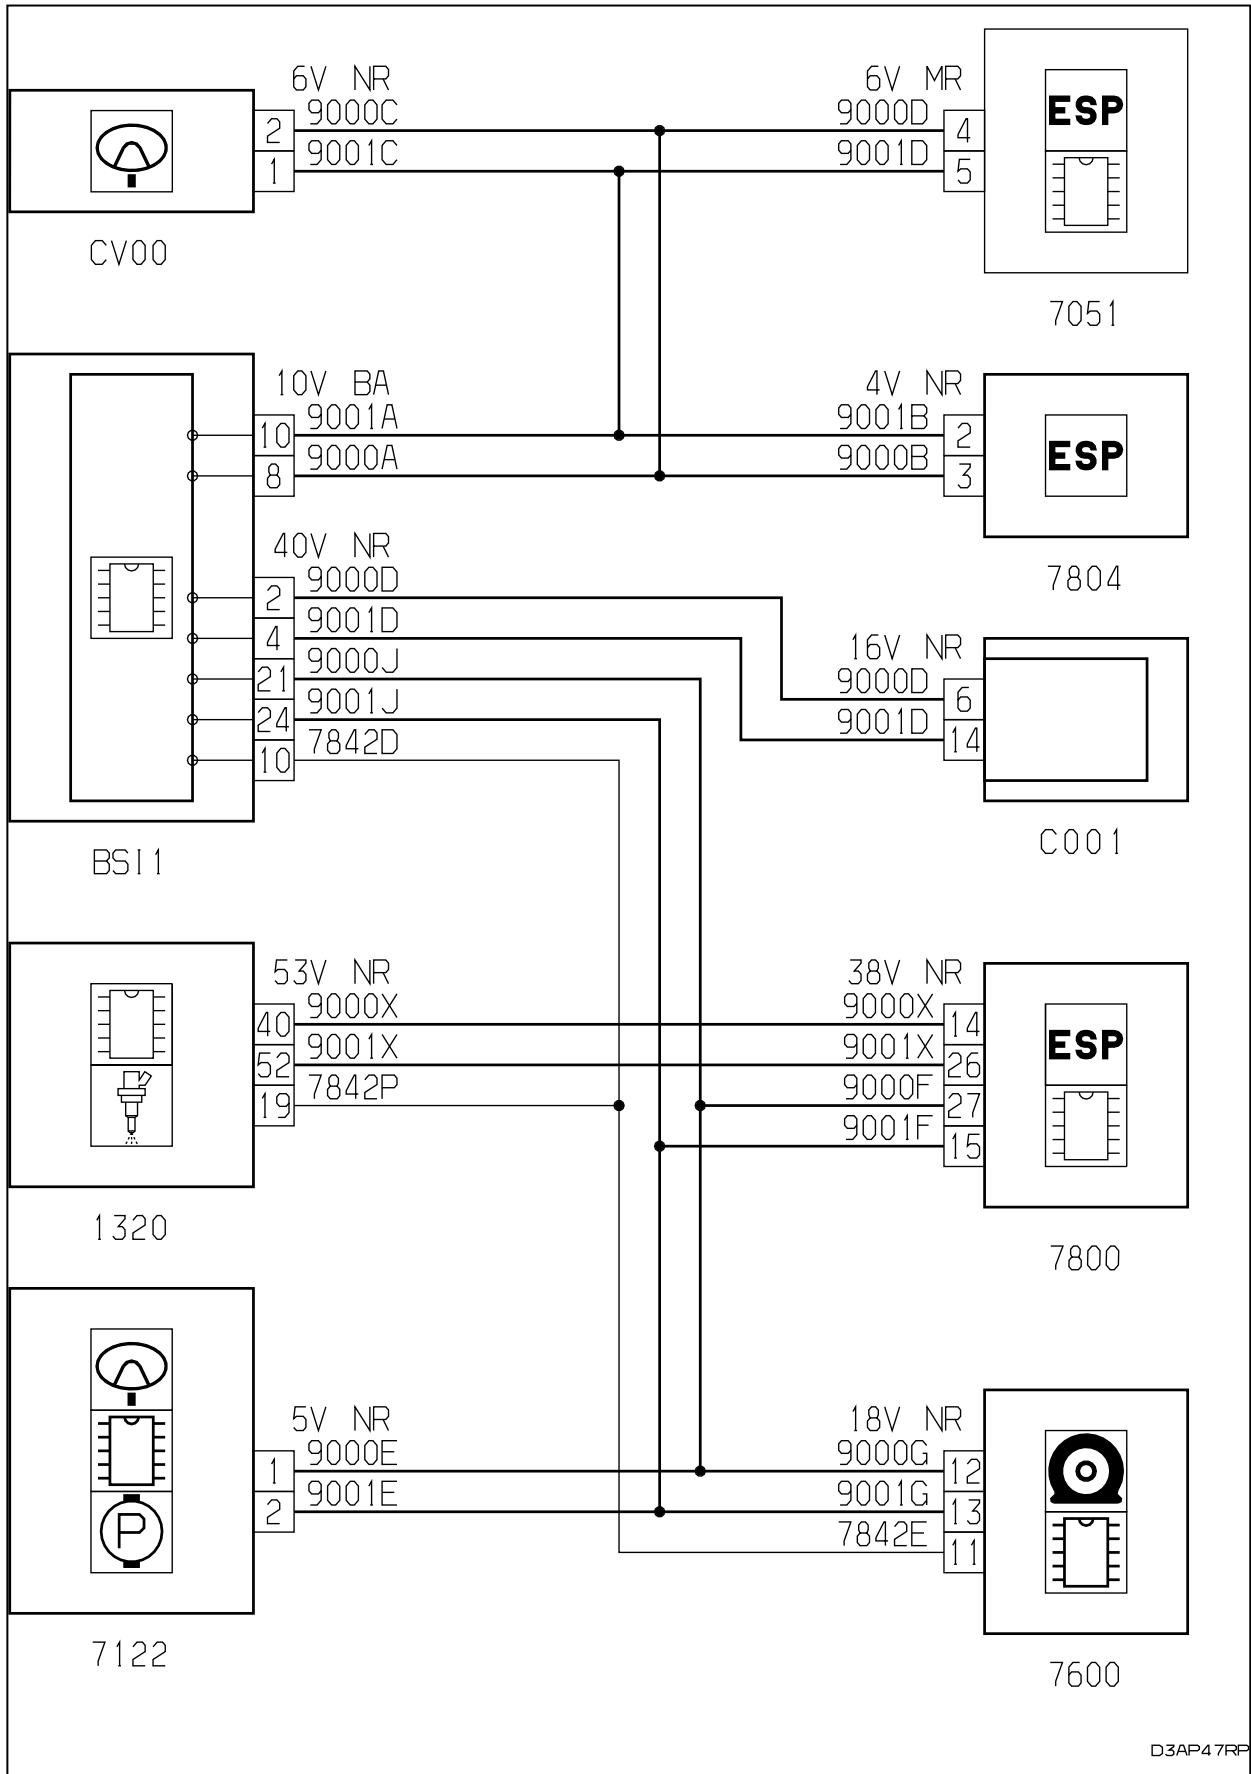

автомобиль : BERLINGO ПАССАЖИРСКИЙ ВАРИАНТ (B9)		номер VIN: VF77J5FS0CJ770321 / OPR : 13163	
область	Общие сведения (характеристики)	функция	соединения мультиплексной сети CAN IS
составные части			
D3BQFJPO		ВНУТРЕННИЕ СОЕДИНЕНИЯ - СЕТЬ CAN I/S - КОНТРОЛЬ СТАБИЛЬНОСТИ - ИНФОРМАЦИЯ О "ПРОБУЖДЕНИИ", УПРАВЛЯЕМОМ НА РАССТОЯНИИ EP6C (5FS)	