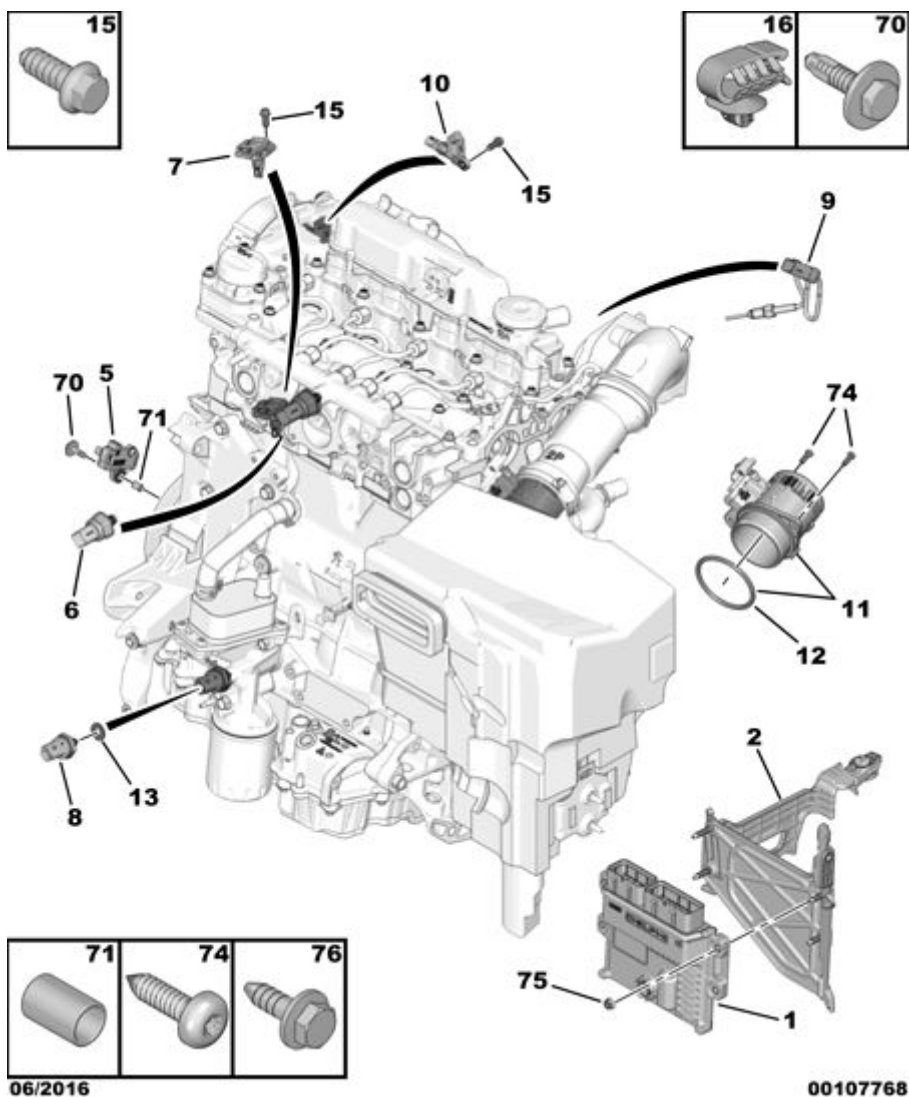

23.11.20 144193A

ДАТЧИК КОМПЬЮТЕРА ВПРЫСКА

01	16 758 799 80	REACH	01	КОМПЬЮТЕР УПРАВЛ ДВИГАТЕЛЕМ - УТОЧНИТЬ КОД VIN
02	98 086 747 80	REACH	01	КРОНШТЕЙН ЭЛЕКТРОННОГО БЛОКА
05	96 742 659 80	REACH	01	ДАТЧИК ЧАСТОТЫ ВРАЩЕНИЯ
06	98 143 838 80	REACH	01	ДАТЧИК ВЫСОК ДАВЛЕН ДИЗ ТОПЛ
07	96 755 419 80	REACH	01	ДАТЧИК ТЕМПЕР ВПУСКНОГО ВОЗДУХ
08	98 287 111 80	REACH	01	ДАТЧИК ТЕМПЕРАТУРЫ МАСЛА
09	96 776 712 80	REACH	01	ДАТЧИК ТЕМПЕРАТУРЫ ГАЗОВ LONG 296
10	96 742 623 80	REACH	01	ДАТЧИК ПОЛОЖЕНИЯ РАСПРЕДВАЛА
11	1920 QV	REACH	01	РАСХОДОМЕР
12	1920 8F	REACH	01	ПРОКЛАДКА РАСХОДОМЕРА DIAM 66 - EP 5,33
13	0313 40 RP 16 828 016 80	REACH	01 01	УПЛОТН ПРОБКИ СЛИВА МОТОР МАСЛ 21X10-1,5 ПРОКЛАДКА СЛИВНОЙ ПРОБКИ ДИАМЕТРОМ 10
15	0307 13	REACH	02	(MUL) БОЛТ С ОПОРНОЙ ШАЙБОЙ DIAM 6X100-18
16	1618 H2	REACH	01	(MUL) ФИКСАТОР ЖГУТА ПРОВОДОВ 6T 8
70	6922 H3 RP 6230 06	REACH	01 01	(MUL) БОЛТ TH RDL DIAM 6X100-25
71	6968 A4	REACH	01	(MUL) ШПЛИНТ 6,5 X 8 -12
74	6924 10	REACH	02	(MUL) БОЛТ CBLX DIAM 4,5X20
75	6935 A6	REACH	06	(MUL) ГАЙКА С БУРТИКОМ M6X100
76	8401 TP	REACH	06	БОЛТ H RCN M6X100 LG 20