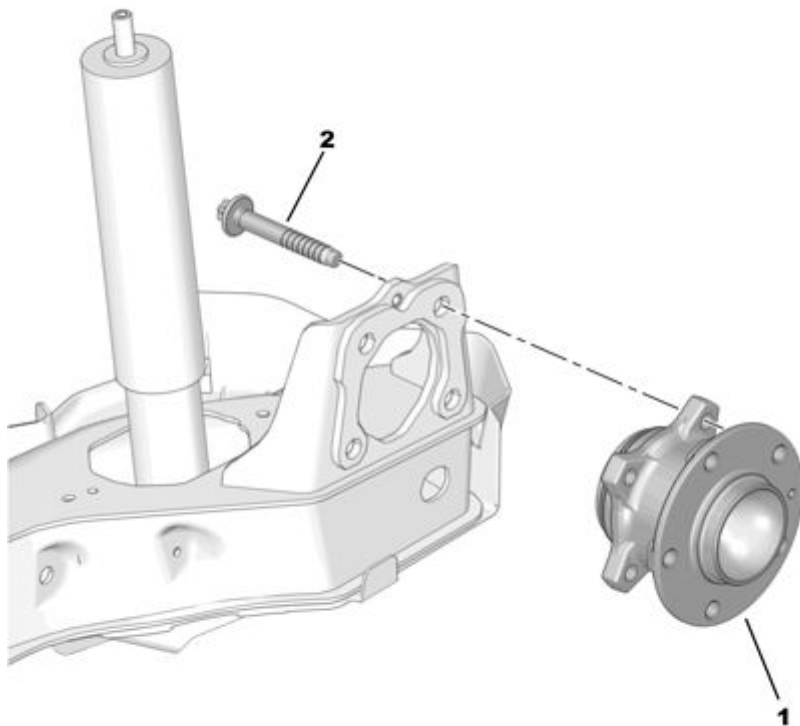

04.12.15 434401A ЗАДНИЕ ЛИСТОВЫЕ РЕССОРЫ

12/2015

00097976

01	98 037 361 80	REACH	01	СТУПИЦА КОЛЕСНОГО ПОДШИПНИКА
	16 819 554 80	REACH	01	Е:КОМПЛІ КОЛЕСН ПОДШИПНИКОВ PSA - И СРОК ЭКСПЛУАТАЦИИ >= 3
02	98 052 055 80	REACH	08	БОЛТ ОСИ
	RP 98 169 983 80		01	M12X125