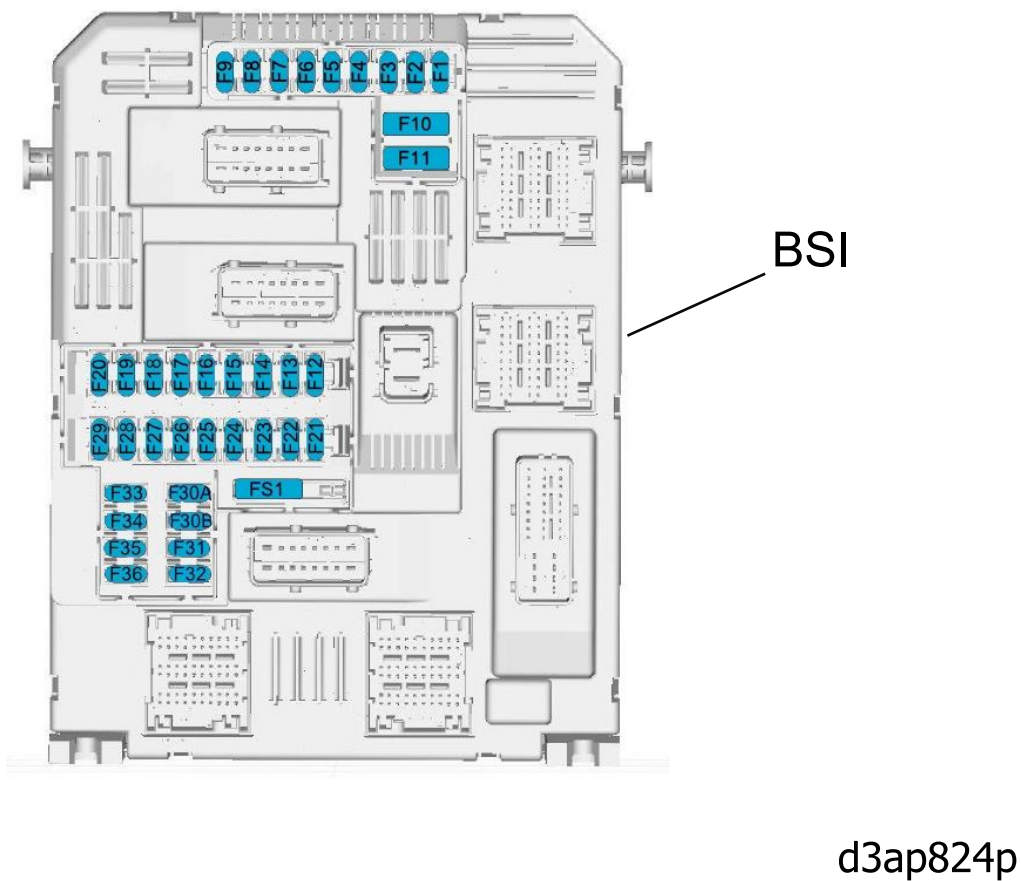

автомобиль : C4 PICASSO / C4 SPACETOURER (B78)		номер VIN: VF73A9HC8JJ606087 / OPR : 15092	
область	Общие сведения (характеристики)	функция	назначение предохранителей BS11
составные части			
B78MVBS101		НАЗНАЧЕНИЕ ПРЕДОХРАНИТЕЛЕЙ BS11	

Рис. d3ap823p

Рис. d3ap824p

назначение предохранителей BSI1			
предохранитель	A	питание	назначение
F3	5	+ CAN	Коммутационный блок прицепа/жилого прицепа
F6	20 A	+ BAT	насос заднего стеклоомывателя
F7	10 A	+ ACC	Гнездо 12 В