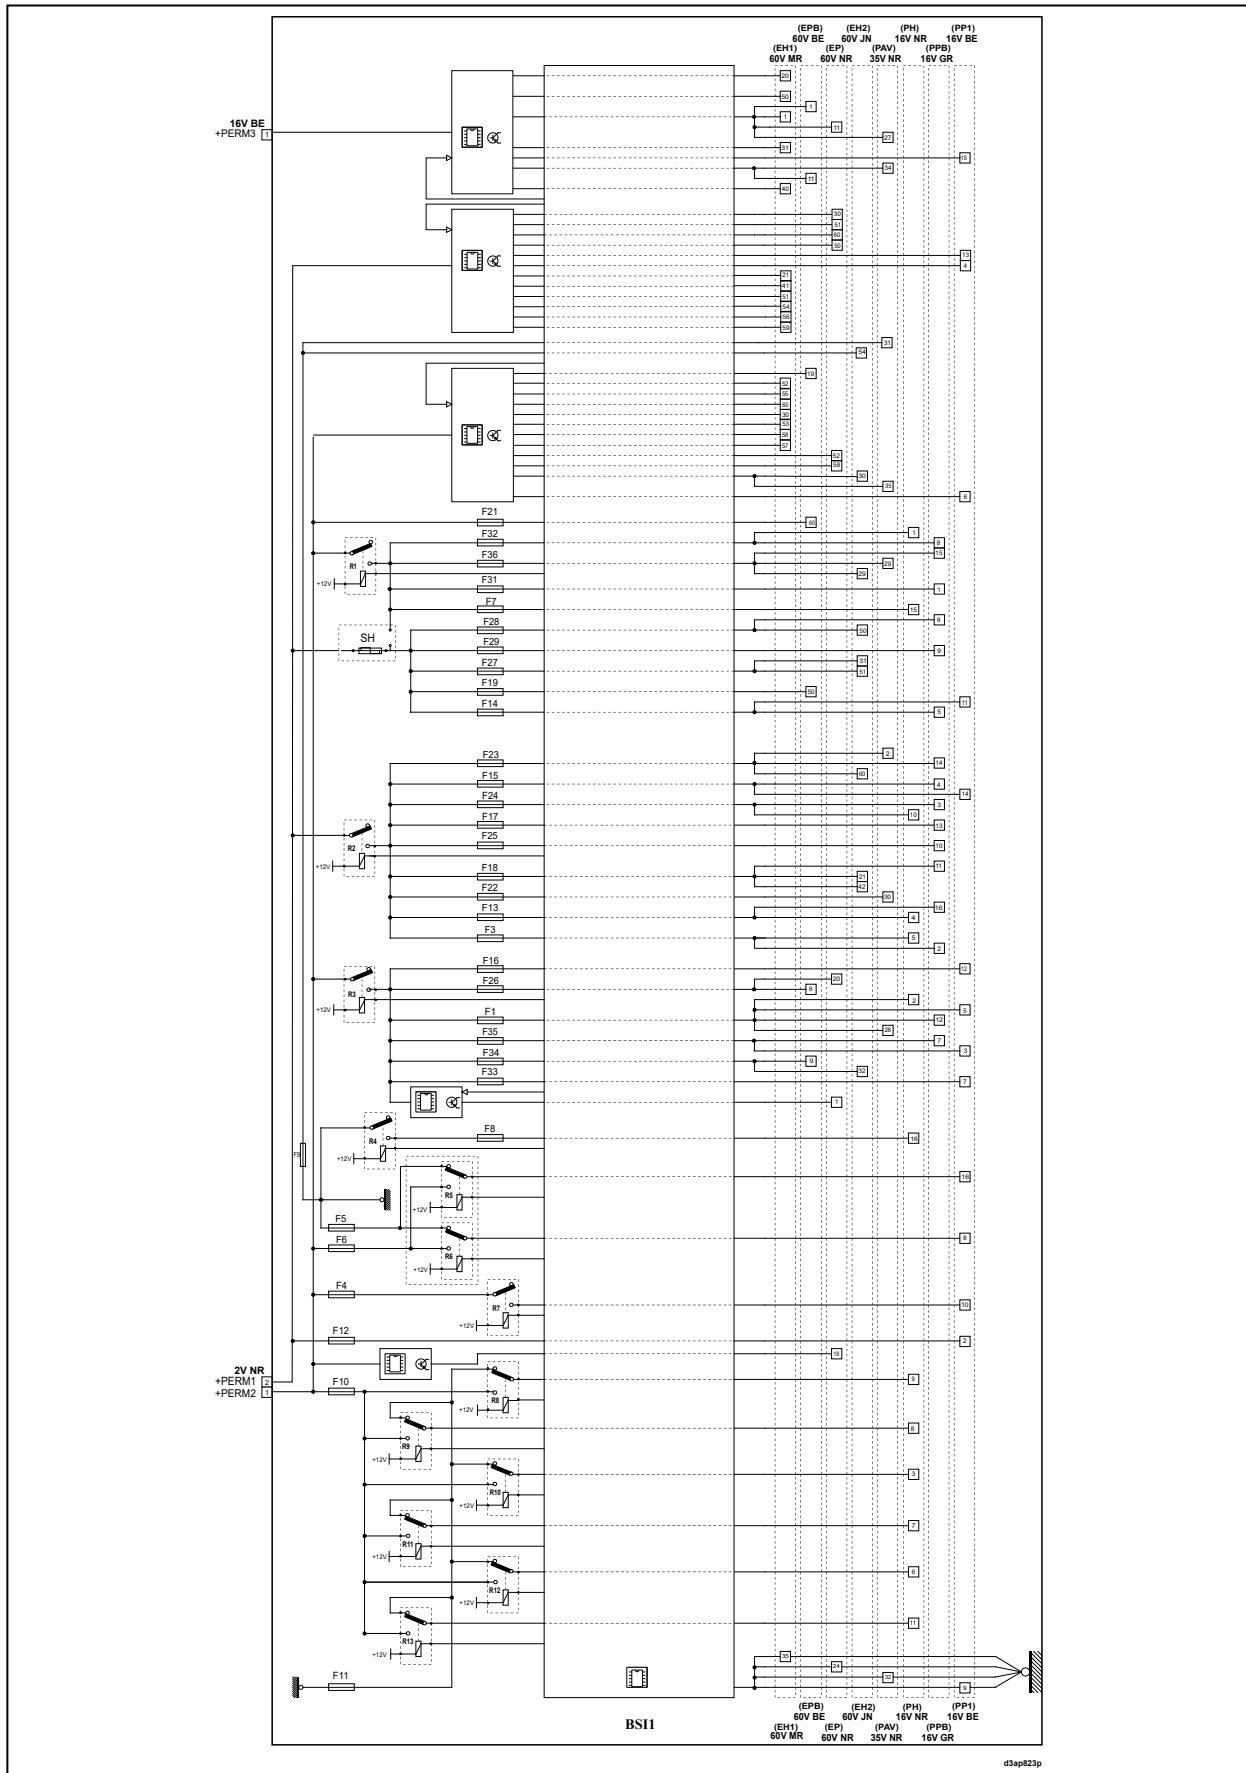

автомобиль : C4 PICASSO / C4 SPACETOURER (B78)		номер VIN: VF73A9HC8JJ606087 / OPR : 15092	
область	Общие сведения (характеристики)	функция	назначение предохранителей BS11
составные части			
B78MVBS101		НАЗНАЧЕНИЕ ПРЕДОХРАНИТЕЛЕЙ BS11	

Рис. d3ap823p

Рис. d3ap824p

назначение предохранителей BSI1			
предохранитель	A	питание	назначение
F3	5	+ CAN	Коммутационный блок прицепа/жилого прицепа
F6	20 A	+ BAT	насос заднего стеклоомывателя
F7	10 A	+ ACC	Гнездо 12 В