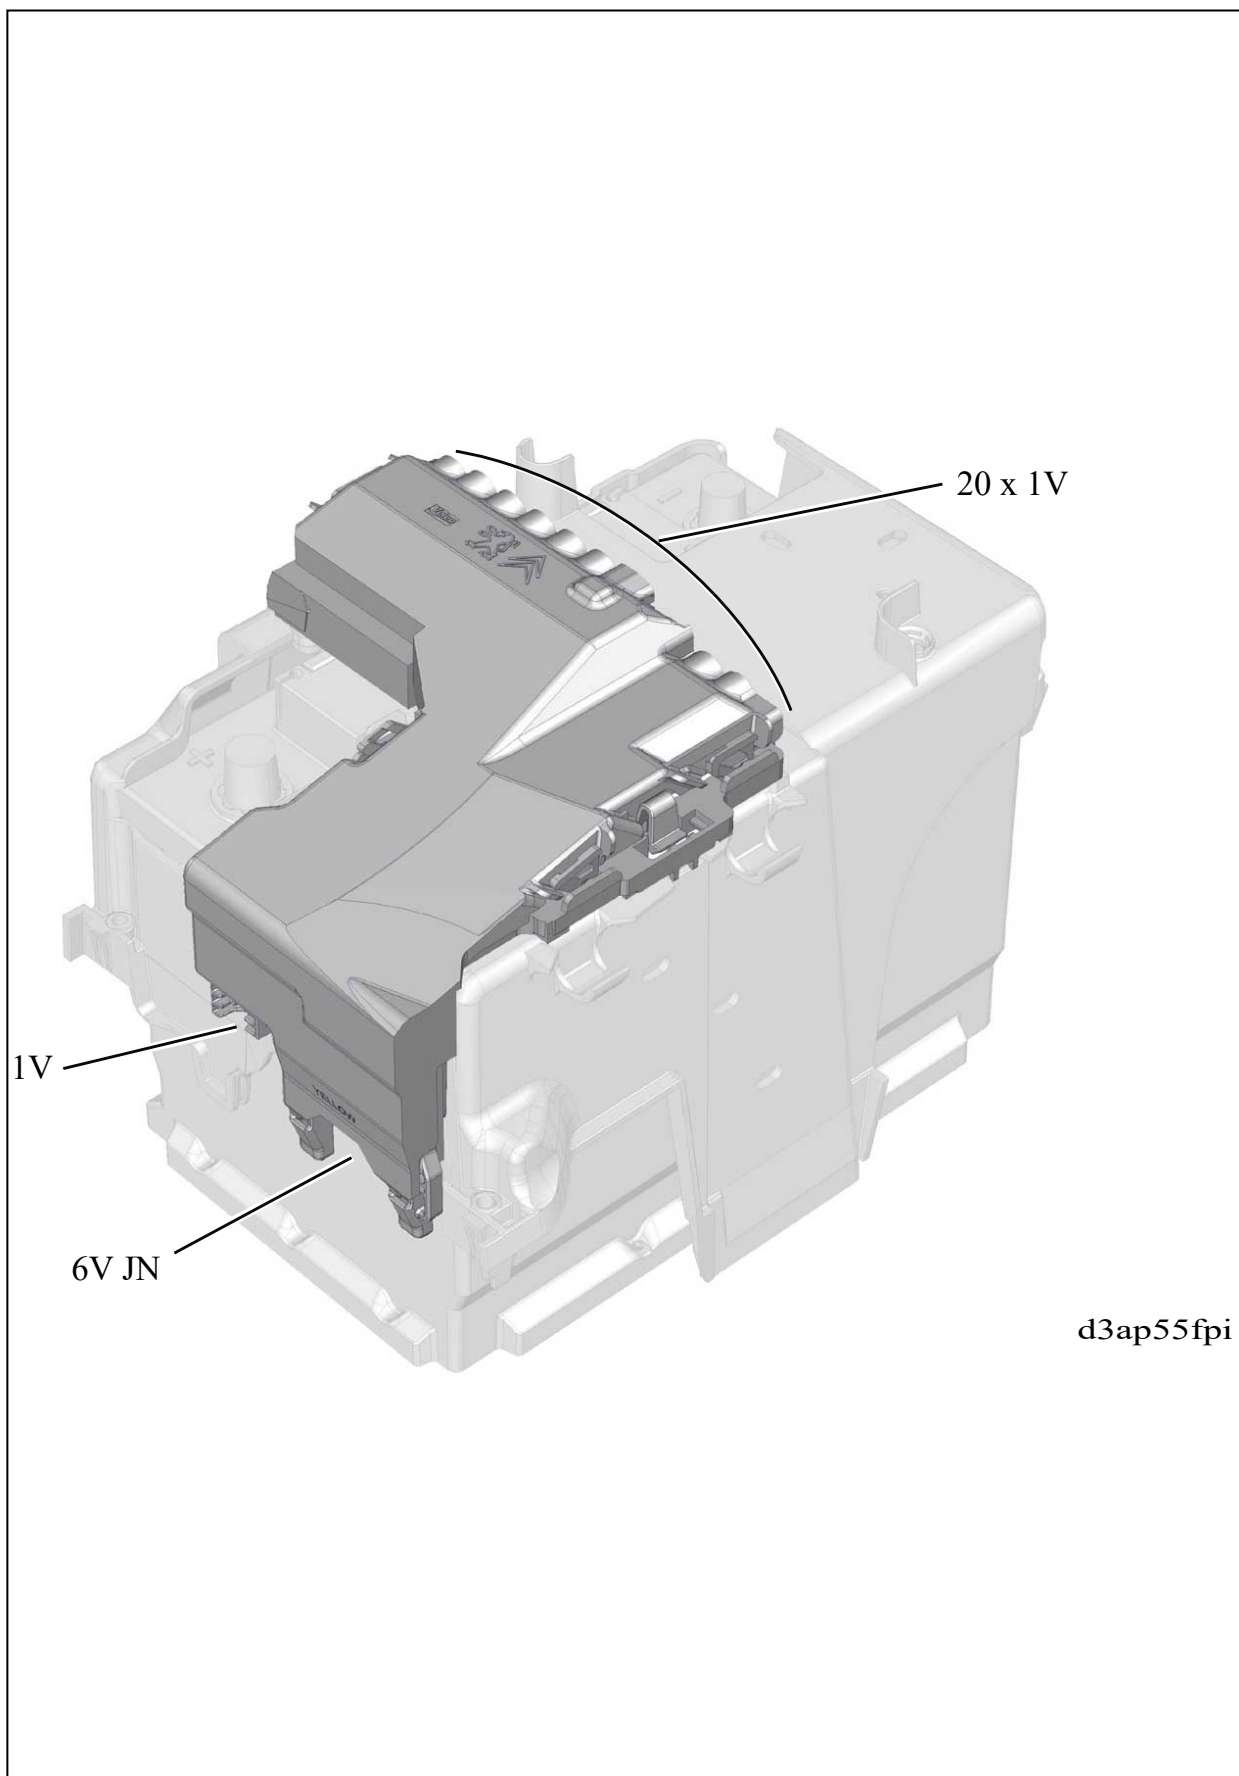

автомобиль : DS5	номер VIN: VF7KF5FEADS509316 / OPR : 13337		
область	Общие сведения (характеристики)	функция	принадлежность предохранителей 1032
составные части			
B8VPGA01	БЛОК ЗАЩИТЫ И УПРАВЛЕНИЯ ЭЛЕКТРОПИТАНИЕМ		

Рис. D3AP55FP

Рис. D3CZ7DJI

блок защиты и управления электропитанием

предохранитель	A	питание	назначение
F1	80A	+ permanent	питание блока предохранителей салона (BFH3)
F2	70A	+ permanent	питание интеллектуального коммутационного блока (BS11)
F3	125A	+ CPC	питание коммутационной панели - блока предохранителей (PSF1)
F4	60A	+ CPC	питание интеллектуального коммутационного блока (BS11)
F5	60A	+ permanent	питание группы вентилятора
F6	-	-	