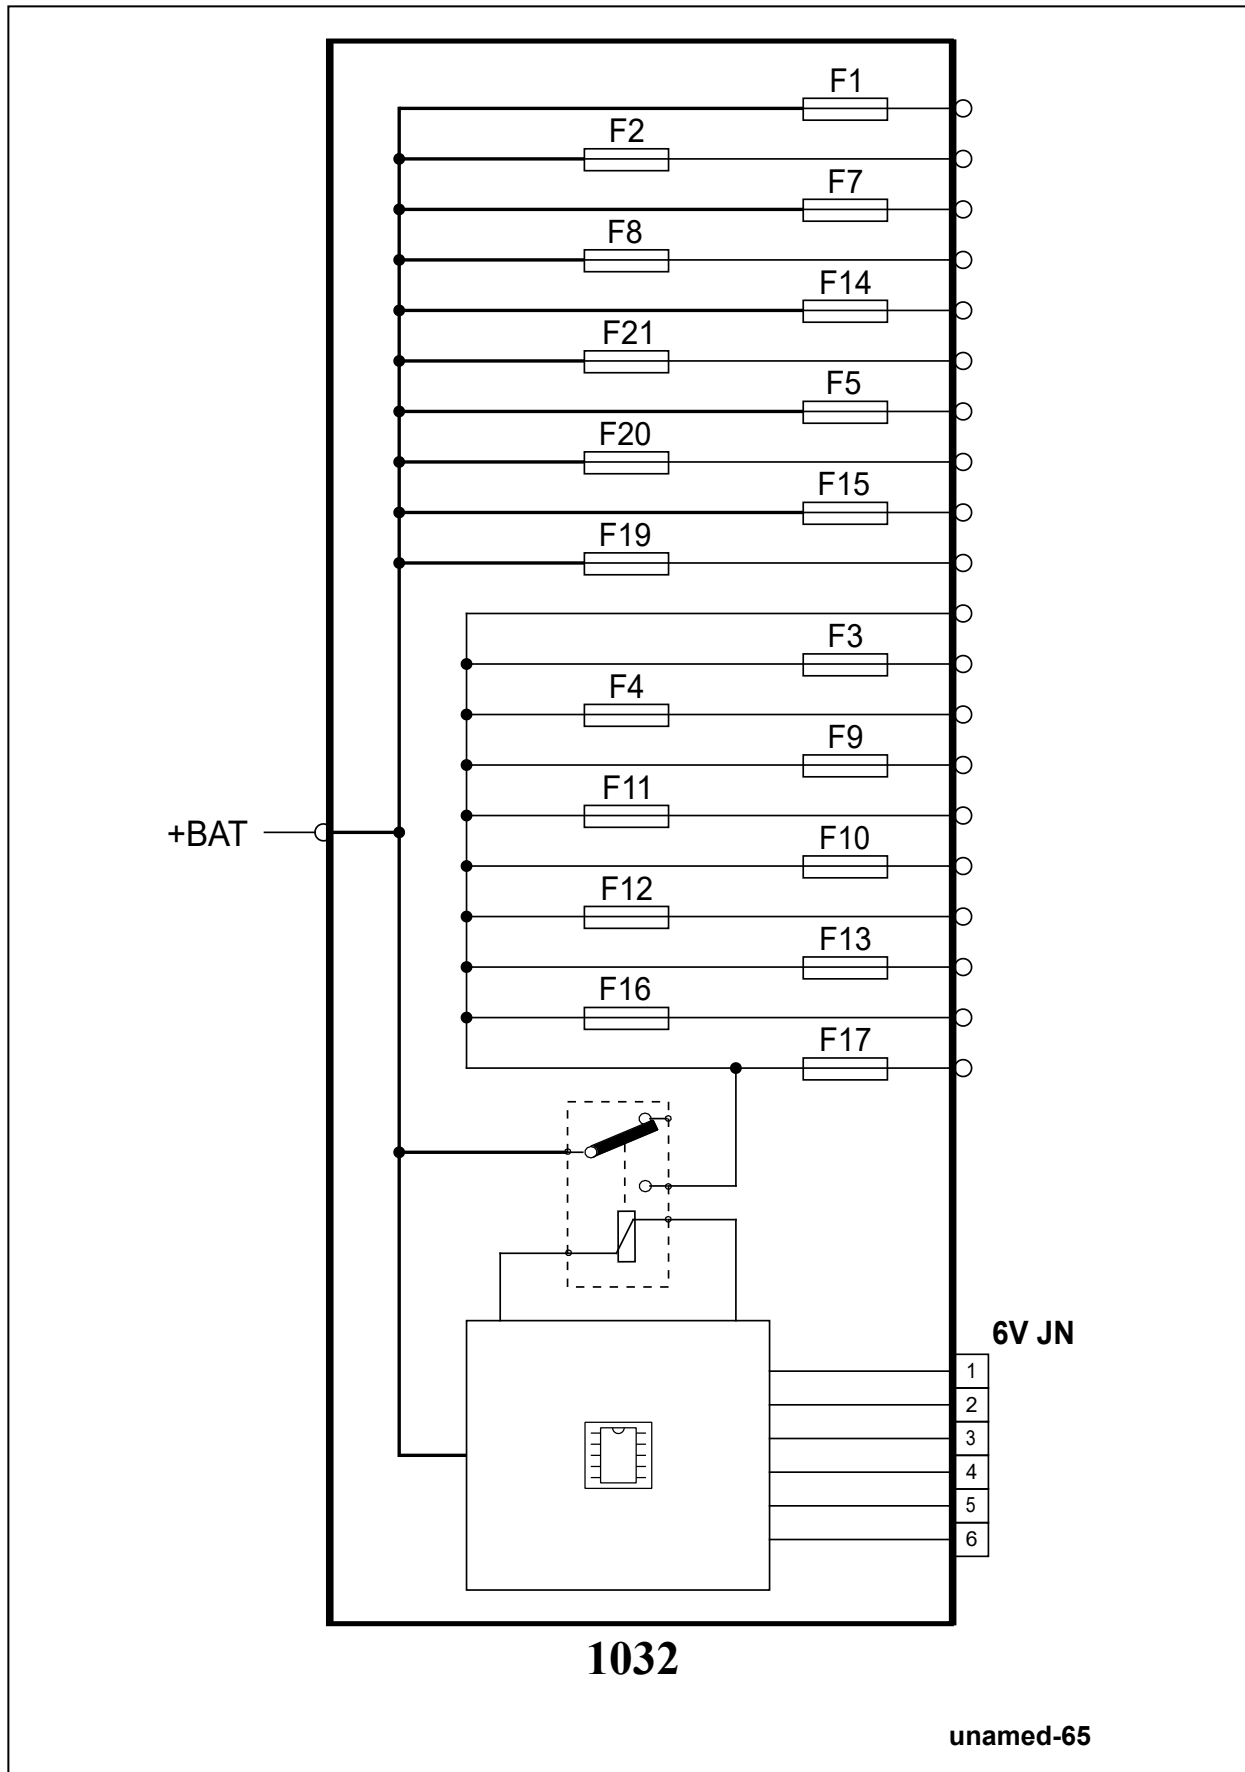

автомобиль : DS5	номер VIN: VF7KF5FEADS509316 / OPR : 13337		
область	Общие сведения (характеристики)	функция	принадлежность предохранителей 1032
составные части			
B8VPGA01	БЛОК ЗАЩИТЫ И УПРАВЛЕНИЯ ЭЛЕКТРОПИТАНИЕМ		

Рис. D3AP55FP

Рис. D3CZ7DJI

блок защиты и управления электропитанием

предохранитель	A	питание	назначение
F1	80A	+ permanent	питание блока предохранителей салона (BFH3)
F2	70A	+ permanent	питание интеллектуального коммутационного блока (BS11)
F3	125A	+ CPC	питание коммутационной панели - блока предохранителей (PSF1)
F4	60A	+ CPC	питание интеллектуального коммутационного блока (BS11)
F5	60A	+ permanent	питание группы вентилятора
F6	-	-	