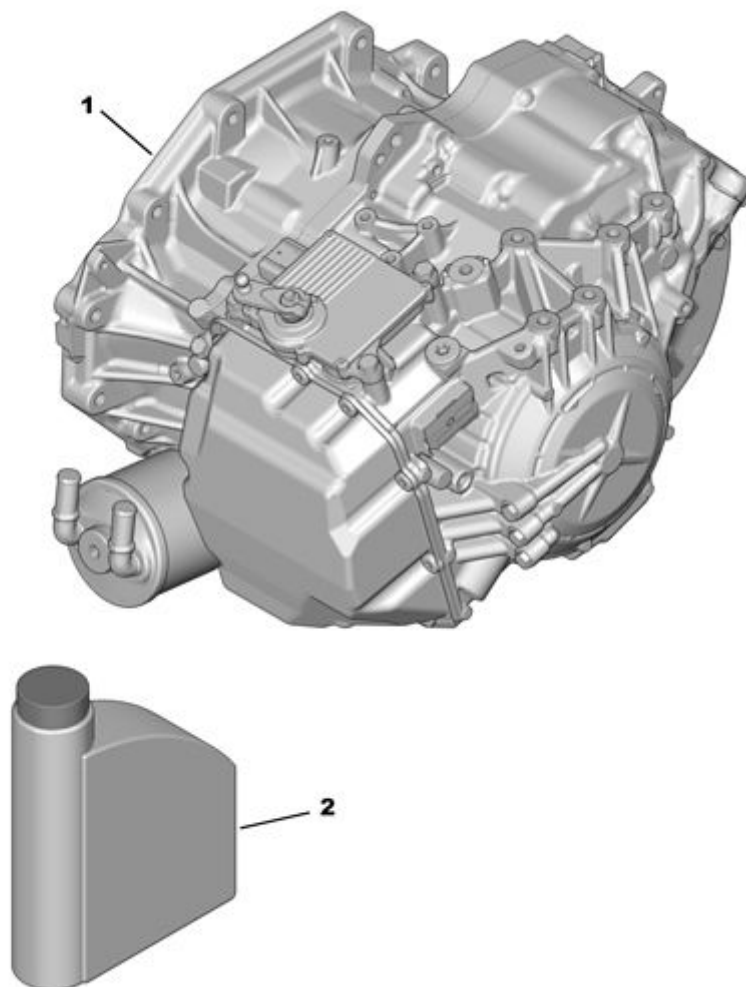

26.10.18 330150B

АВТОМАТИЧЕСКАЯ КОРОБКА ПЕРЕДАЧ

05/2010

00087936

01	96 767 577 80 REACH <i>RP 96 767 578 80</i>	01	АВТ КП - ГЛАВН ПЕРЕДАЧА НОВАЯ ПОЗИЦИЯ GY10 (GY11) AISIN AW CO -	
----	---	----	--	--