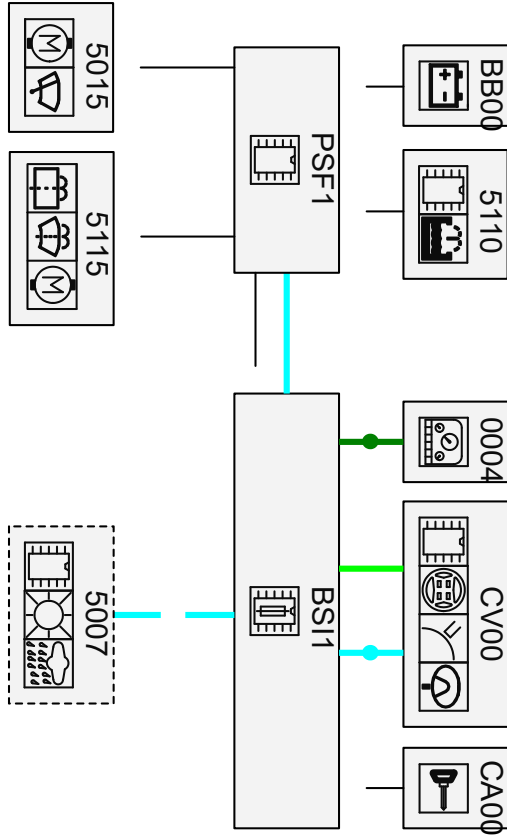

автомобиль : 207 (A7)		номер VIN: VF3WCKFUC9W089458 / OPR : 11939	
область	омывание и очистка стекол	функция	стеклоочиститель ветрового стекла
составные части			

null

CAN IS (250 Kbit/s)
CAN CAR (125 Kbit/s)
CONF (125 Kbit/s)
LIN
DIAG ON CAN (500 Kbit/s)

e7f00134.svg

код элемента	назначение	информация
0004	null	панель приборов / / интеллектуальная панель приборов /
5007	null	датчик дождя и освещенности /
5015	null	двигатель переднего стеклоочистителя
5110	null	датчик уровня омывающей жидкости
5115	null	насос стеклоомывателя передний и задний
BB00	null	сервисная аккумуляторная батарея
BSI1	null	интеллектуальный коммутационный блок (BSI1)
CA00	null	контактор блокировки рулевого управления
CV00	null	подрулевой переключатель
PSF1	null	сервисная панель - модуль предохранителей в моторном отсеке