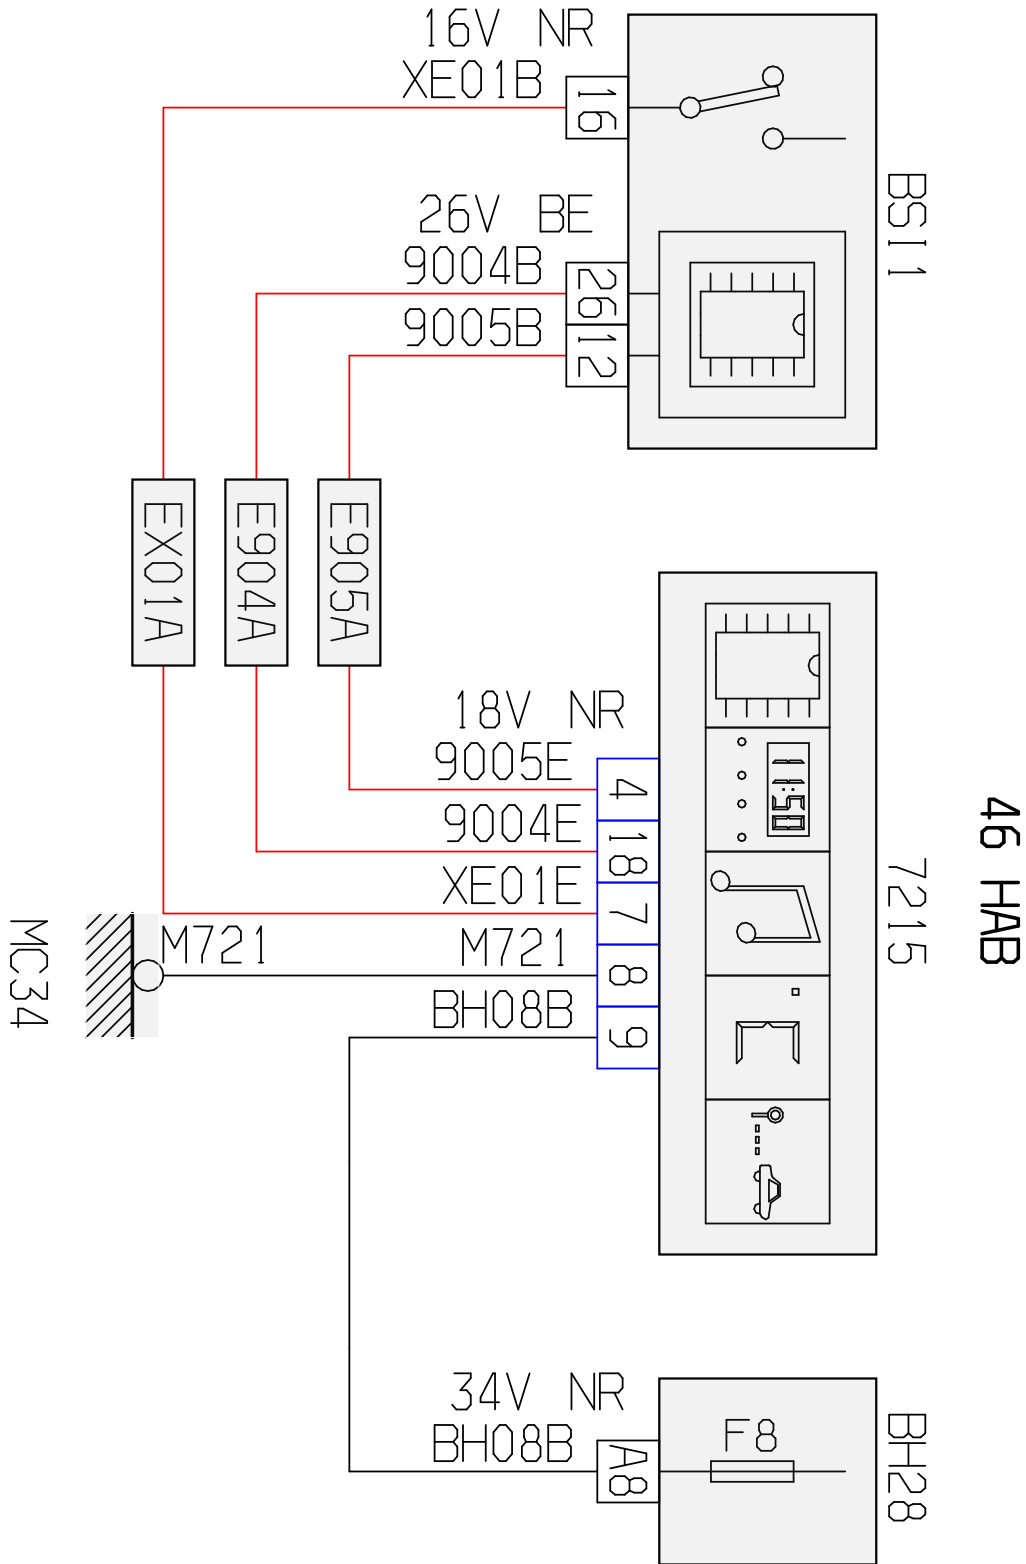

автомобиль : 406 (D9 2001)	номер VIN: VF38CRFNR81646068 / OPR : 9852		
область	элементы защиты и двери	функция	иммобилайзер
составные части	7215 многофункциональный дисплей /		

null

ДЭФКНОКЕ

собственность PSA Peugeot Citroen

14/06/2023

код элемента	назначение	информация
7215	null	многофункциональный дисплей /
BH28	null	блок предохранителей в салоне / - 28 предохранителей
BSI1	null	интеллектуальный коммутационный блок (BSI1)
E904A	null	сращивание информационного провода (или эквипотенциального 904A)
E905A	null	сращивание информационного провода (или эквипотенциального 905A)
EX01A	null	сращивание "+ VAN", защищенного предохранителем номер 01A
MC34	null	точка соединения с массой кузова номер 34