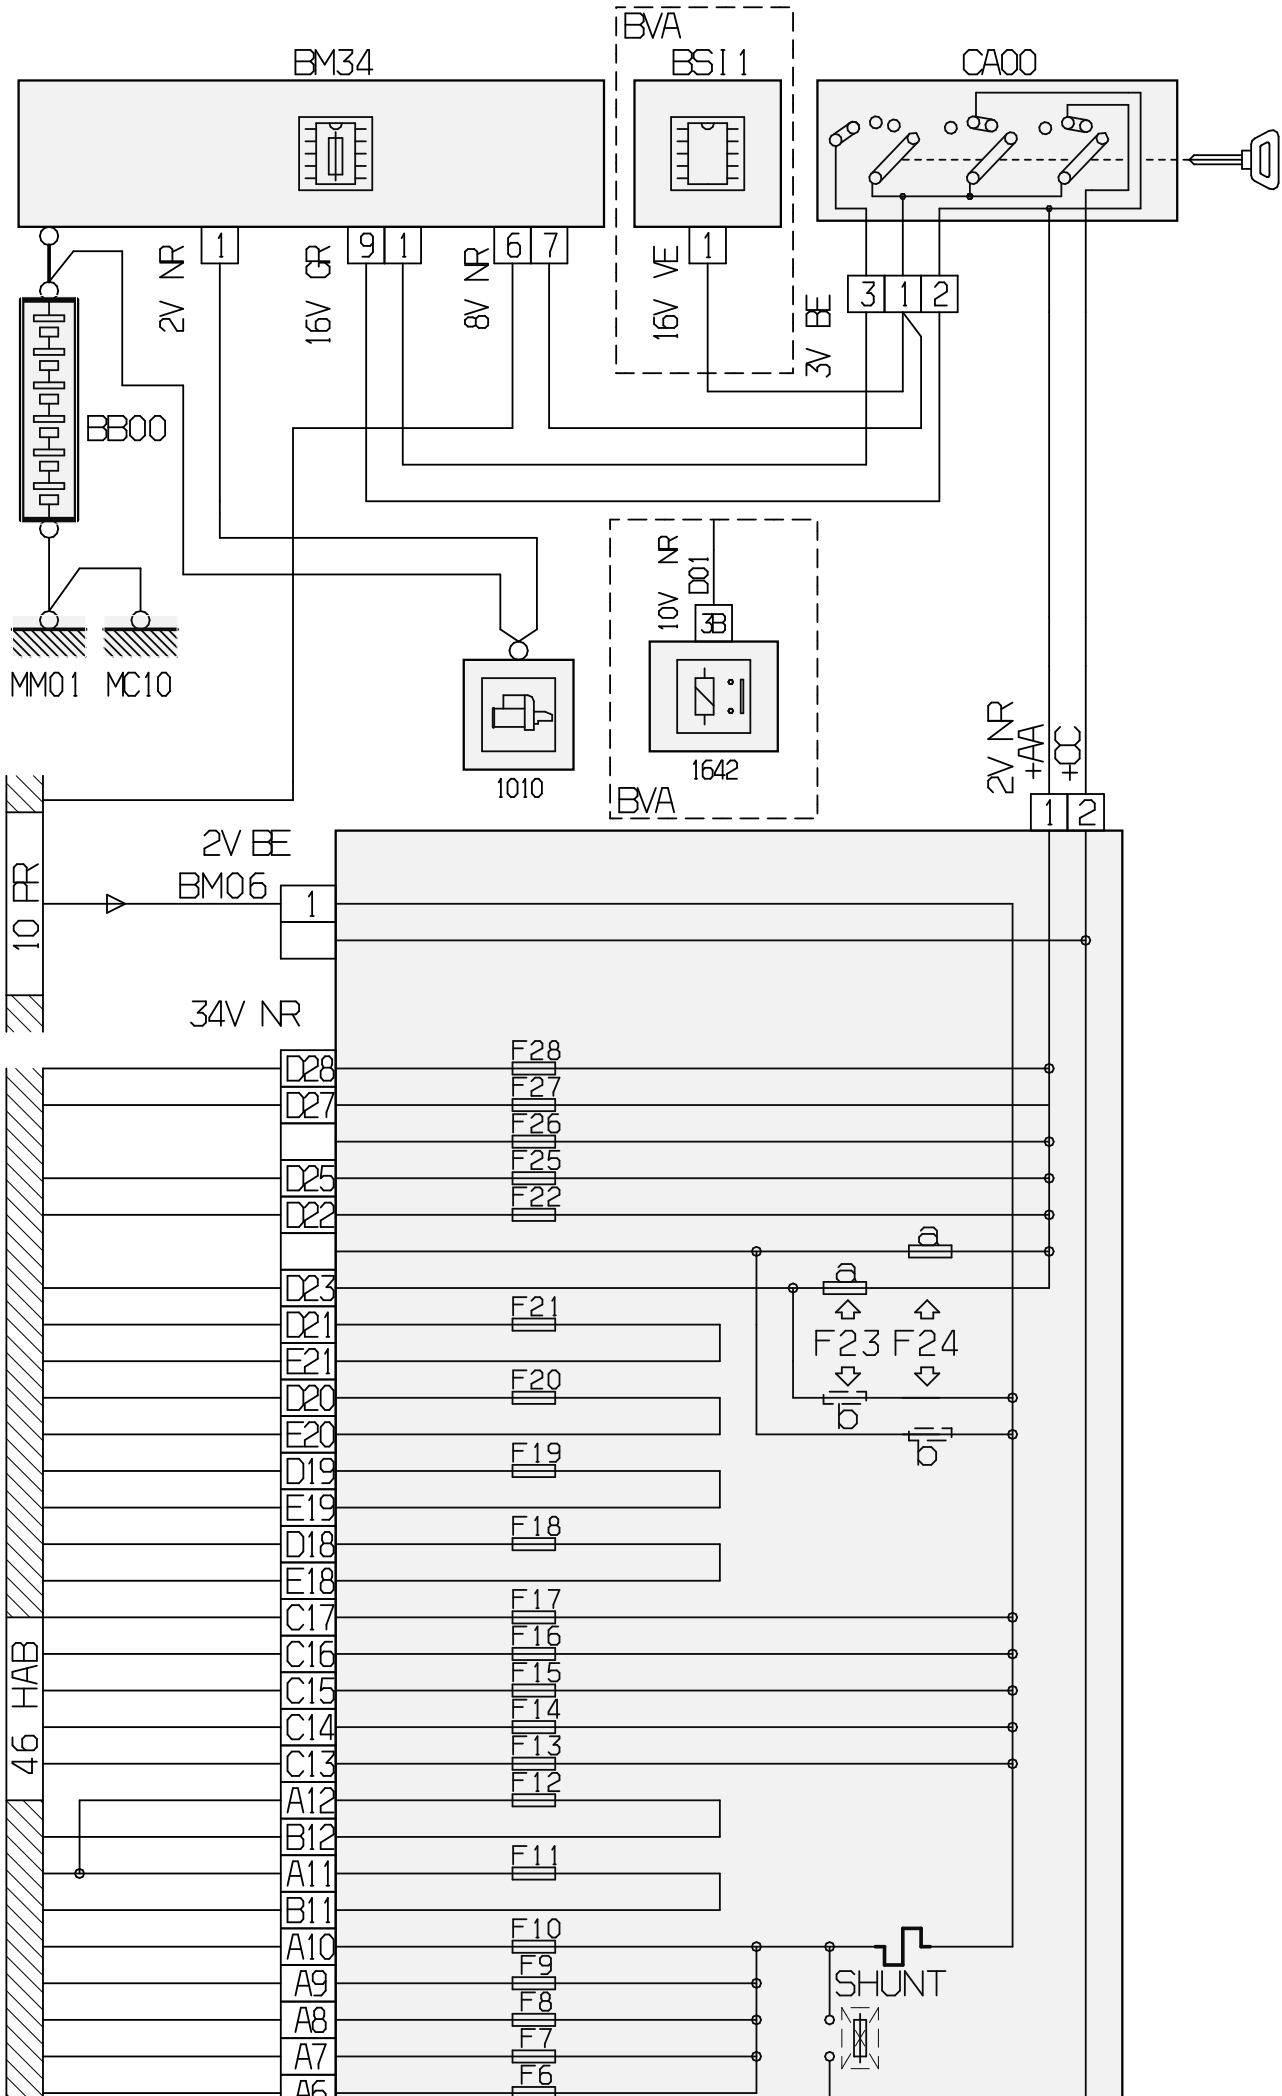

автомобиль : 406 (D9 2001)		номер VIN: VF38CRFNR81646068 / OPR : 9852	
область	элементы защиты и двери	функция	иммобилайзер
составные части	BH28 блок предохранителей в салоне / - 28 предохранителей		

null

**собственность PSA Peugeot Citroen**

**14/06/2023**

код элемента	назначение	информация
1010	null	стартер
1642	null	реле управления механизмом блокировки рычага переключения передач
BB00	null	сервисная аккумуляторная батарея
BH28	null	блок предохранителей в салоне / - 28 предохранителей
BM34	null	коммутационный блок двигателя - 34 предохранителей
CA00	null	контактор блокировки рулевого управления
MC10	null	точка соединения с массой кузова номер 10
MM01	null	точка "массы" двигателя № 01