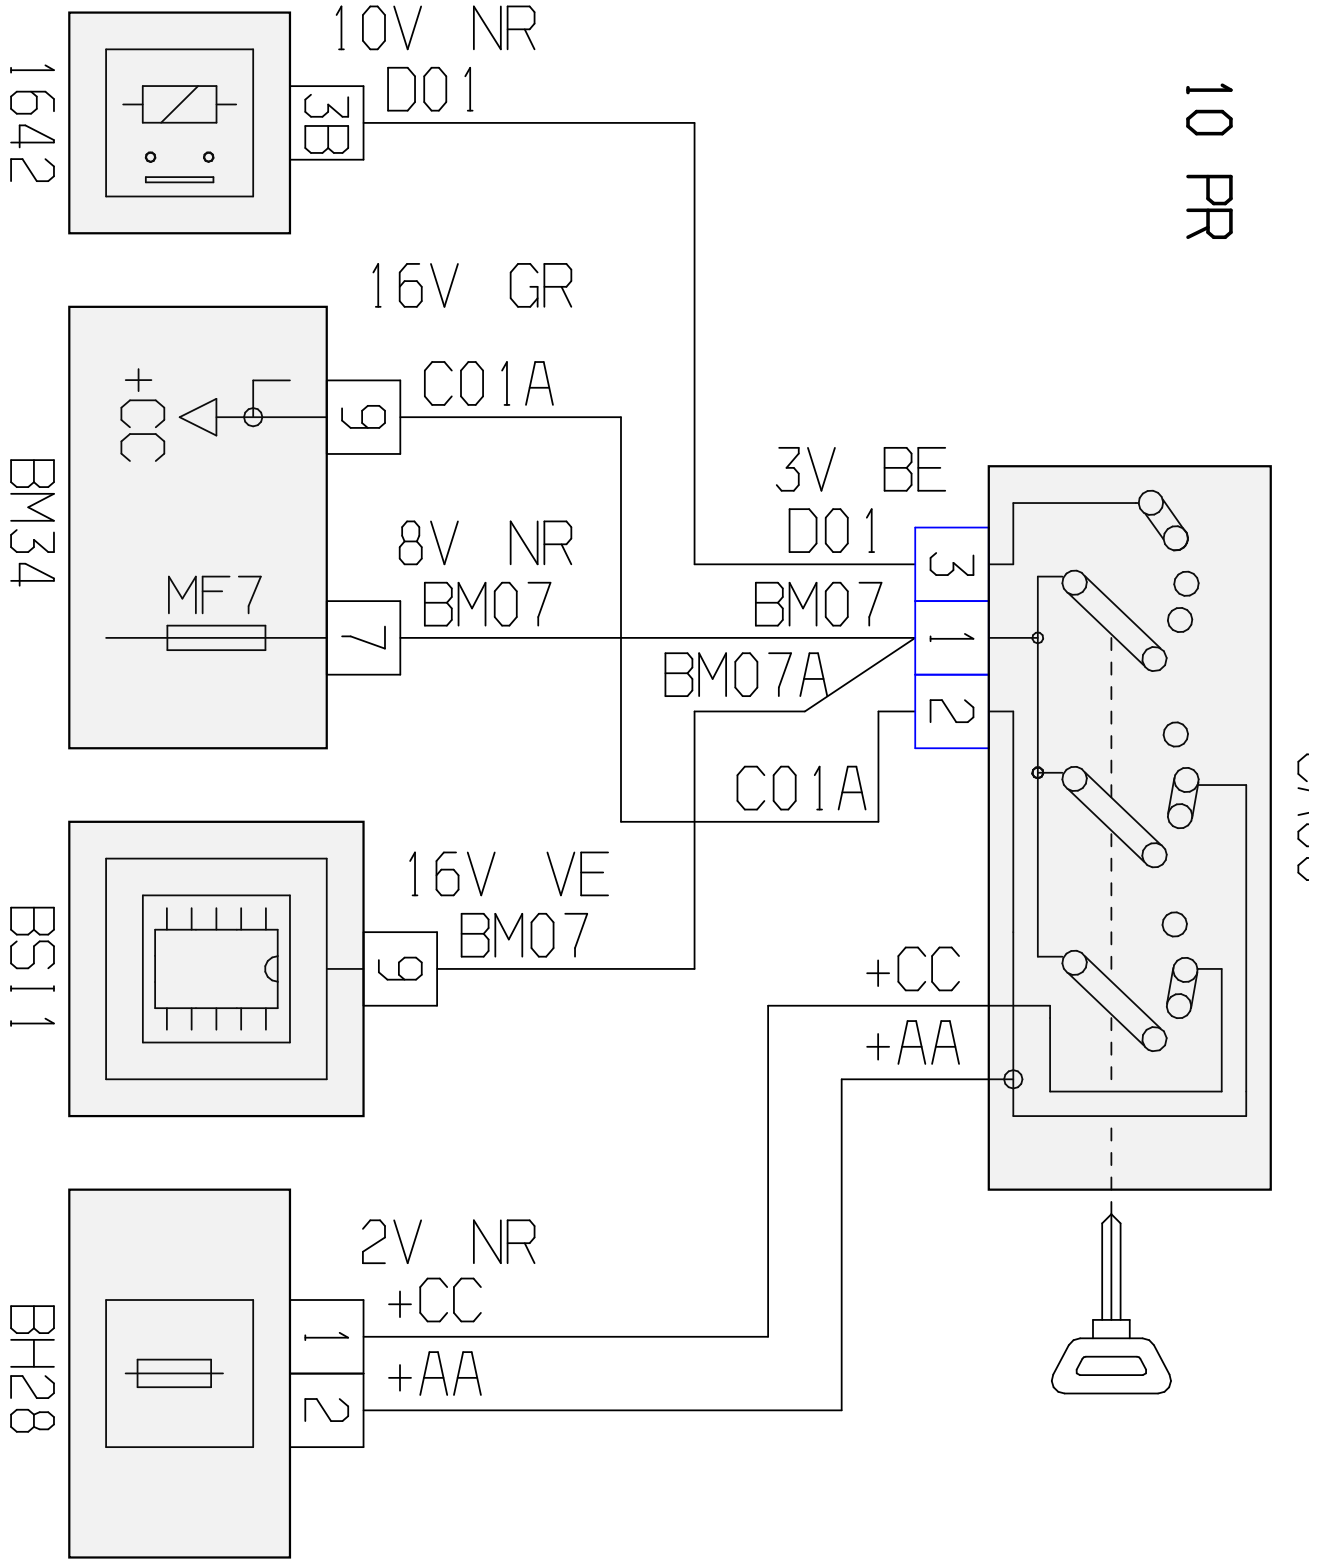

автомобиль : 406 (D9 2001)		номер VIN: VF38CRFNR81646068 / OPR : 9852	
область	элементы защиты и двери	функция	иммобилайзер
составные части		CA00 контактор блокировки рулевого управления	

null

собственность PSA Peugeot Citroen

14/06/2023

код элемента	назначение	информация
1642	null	реле управления механизмом блокировки рычага переключения передач
BH28	null	блок предохранителей в салоне / - 28 предохранителей
BM34	null	коммутационный блок двигателя - 34 предохранителей
BSI1	null	интеллектуальный коммутационный блок (BSI1)
CA00	null	контактор блокировки рулевого управления