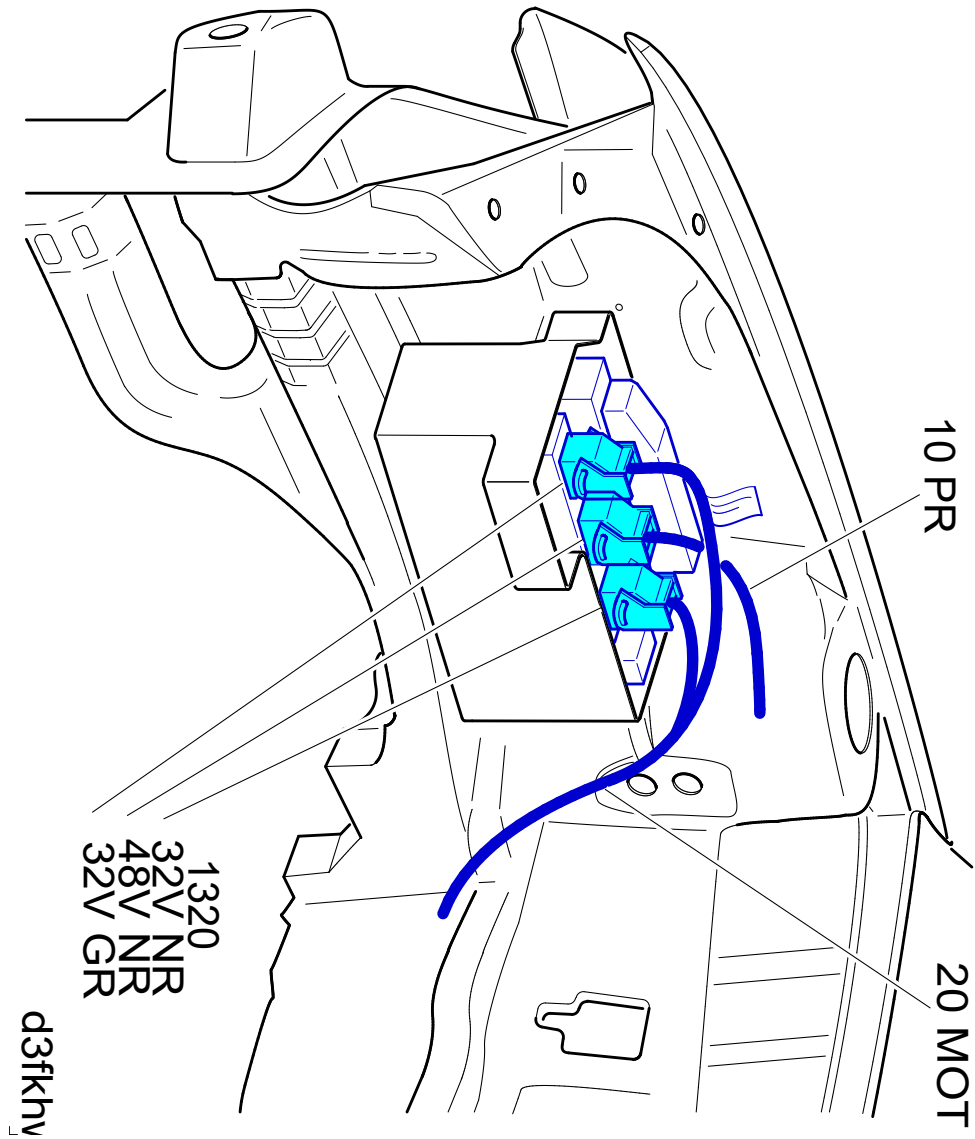

автомобиль : 406 (D9 2001)	номер VIN: VF38CRFNR81646068 / OPR : 9852		
область	Общие сведения (характеристики)	функция	межсоединение сети can
составные части	1320 компьютер управления двигателем /		

null

собственность PSA Peugeot Citroen

14/06/2023

код элемента	назначение	информация
1320	null	компьютер управления двигателем /