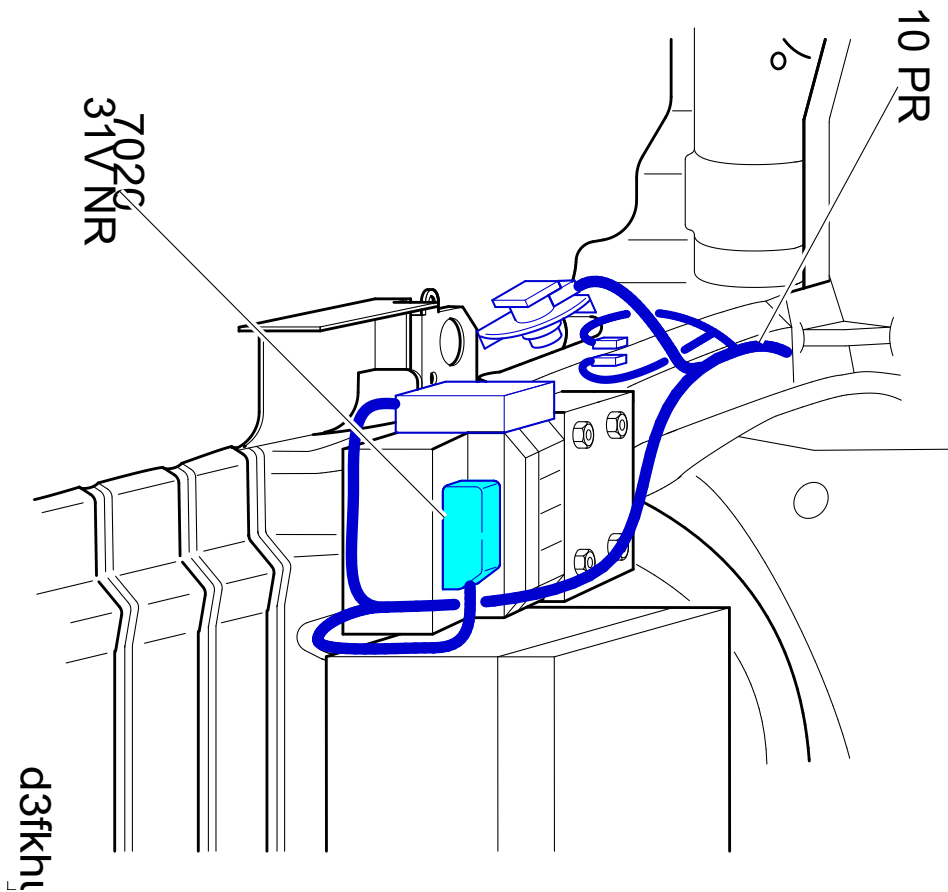

автомобиль : 406 (D9 2001)	номер VIN: VF38CRFNR81646068 / OPR : 9852		
область	Общие сведения (характеристики)	функция	межсоединение сети can
составные части	7020 компьютер управления антиблокировочной тормозной системой		

null

собственность PSA Peugeot Citroen

14/06/2023

код элемента	назначение	информация
7020	null	компьютер управления антиблокировочной тормозной системой