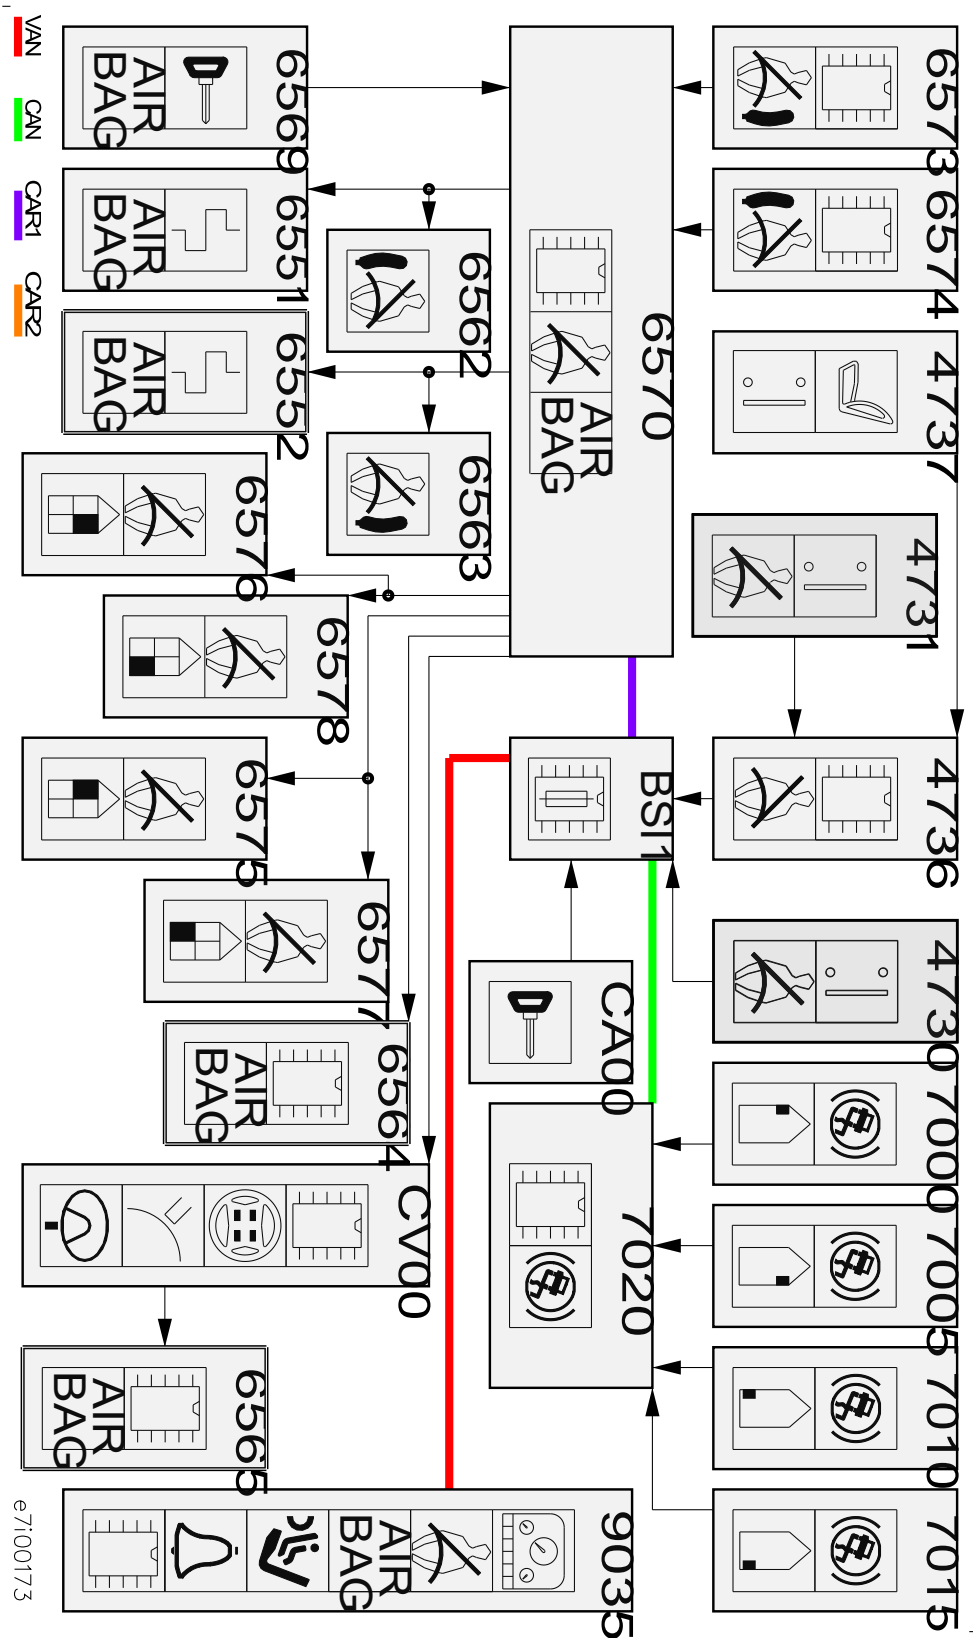

| | | | |
|-----------------|-------------------------|---|---|
| автомобиль : C8 | | номер VIN: VF7EBRHTB13080398 / OPR : 9684 | |
| область | элементы защиты и двери | функция | ремни безопасности / подушки безопасности |
| составные части | | | |

null

e7:00173

собственность PSA Peugeot Citroen

23/05/2023

| код элемента | назначение | информация |
|--------------|------------|--|
| 4730 | null | выключатель ремня безопасности водителя |
| 4731 | null | выключатель ремня безопасности пассажира |
| 4736 | null | блок проверки пряжки ремня безопасности |
| 4737 | null | датчик наличия пассажира или водителя на передних сиденьях |
| 6551 | null | правая подушка безопасности штормного типа |
| 6552 | null | левая подушка безопасности штормного типа |
| 6562 | null | правая боковая подушка безопасности |
| 6563 | null | левая боковая подушка безопасности |
| 6564 | null | передняя подушка безопасности пассажира |
| 6565 | null | фронтальная подушка безопасности водителя |
| 6569 | null | выключатель нейтрализации подушки безопасности пассажира |
| 6570 | null | компьютер подушек безопасности и преднатяжителей |
| 6573 | null | датчик фронтального удара, левый / |
| 6574 | null | датчик фронтального удара, правый / |
| 6575 | null | левый передний пиротехнический натяжитель |
| 6576 | null | правый передний пиротехнический натяжитель |
| 6577 | null | задний левый пиротехнический преднатяжитель |
| 6578 | null | задний правый пиротехнический преднатяжитель |
| 7000 | null | датчик скорости переднего левого колеса |
| 7005 | null | датчик скорости переднего правого колеса |
| 7010 | null | датчик скорости левого заднего колеса |
| 7015 | null | датчик скорости заднего правого колеса |
| 7020 | null | компьютер управления антиблокировочной тормозной системой |
| 9035 | null | блок Приборной панели |
| BSI1 | null | интеллектуальный коммутационный блок (BSI1) |
| CA00 | null | контактор блокировки рулевого управления |
| CV00 | null | подрулевой переключатель |