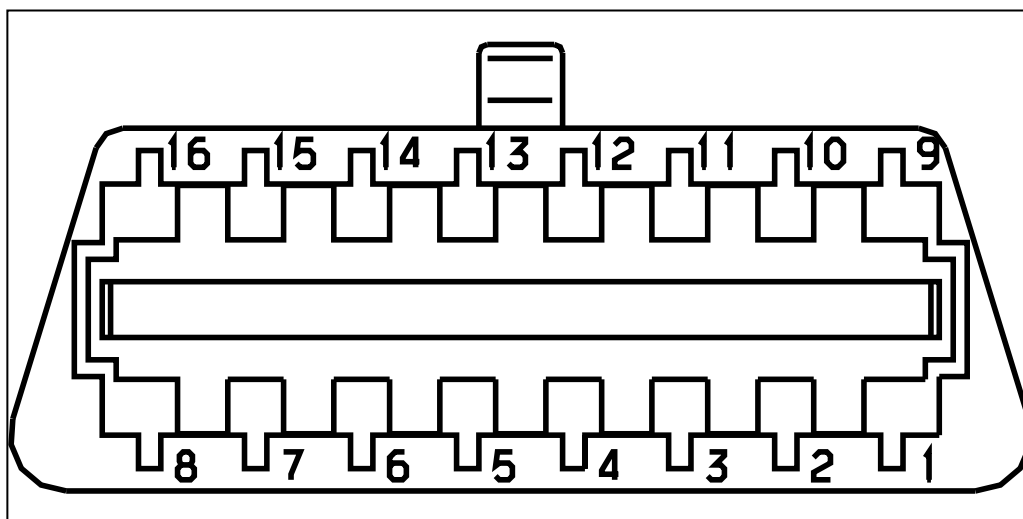

автомобиль : BERLINGO ПАССАЖИРСКИЙ ВАРИАНТ (B9)		номер VIN: VF77J9HKCDJ525021 / OPR : 13216	
область	Общие сведения (характеристики)	функция	диагностический разъем
составные части			
D3VQFBP0		ДИАГНОСТИЧЕСКИЙ РАЗЪЕМ	

Рис. d3ap00nd

- 1 - + после контакта
- 2 - не используется
- 3 - линия CAN H шина ISO - интеллектуальный сервисный модуль
- 4 - контакт массы кузова
- 5 - "масса" электронная
- 6 - линия CAN H I/S шина ISO
- 7 - диагностика линия K - Компьютер двигателя
- 8 - диагностика линия BUS CAN L - интеллектуальный сервисный модуль
- 9 - не используется
- 10 - не используется
- 11 - не используется
- 12 - не используется
- 13 - не используется
- 14 - линия CAN L I/S шина ISO
- 15 - не используется
- 16 - + аккумулятор