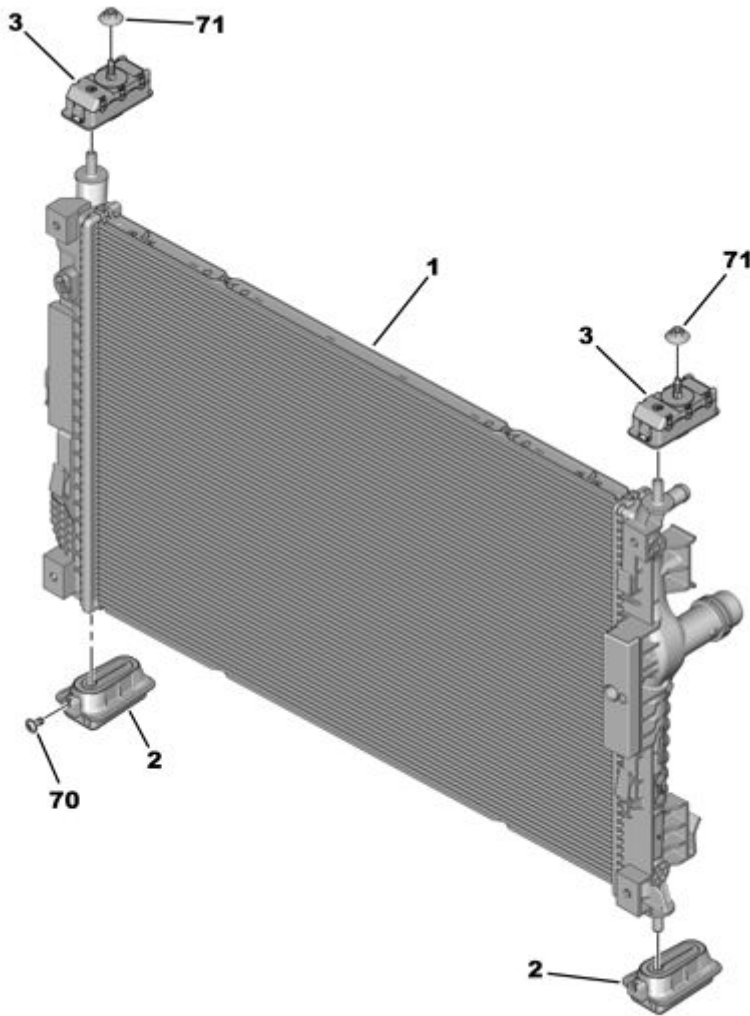

# 15.02.23 235505A РАДИАТОР

06/2013

00097787

01	96 757 479 80	REACH	01	RADIATEUR SIST. ОХЛ. НОВЫЙ	
	16 910 752 80	REACH	01	Е:РАДИАТОР PSA - И СРОК ЭКСПЛУАТАЦИИ >= 3	
	16 913 475 80	REACH	01	- И СРОК ЭКСПЛУАТАЦИИ >= 3	
02	96 736 304 80	REACH	02	ЛАПКА КРЕПЛЕНИЯ РАДИАТОРА	
03	98 006 135 80	REACH	02	ЛАПКА КРЕПЛЕНИЯ РАДИАТОРА	
70	6924 32	REACH	01	(MUL) БОЛИТ RLX DIAM 6X100-14	
71	8718 32	REACH	02	(MUL) ГАЙКА С БУРТИКОМ 6X100-8-10	