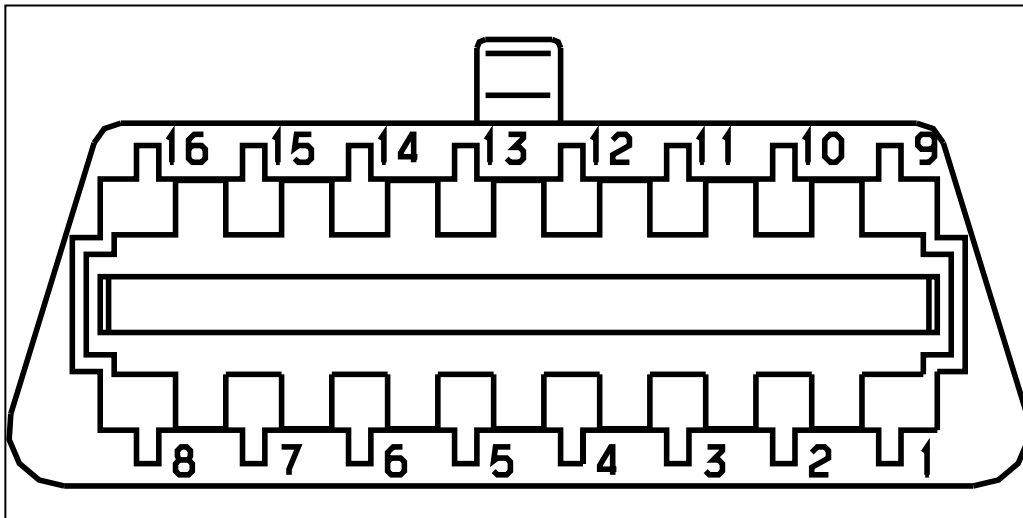

автомобиль : PARTNER КОММЕРЧЕСКИЙ ВАРИАНТ (B9)		номер VIN: VF37JNFRC68031563 / OPR : 11697	
область	Общие сведения (характеристики)	функция	диагностический разъем
составные части			
D3VQ4HP0		ДИАГНОСТИЧЕСКИЙ РАЗЪЕМ	

Рис. d3ap00nd

- 1 - + после контакта
- 2 - не используется
- 3 - линия CAN H шина ISO - интеллектуальный сервисный модуль
- 4 - контакт массы кузова
- 5 - "масса" электронная
- 6 - линия CAN H I/S шина ISO
- 7 - диагностика линия K - Компьютер двигателя
- 8 - диагностика линия BUS CAN L - интеллектуальный сервисный модуль
- 9 - не используется
- 10 - не используется
- 11 - не используется
- 12 - диагностика линия K4 - ABS/ESP
- 13 - не используется
- 14 - линия CAN L I/S шина ISO
- 15 - не используется
- 16 - + аккумулятор