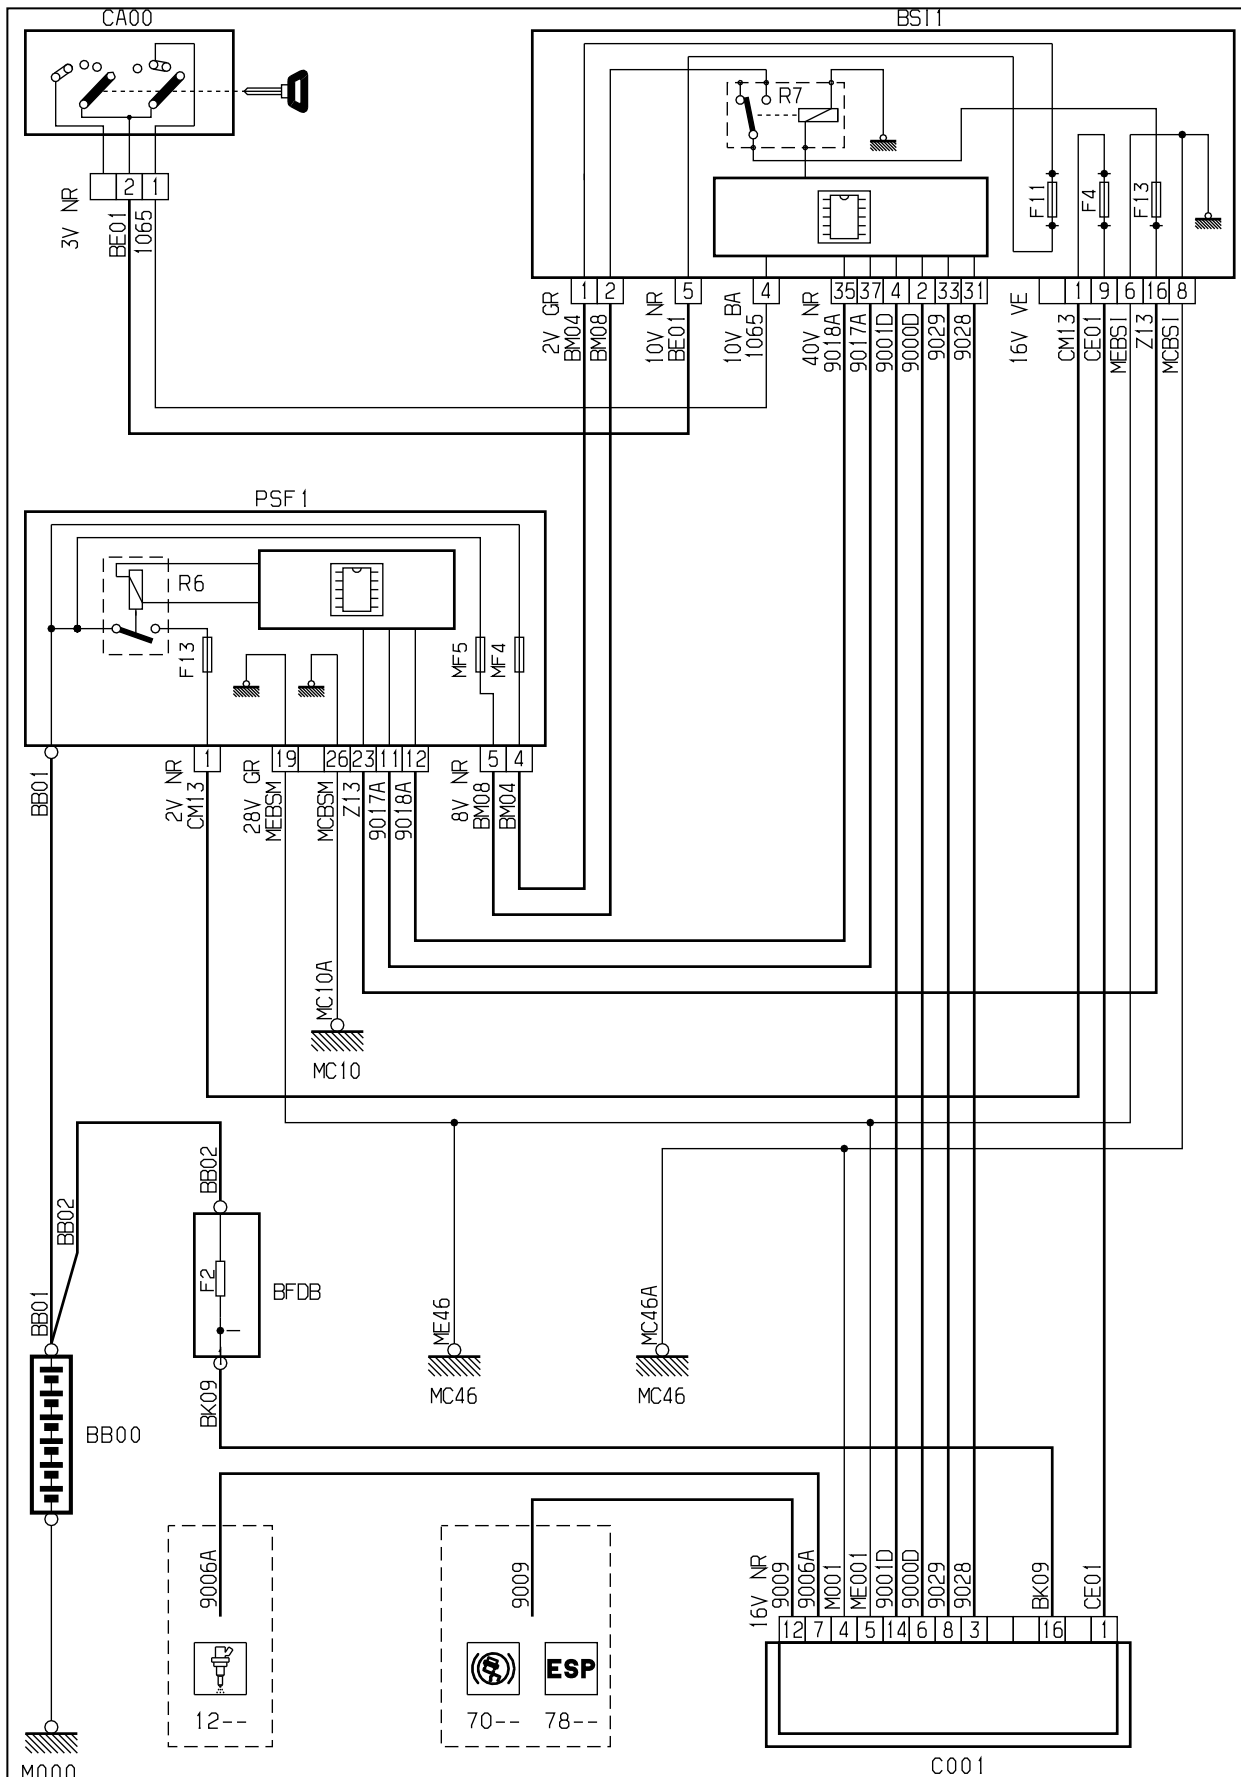

автомобиль : PARTNER КОММЕРЧЕСКИЙ ВАРИАНТ (B9)		номер VIN: VF37JNFRC68031563 / OPR : 11697	
область	Общие сведения (характеристики)	функция	диагностический разъем
составные части			
D3VQ4HP0		ДИАГНОСТИЧЕСКИЙ РАЗЪЕМ	

Рис. d3ap00nd

- 1 - + после контакта
- 2 - не используется
- 3 - линия CAN H шина ISO - интеллектуальный сервисный модуль
- 4 - контакт массы кузова
- 5 - "масса" электронная
- 6 - линия CAN H I/S шина ISO
- 7 - диагностика линия K - Компьютер двигателя
- 8 - диагностика линия BUS CAN L - интеллектуальный сервисный модуль
- 9 - не используется
- 10 - не используется
- 11 - не используется
- 12 - диагностика линия K4 - ABS/ESP
- 13 - не используется
- 14 - линия CAN L I/S шина ISO
- 15 - не используется
- 16 - + аккумулятор