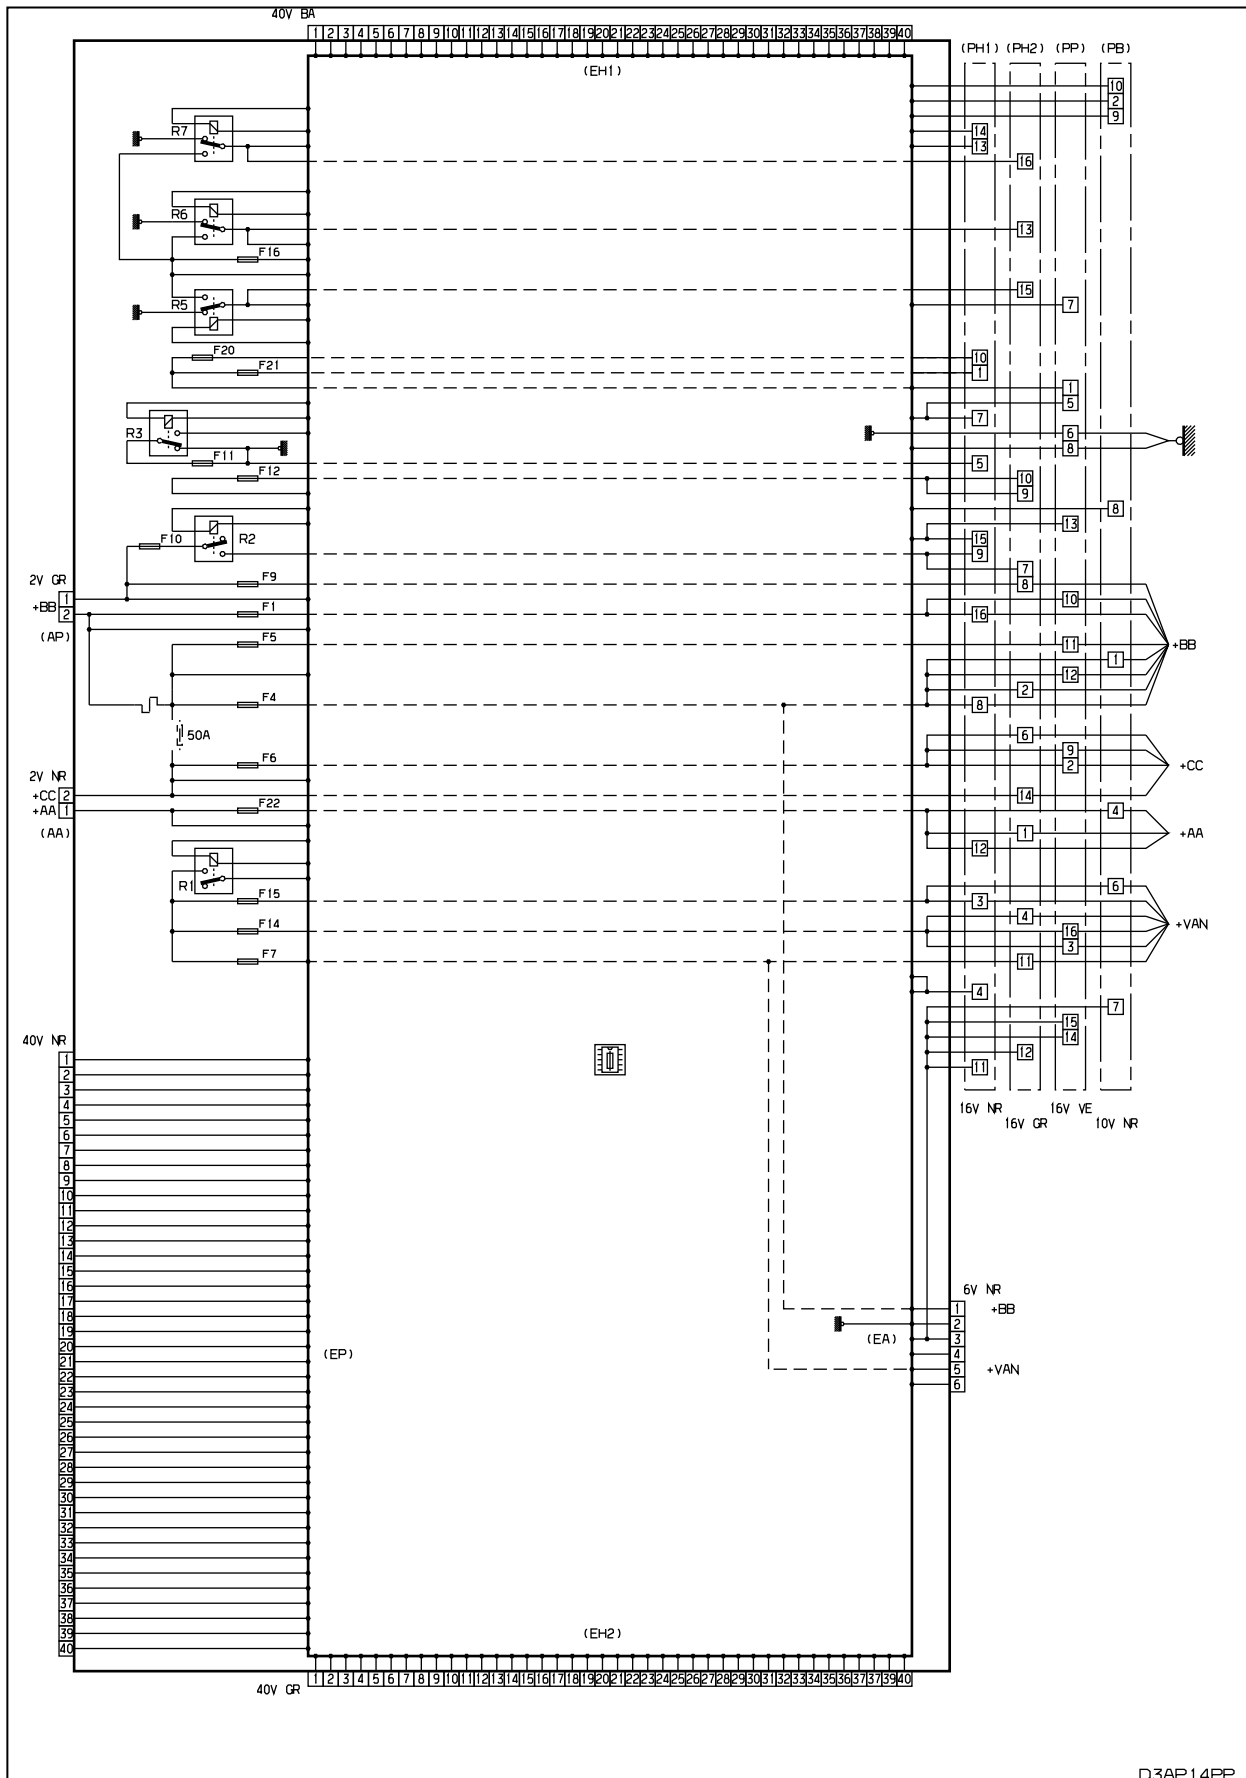

автомобиль : BERLINGO VU (M59)		номер VIN: VF7GJKFWC93301062 / OPR : 10594	
область	Общие сведения (характеристики)	функция	назначение предохранителей BS11
составные части			
D3B0DKP0		ИНТЕЛЛЕКТУАЛЬНЫЙ СЕРВИСНЫЙ МОДУЛЬ (BS1)	