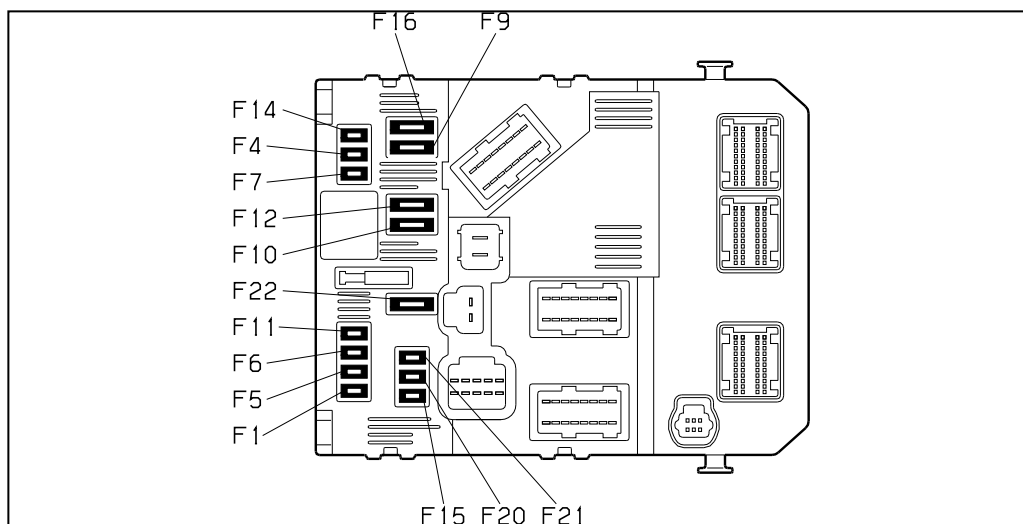

Рис. d3ap14pp

Рис. d3ap02ld

интеллектуальный сервисный модуль (BSI1)			
предохранители	A	электрическое питание	назначение
F1	15A	+BB	диагностический разъем - задний правый разъем электропитания - задний левый разъем электропитания - правый привод очистителя заднего стекла - левый привод очистителя заднего стекла
F4	20A		модуль управления на рулевой колонке (COM 2000) - часы - многофункциональный экран - автомагнитола
F5	15A		Свободный
F6	10A	+CC	диагностический разъем - контактная пара датчика уровня охлаждающей жидкости двигателя
F7	15A		Свободный
F9	30A	+BB	реле информации работающего двигателя
F10	40A		Электрообогрев заднего стекла - заднее правое стекло с обогревом - заднее левое стекло с обогревом - правое зеркало заднего вида - левое зеркало заднего вида
F11	15A		привод заднего стеклоочистителя
F12	30A		контакт люка - контакт ограничителя хода люка - модуль ступенчатого подъемника стекла - передний контакт левого стеклоподъемника - передний контакт правого стеклоподъемника
F14	10A	+VAN	модуль управления на рулевой колонке (COM 2000) - сервисная панель - модуль предохранителей в моторном отсеке - модуль подушек безопасности и преднатяжителей
F15	15A		панель приборов - автомагнитола - многофункциональный экран - калькулятор системы помощи при парковке
F16	30A		замочный механизм передней левой двери - замочный механизм передней правой двери - привод блокировки задней левой двери - привод блокировки задней правой двери - привод блокировки задних дверей - привод блокировки задней правой створчатой двери
F20	10A		задний правый фонарь на кузове
F21	15A		задний левый фонарь на кузове - дополнительный стоп-сигнал
F22	30A	+AA	передний прикуриватель - передний разъем 12 В - передний плафон освещения - задний левый светильник - задний правый светильник - задний правый фонарь для чтения карт - задний левый фонарь для чтения карт - переключатель зеркала заднего вида со стороны пассажира - переключатель системы охлаждения