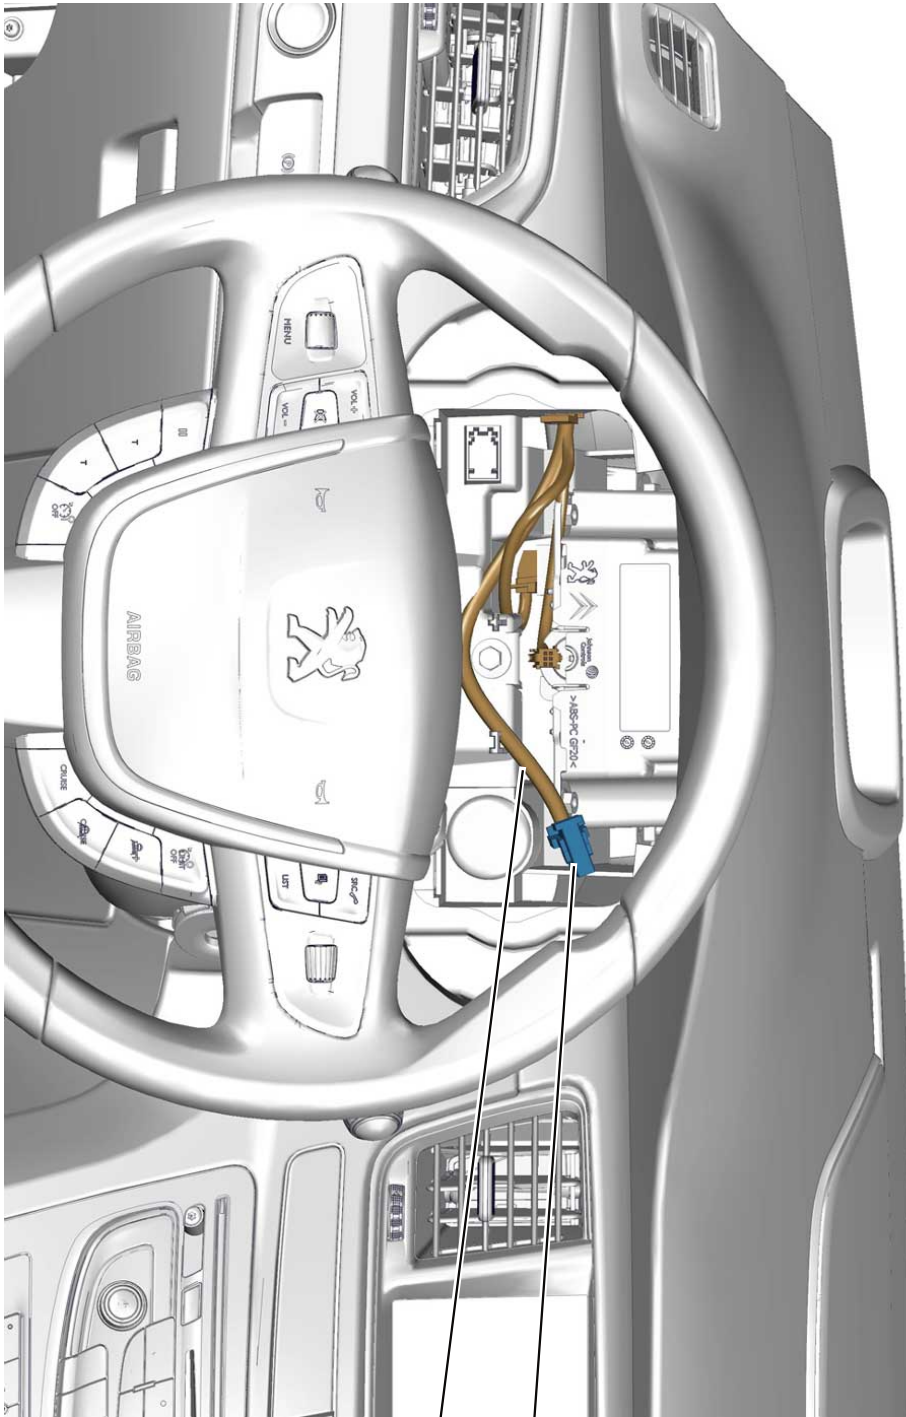

автомобиль : 508	номер VIN: VF38ERHF8BL016851 / OPR : 12538		
область	система помощи при вождении	функция	электрический стояночный тормоз
составные части	0004 панель приборов // интеллектуальная панель приборов /		

null

d3cz5b1i

0004
18V BA
50 P/B

собственность PSA Peugeot Citroen

10/05/2023

код элемента	назначение	информация
0004	null	панель приборов / / интеллектуальная панель приборов /