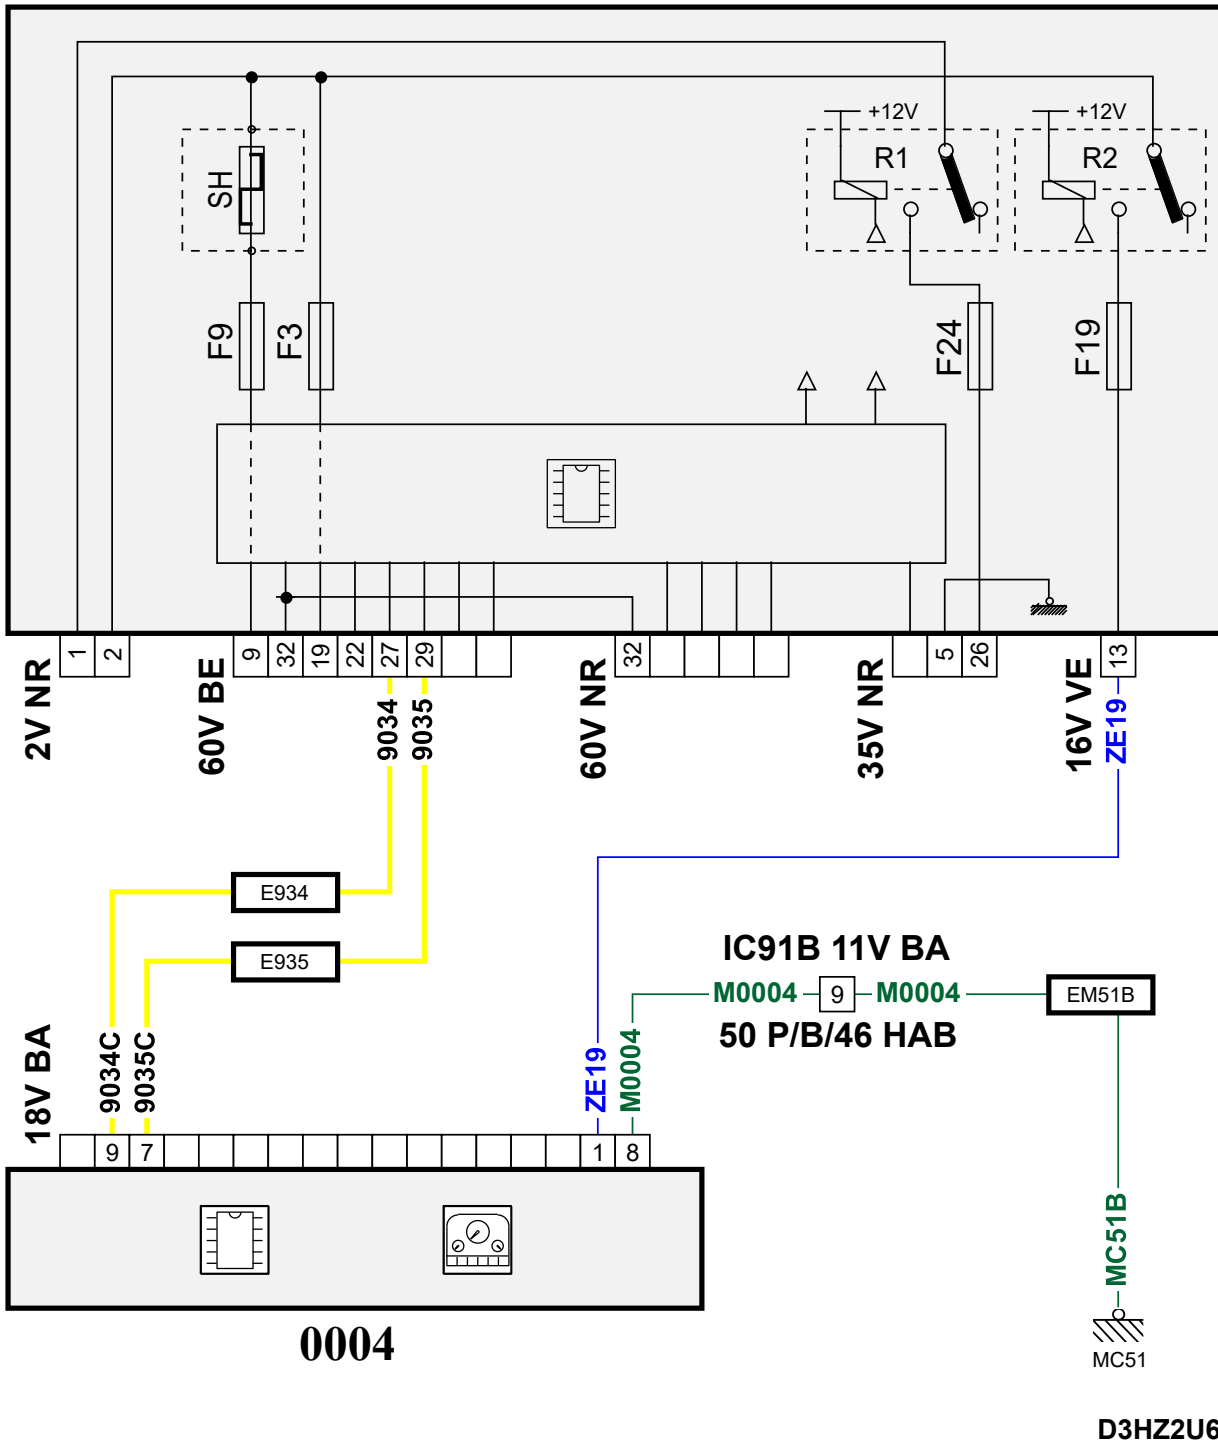

автомобиль : 508	номер VIN: VF38ERHF8BL016851 / OPR : 12538		
область	система помощи при вождении	функция	электрический стояночный тормоз
составные части	0004 панель приборов // интеллектуальная панель приборов /		

null

BSI1

собственность PSA Peugeot Citroen

10/05/2023

код элемента	назначение	информация
0004	null	панель приборов / / интеллектуальная панель приборов /
BSI1	null	интеллектуальный коммутационный блок (BSI1)
E934	null	сращивание информационного провода (или эквипотенциального 934)
E935	null	сращивание информационного провода (или эквипотенциального 935)
EM51B	null	сращивание массы (точка соединения с массой номер 51B)
MC51B	null	точка соединения с массой кузова номер 51