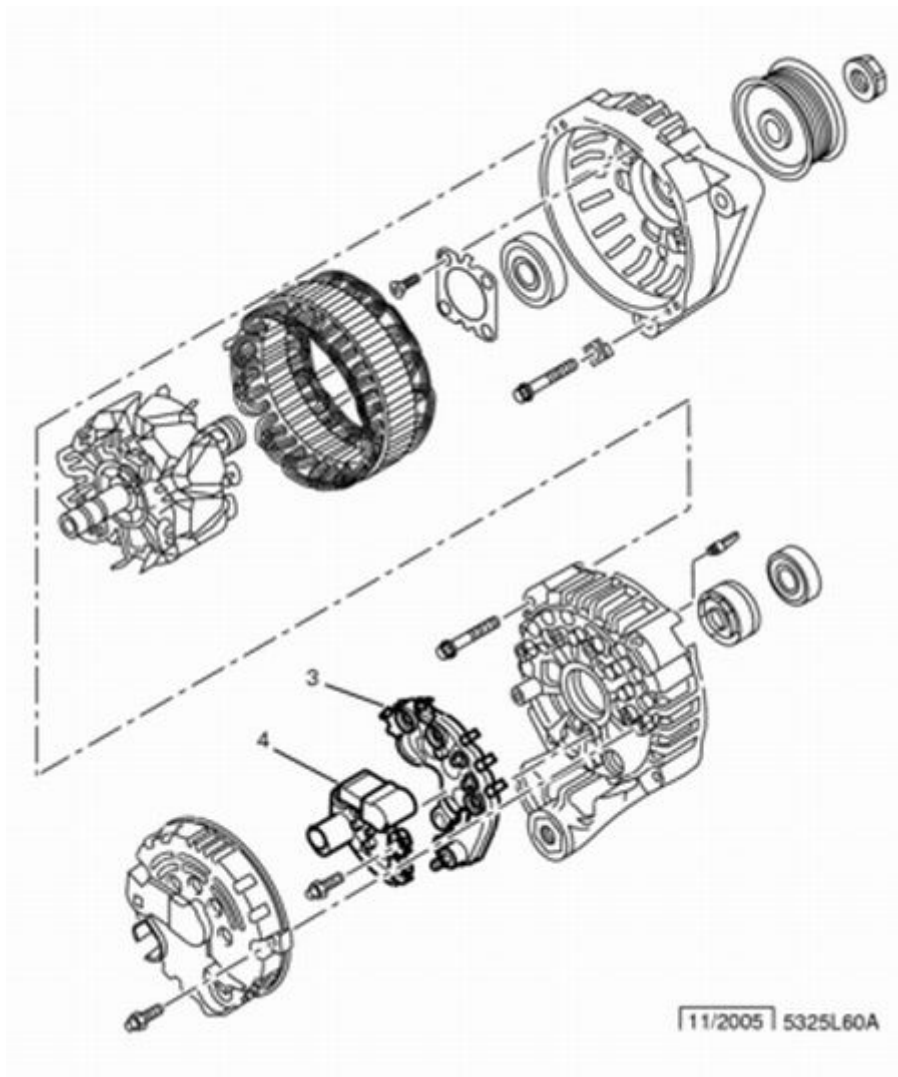

# 29.09.15 532560D ДЕТАЛЬ ГЕНЕРАТОРА

VALEO(ALTERNAT) TG 15 C 028

|    |         |       |    |                             |
|----|---------|-------|----|-----------------------------|
| 03 | 5744 H5 | REACH | 01 | БЛОК ВЫПРЯМИТЕЛЯ ГЕНЕРАТОРА |
| 04 | 5761 C8 | REACH | 01 | РЕГУЛЯТОР ГЕНЕРАТОРА        |