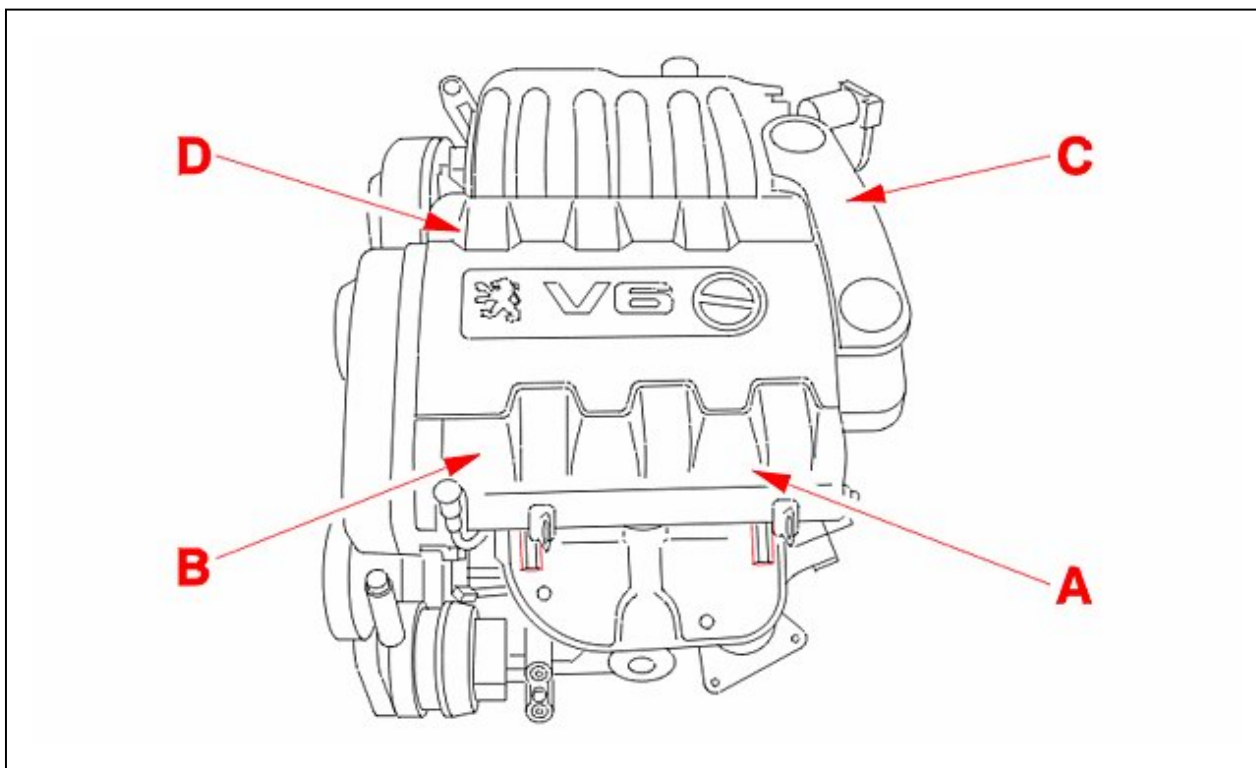

СНЯТИЕ - УСТАНОВКА : ДЕКОРАТИВНАЯ КРЫШКА**1. Снятие**

Рисунок : B1BK1HPD

Отсоединить декоративную крышку спереди в точках (A) и (B), нажав на подъемные лапки (1), затем отсоединить заднюю часть в точках (C) и (D).

2. Установка

Рисунок : B1BK1HQD

Убедиться в наличии 5 резиновых зажимов (2) и их опоры (3) в специально предусмотренных гнездах (E).

Рисунок : B1BK1HRD

Установить обратно декоративную крышку .

Нажать на декоративную крышку в точке (A - B - C - D) для ее фиксации.