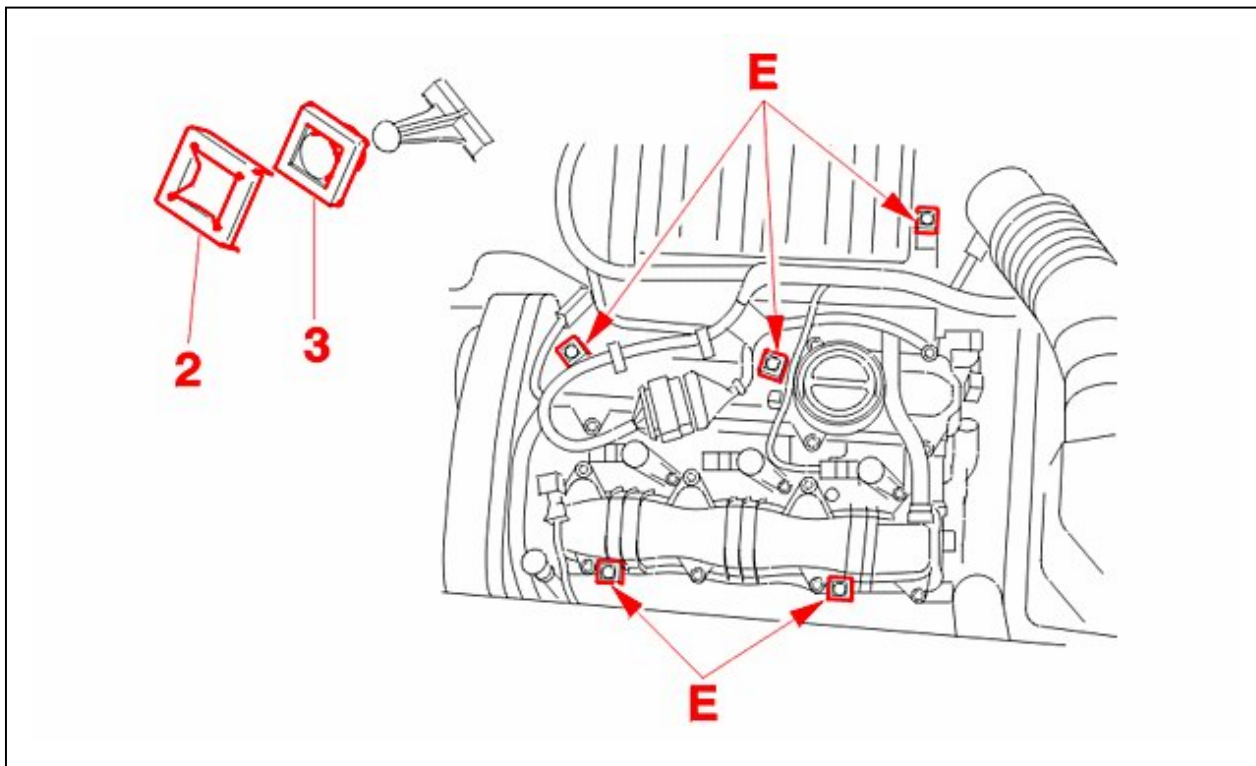

СНЯТИЕ - УСТАНОВКА : ДЕКОРАТИВНАЯ КРЫШКА**1. Снятие**

Рисунок : B1BK1HPD

Отсоединить декоративную крышку спереди в точках (A) и (B), нажав на подъемные лапки (1), затем отсоединить заднюю часть в точках (C) и (D).

2. Установка

Рисунок : B1BK1HQD

Убедиться в наличии 5 резиновых зажимов (2) и их опоры (3) в специально предусмотренных гнездах (E).

Рисунок : B1BK1HRD

Установить обратно декоративную крышку .

Нажать на декоративную крышку в точке (A - B - C - D) для ее фиксации.