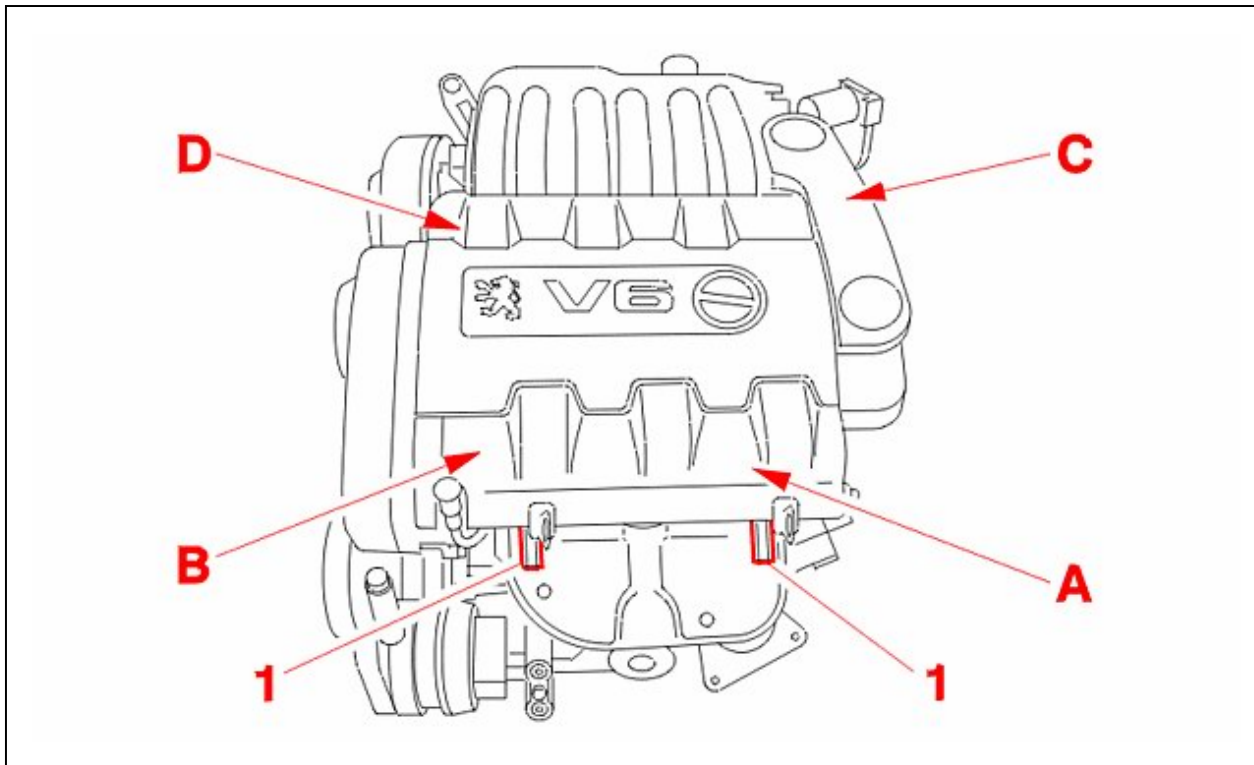

СНЯТИЕ - УСТАНОВКА : ДЕКОРАТИВНАЯ КРЫШКА**1. Снятие**

Рисунок : B1BK1HPD

Отсоединить декоративную крышку спереди в точках (A) и (B), нажав на подъемные лапки (1), затем отсоединить заднюю часть в точках (C) и (D).

2. Установка

Рисунок : B1BK1HQD

Убедиться в наличии 5 резиновых зажимов (2) и их опоры (3) в специально предусмотренных гнездах (E).

Рисунок : B1BK1HRD

Установить обратно декоративную крышку .

Нажать на декоративную крышку в точке (A - B - C - D) для ее фиксации.