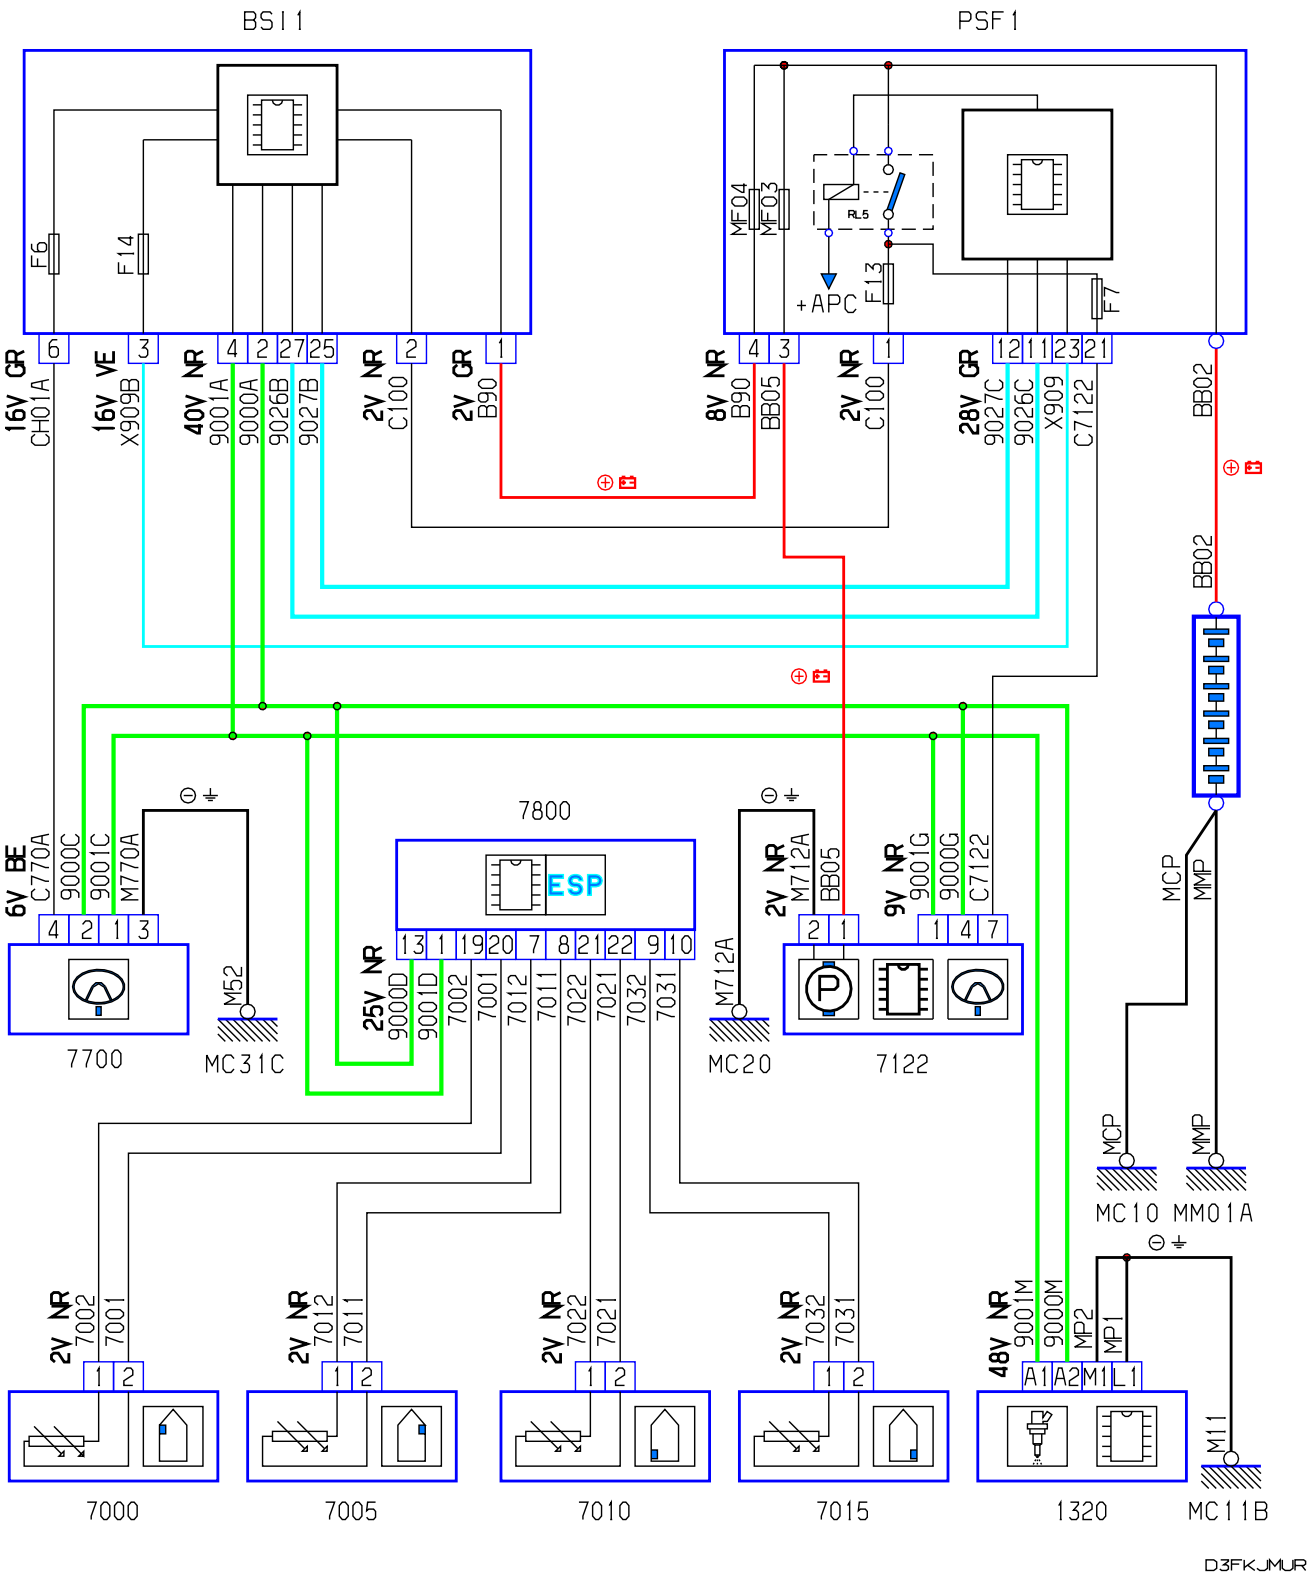

автомобиль : 407		номер VIN: VF36D6FYC21467543 / OPR : 10732	
область	система помощи при вождении	функция	усилитель рулевого управления
составные части			

принцип

собственность PSA Peugeot Citroen

20/04/2023