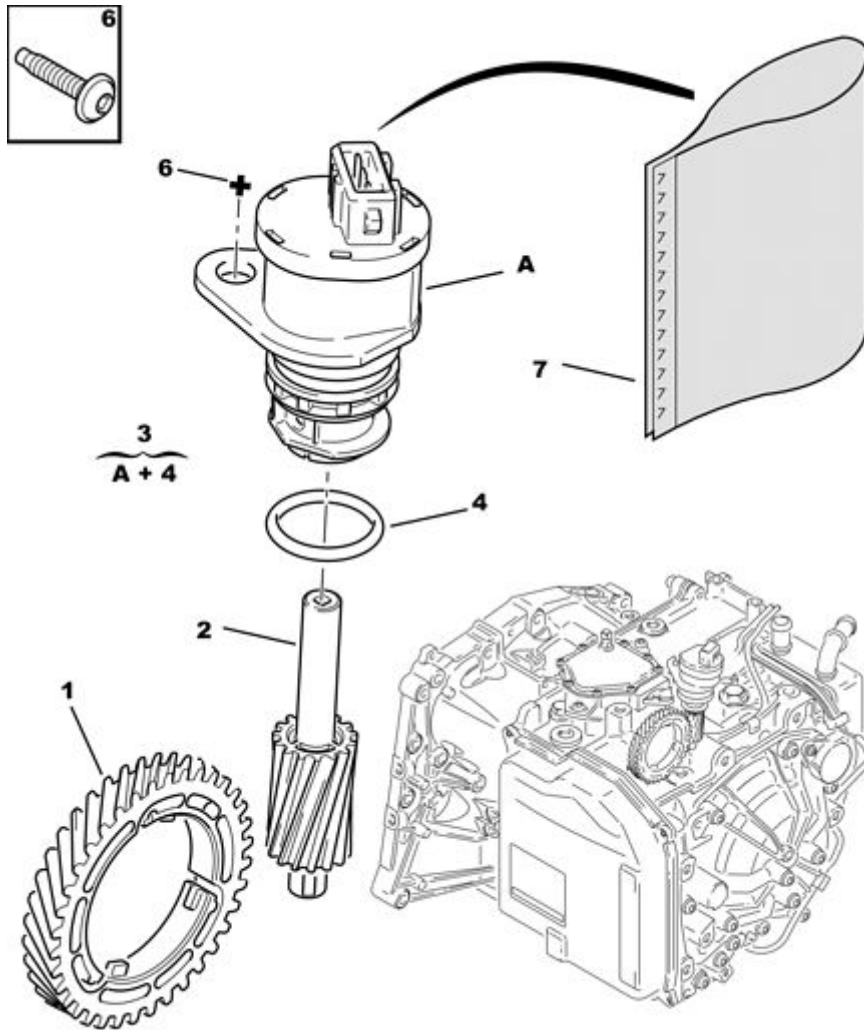

22.10.11 332385

ВИНТ УПРАВЛ. ТАХОМЕТРОМ АВТ.КОР.ПЕРЕДАЧ

АКПП AL4

09/2013

00037920

01	2643 28	REACH	01	БОЛТ ТАХИМЕТРИЧЕСКОЙ ПАРЫ АКП СТ 24X21 ВА- - БЕЛЫЙ
02	2649 50	REACH NFP	01	ТАХИМЕТРИЧЕСКАЯ ШЕСТЕРНЯ АКП 21DTS - СТ 24X21 ВА- - БЕЛЫЙ
03	6160 70	REACH	01	ДАТЧИК СКОРОСТИ
04	2645 12 RP 16 271 608 80	REACH	01 01	УПЛОТНИТЕЛЬ КРУГЛОГО СЕЧЕН. КП DIAM 24-TO 3
06	2210 73	REACH	01	(MUL) БОЛТ RLX 6X100-18
07	6555 JY	REACH	01	ЗАЩИТНАЯ ОБОЛОЧКА