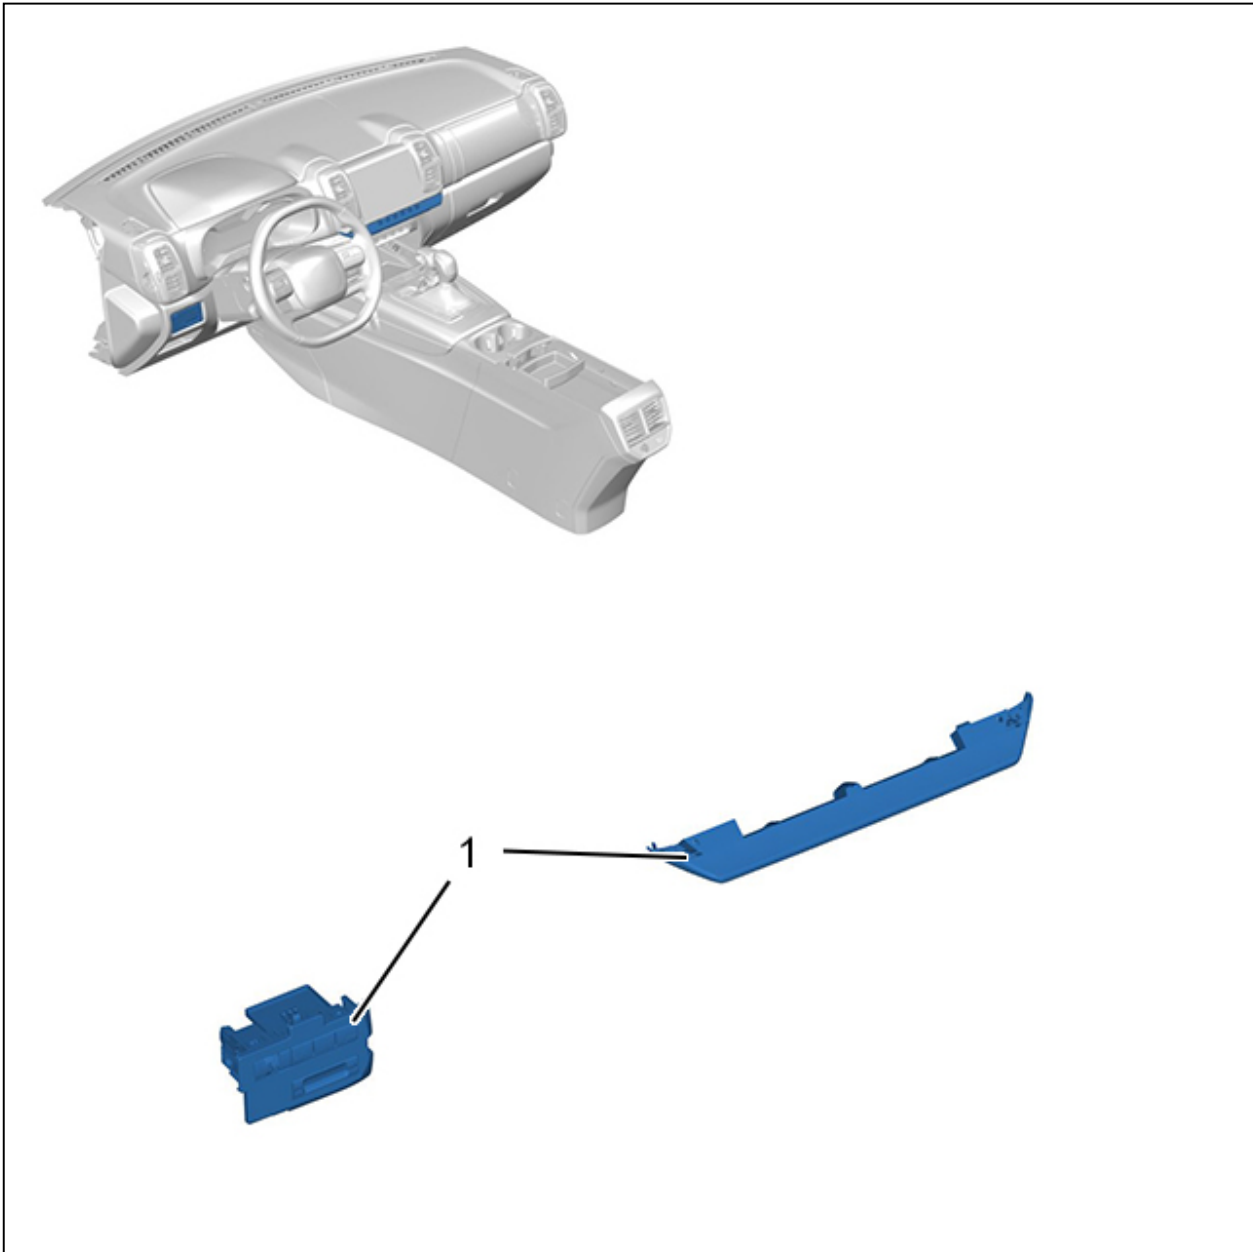

СНЯТИЕ - УСТАНОВКА : ВЫКЛЮЧАТЕЛИ ПАНЕЛИ УПРАВЛЕНИЯ

ОБЯЗАТЕЛЬНО : Соблюдайте чистоту и правила безопасного выполнения работ  .

Обозначения : Обозначение операций с помощью символов  .

1. Расположение

Рисунок : C5FG3BLP

Метка	Обозначение	Количество
(1)	Переключатели приборной панели	2

2. Оборудование

Приспособление	Артикул	Обозначение
	[1350-ZZ]	Приспособление для снятия обшивки

3. Предварительная операция

Отсоединить сервисную аккумуляторную батарею .