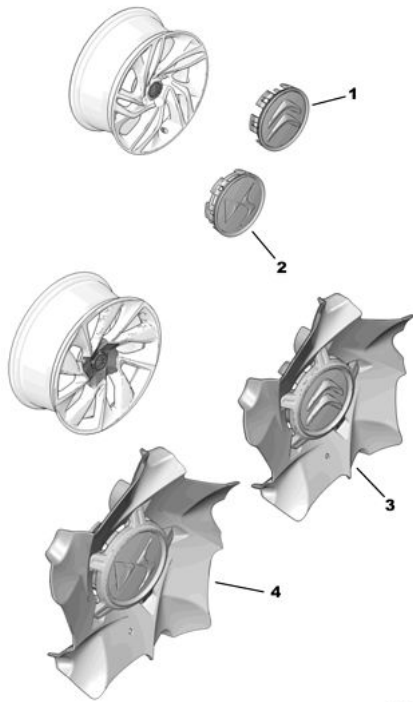

25.12.18 416160A
КОЛПАК КОЛЕСА С ЭМБЛЕМОЙ
УЗЕЛ 1 ЛЕГКОСПЛАВНОГО ДИСКА

10/2014

00091423

01		<p>5421 70 REACH 04 ДЕКОРАТ КОЛП КОЛЕСА ЛАКОВАЯ ЭМАЛЬ НЕМЕТАЛЛИЗ - A028 ХУ - ЧЕРНЫЙ ОНИКС - КОЛЕСНЫЙ ДИСК ИЗ АЛЮМИНИЕВОГО СПЛАВА В71 16 ДЮЙМОВ КРОМЕ СТИЛЯ 2 "БОСТОН" КРОМЕ КИТАЙ</p> <p>04 ЛАКОВАЯ ЭМАЛЬ НЕМЕТАЛЛИЗ - A028 ХУ - ЧЕРНЫЙ ОНИКС - КОЛЕСНЫЙ ДИСК ИЗ АЛЮМИНИЕВОГО СПЛАВА 17 ДЮЙМОВ В71 "ФЕНИКС" КРОМЕ КИТАЙ</p> <p>04 ЛАКОВАЯ ЭМАЛЬ НЕМЕТАЛЛИЗ - A028 ХУ - ЧЕРНЫЙ ОНИКС - КОЛЕСНЫЙ ДИСК ИЗ АЛЮМИНИЕВОГО СПЛАВА 18 ДЮЙМОВ В71 "НЬЮПОРТ" КРОМЕ КИТАЙ ИЛИ КОЛЕСНЫЙ ДИСК MELBOURNE 2 17" КРОМЕ КИТАЙ</p> <p>04 ЛАКОВАЯ ЭМАЛЬ НЕМЕТАЛЛИЗ - A028 ХУ - ЧЕРНЫЙ ОНИКС - CANBERRA 17 ЧЕРНЫЙ ДО OPR 14055 КРОМЕ КИТАЙ ИЛИ АЛЮМИНИЕВЫЙ КОЛЕСНЫЙ ДИСК 17" STYLE 2 'CANBERRA' ДО OPR 14055 КРОМЕ КИТАЙ</p> <p>04 ЛАКОВАЯ ЭМАЛЬ НЕМЕТАЛЛИЗ - A028 ХУ - ЧЕРНЫЙ ОНИКС - АЛЮМИНИЕВЫЙ КОЛЕСНЫЙ ДИСК В75 18" 'BRISBANE' ДО OPR 14055 КРОМЕ КИТАЙ</p> <p>04 ЛАКОВАЯ ЭМАЛЬ НЕМЕТАЛЛИЗ - A028 ХУ - ЧЕРНЫЙ ОНИКС - АЛЮМИНИЕВЫЙ ДИСК В75 16" 'DARWIN' ДО OPR 14055 КРОМЕ КИТАЙ</p> <p>04 ЛАКОВАЯ ЭМАЛЬ НЕМЕТАЛЛИЗ - A028 ХУ - ЧЕРНЫЙ ОНИКС - АЛЮМИНИЕВЫЙ ДИСК В75 16" 'DARWIN' С OPR 14056</p>	<p>5421 78 REACH 04 НЕМЕТАЛЛОСОДЕРЖАЩАЯ ЛАКОВАЯ ЭМАЛЬ - A028- ЕВР - БЕЛЫЙ ПАКОВЫЙ ЛЕД - ЕВР - КРАСКА 'БАНКУИЗ ВАЙТ' (БЕЛАЯ) И АЛЮМИНИЕВЫЙ ДИСК В75 16" 'DARWIN' ИЛИ ЕВР - КРАСКА 'БАНКУИЗ ВАЙТ' (БЕЛАЯ) И КОЛЕСНЫЙ ДИСК ИЗ АЛЮМИНИЕВОГО СПЛАВА В71 16 ДЮЙМОВ КРОМЕ СТИЛЯ 2 "БОСТОН" ИЛИ КВЕ - БЕЛАЯ ПЕРЛАМУТРОВАЯ ЭМАЛЬ И КОЛЕСНЫЙ ДИСК ИЗ АЛЮМИНИЕВОГО СПЛАВА 17 ДЮЙМОВ В71 "ФЕНИКС" ИЛИ КВЕ - БЕЛАЯ ПЕРЛАМУТРОВАЯ ЭМАЛЬ И АЛЮМИНИЕВЫЙ ДИСК В75 16" 'DARWIN' ИЛИ КВЕ - БЕЛАЯ ПЕРЛАМУТРОВАЯ ЭМАЛЬ И КОЛЕСНЫЙ ДИСК ИЗ АЛЮМИНИЕВОГО СПЛАВА В71 16 ДЮЙМОВ КРОМЕ СТИЛЯ 2 "БОСТОН"</p>
02		<p>98 012 784 ХУ REACH 04 ДЕКОРАТ КОЛП КОЛЕСА ЛАКОВАЯ ЭМАЛЬ НЕМЕТАЛЛИЗ - A028 ЕХУ - ЧЕРНЫЙ ОНИКС - КИТАЙ И CANBERRA 17 ЧЕРНЫЙ ДО OPR 14055 ИЛИ КИТАЙ И АЛЮМИНИЕВЫЙ ДИСК В75 16" 'DARWIN' ДО OPR 14055 ИЛИ КИТАЙ И АЛЮМИНИЕВЫЙ КОЛЕСНЫЙ ДИСК 17" STYLE 2 'CANBERRA' ДО OPR 14055</p> <p>04 ЛАКОВАЯ ЭМАЛЬ НЕМЕТАЛЛИЗ - A028 ЕХУ - ЧЕРНЫЙ ОНИКС - КИТАЙ И АЛЮМИНИЕВЫЙ КОЛЕСНЫЙ ДИСК В75 18" 'BRISBANE' ДО OPR 14055</p> <p>04 ЛАКОВАЯ ЭМАЛЬ НЕМЕТАЛЛИЗ - A028 ЕХУ - ЧЕРНЫЙ ОНИКС - CANBERRA 17 ЧЕРНЫЙ С OPR 14056 ДО OPR 14202 ИЛИ АЛЮМИНИЕВЫЙ КОЛЕСНЫЙ ДИСК 17" STYLE 2 'CANBERRA' С OPR 14056 ДО OPR 14202</p> <p>98 012 784 ХУ REACH 04 ЛАКОВАЯ ЭМАЛЬ НЕМЕТАЛЛИЗ - A028 ЕХУ - ЧЕРНЫЙ ОНИКС - АЛЮМИНИЕВЫЙ КОЛЕСНЫЙ ДИСК В75 18" 'BRISBANE' С OPR 14203 ИЛИ CANBERRA 17 ЧЕРНЫЙ С OPR 14203 ИЛИ АЛЮМИНИЕВЫЙ ДИСК BRISBANE ЧЕРНЫЙ ОНУХ 18" ОБРАБОТАННЫЙ С OPR 14203 КРОМЕ НЕСТАНДАРТНЫЙ СРЕДНИЙ ИЛИ АЛЮМИНИЕВЫЙ ДИСК CANBERRA 17" ЧЕРНЫЙ НЕ ПОЛИРОВАННЫЙ С OPR 14203 ИЛИ АЛЮМИНИЕВЫЙ ДИСК BRISBANE ЧЕРНЫЙ ОНУХ 18" ШЛИФОВАННЫЙ С OPR 14203 ИЛИ АЛЮМИНИЕВЫЙ ДИСК BRISBANE ЧЕРНЫЙ ОНУХ 18" ОБРАБОТАННЫЙ С OPR 14203 ИЛИ АЛЮМИНИЕВЫЙ КОЛЕСНЫЙ ДИСК 17" STYLE 2 'CANBERRA' С OPR 14203</p> <p>98 012 784 РК REACH 04 ЛАКОВАЯ ЭМАЛЬ НЕМЕТАЛЛИЗ - A028 ЕРК - КРАСНЫЙ JELLY - НЕСТАНДАРТНЫЙ СРЕДНИЙ И АЛЮМИНИЕВЫЙ ДИСК BRISBANE ЧЕРНЫЙ ОНУХ 18" ОБРАБОТАННЫЙ</p>	
03		<p>5421 93 REACH 04 ДЕКОРАТ КОЛП КОЛЕСА ЕХУ - ЧЕРНЫЙ ОНИКС - ЛЕГКОСПЛАВНЫЙ КОЛЕСНЫЙ ДИСК В75 19" 'CAIRNS'</p> <p>967049439P REACH 04 МАТ. ЛАК. ПОКРЫТИЕ 25-30 UV Å 60° - A034 KZD - МАТОВЫЙ СЕРЫЙ SHARK - ЛЕГКОСПЛАВНЫЙ КОЛЕСНЫЙ ДИСК В75 19" 'CAIRNS' ДО OPR 12809 ИЛИ СЕРЯЯ CAIRNS GRIS AMBRAIN 19" ДО OPR 12809</p> <p>04 МАТ. ЛАК. ПОКРЫТИЕ 25-30 UV Å 60° - A034 KZD - МАТОВЫЙ СЕРЫЙ SHARK - СЕРЯЯ CAIRNS GRIS AMBRAIN 19" С OPR 12810 ДО OPR 14055 КРОМЕ СПЕЦИАЛЬНАЯ СЕРИЯ N2 ИЛИ ЛЕГКОСПЛАВНЫЙ КОЛЕСНЫЙ ДИСК В75 19" 'CAIRNS' С OPR 12810 ДО OPR 14055 ИЛИ С OPR 14056 КРОМЕ СПЕЦИАЛЬНАЯ СЕРИЯ N2</p> <p>96704943H1 REACH 04 МАТ. ЛАК. ПОКРЫТИЕ 25-30 UV Å 60° - A034 KZD - МАТОВЫЙ СЕРЫЙ SHARK - СПЕЦИАЛЬНАЯ СЕРИЯ N2 И ЛЕГКОСПЛАВНЫЙ КОЛЕСНЫЙ ДИСК В75 19" 'CAIRNS'</p> <p>96 704 943 YG REACH 01 FYG - ТЕМНО-СЕРЫЙ - СЕРЯЯ CAIRNS GRIS AMBRAIN 19"</p>	
04		<p>98 080 737 YG REACH 04 ДЕКОРАТ КОЛП КОЛЕСА FYG - ТЕМНО-СЕРЫЙ - СЕРЯЯ CAIRNS GRIS AMBRAIN 19"</p> <p>98080655H1 REACH 04 МАТ. ЛАК. ПОКРЫТИЕ 25-30 UV Å 60° - A034 KZD - МАТОВЫЙ СЕРЫЙ SHARK - ЛЕГКОСПЛАВНЫЙ КОЛЕСНЫЙ ДИСК В75 19" 'CAIRNS'</p>	