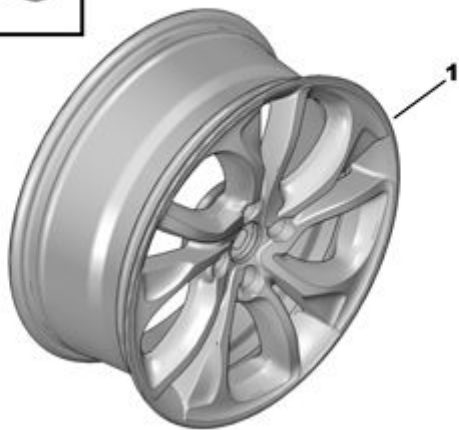

25.12.18 416141A

КОЛЕСА

*УЗЕЛ ЛЕГКОСПЛАВНОГО ДИСКА И МОНТАЖ 18-ДЮЙМОВЫХ ШИН И РЕКОМЕНДАЦИИ ПО
УСТАНОВКЕ ЗИМНИХ ШИН*

11/2010

00087685

01	5402 FR	REACH	04	ЛЕГКОСПЛАВНЫЙ КОЛЕСНЫЙ ДИСК 7 5 J18 CH4-29 EQUINOXE - A033- EZV - ANTHRA <i>- АЛЮМИНИЕВЫЙ КОЛЕСНЫЙ ДИСК В75 18" 'BRISBANE' И ЛЕГКОСПЛАВНЫЙ КОЛЕСНЫЙ ДИСК</i>
	16 140 736 80	REACH	04	7,5 J18 CH4-29 ЛАКОВАЯ ЭМАЛЬ НЕМЕТАЛЛИЗ - A028 ЕХУ - ЧЕРНЫЙ ОНИКС <i>- АЛЮМИНИЕВЫЙ ДИСК BRISBANE ЧЕРНЫЙ ОНУХ 18" ШЛИФОВАННЫЙ И ЛЕГКОСПЛАВНЫЙ КОЛЕСНЫЙ ДИСК</i>
	96 889 043 ZZ	REACH	04	ЛАКОВАЯ ЭМАЛЬ НЕМЕТАЛЛИЗ - A028 ЕХУ - ЧЕРНЫЙ ОНИКС <i>- АЛЮМИНИЕВЫЙ ДИСК BRISBANE ЧЕРНЫЙ ОНУХ 18" ОБРАБОТАННЫЙ И ЛЕГКОСПЛАВНЫЙ КОЛЕСНЫЙ ДИСК</i>
02	5402 FF	REACH	04	ЛЕГКОСПЛАВНЫЙ КОЛЕСНЫЙ ДИСК 8 J18 CH4-34 EQUINOXE - A033- EZV - ANTHRA <i>- КОЛЕСНЫЙ ДИСК ИЗ АЛЮМИНИЕВОГО СПЛАВА 18 ДЮЙМОВ В71 "НЬЮПОРТ" И ЛЕГКОСПЛАВНЫЙ КОЛЕСНЫЙ ДИСК</i>
15	5405 67	REACH	16	БОЛТ КРЕПЛЕНИЯ КОЛЕСА 12X125
	RP 98 170 245 80		01	
20	5404 01	REACH	05	ВЕНТИЛЬ КОЛЕСА В СБОРЕ
21	5404 02	REACH	05	ПРОБКА КЛАПАНА КОЛЕСА