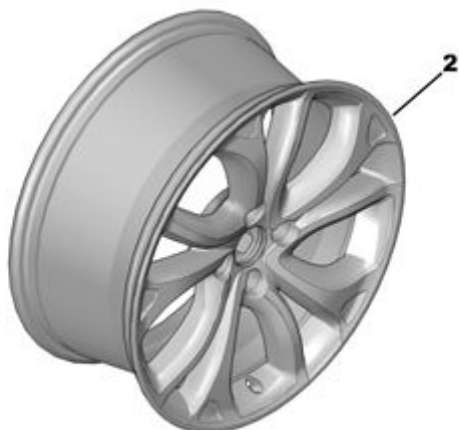

25.12.18 416141A

КОЛЕСА

*УЗЕЛ ЛЕГКОСПЛАВНОГО ДИСКА И МОНТАЖ 18-ДЮЙМОВЫХ ШИН И РЕКОМЕНДАЦИИ ПО
УСТАНОВКЕ ЗИМНИХ ШИН*

11/2010

00087685

01	5402 FR	REACH	04	ЛЕГКОСПЛАВНЫЙ КОЛЕСНЫЙ ДИСК 7 5 J18 CH4-29 EQUINOXE - A033- EZV - ANTHRA <i>- АЛЮМИНИЕВЫЙ КОЛЕСНЫЙ ДИСК В75 18" 'BRISBANE' И ЛЕГКОСПЛАВНЫЙ КОЛЕСНЫЙ ДИСК</i>
	16 140 736 80	REACH	04	7,5 J18 CH4-29 ЛАКОВАЯ ЭМАЛЬ НЕМЕТАЛЛИЗ - A028 ЕХУ - ЧЕРНЫЙ ОНИКС <i>- АЛЮМИНИЕВЫЙ ДИСК BRISBANE ЧЕРНЫЙ ОНУХ 18" ШЛИФОВАННЫЙ И ЛЕГКОСПЛАВНЫЙ КОЛЕСНЫЙ ДИСК</i>
	96 889 043 ZZ	REACH	04	ЛАКОВАЯ ЭМАЛЬ НЕМЕТАЛЛИЗ - A028 ЕХУ - ЧЕРНЫЙ ОНИКС <i>- АЛЮМИНИЕВЫЙ ДИСК BRISBANE ЧЕРНЫЙ ОНУХ 18" ОБРАБОТАННЫЙ И ЛЕГКОСПЛАВНЫЙ КОЛЕСНЫЙ ДИСК</i>
02	5402 FF	REACH	04	ЛЕГКОСПЛАВНЫЙ КОЛЕСНЫЙ ДИСК 8 J18 CH4-34 EQUINOXE - A033- EZV - ANTHRA <i>- КОЛЕСНЫЙ ДИСК ИЗ АЛЮМИНИЕВОГО СПЛАВА 18 ДЮЙМОВ В71 "НЬЮПОРТ" И ЛЕГКОСПЛАВНЫЙ КОЛЕСНЫЙ ДИСК</i>
15	5405 67	REACH	16	БОЛТ КРЕПЛЕНИЯ КОЛЕСА 12X125
	RP 98 170 245 80		01	
20	5404 01	REACH	05	ВЕНТИЛЬ КОЛЕСА В СБОРЕ
21	5404 02	REACH	05	ПРОБКА КЛАПАНА КОЛЕСА