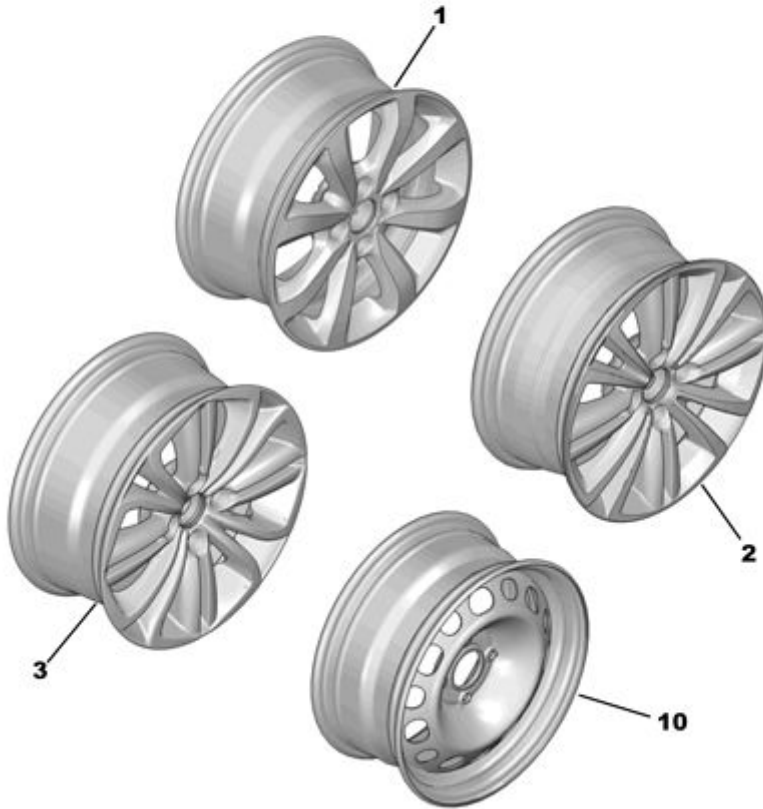

25.12.18 416139A

**КОЛЕСА**

*УЗЕЛ ЛЕГКОСПЛАВНОГО ДИСКА И МОНТАЖ 16-ДЮЙМОВЫХ ШИН И РЕКОМЕНДАЦИИ ПО  
УСТАНОВКЕ ЗИМНИХ ШИН*

06/2017

00087687

01	98 131 014 XY	REACH	04	ЛЕГКОСПЛАВНЫЙ КОЛЕСНЫЙ ДИСК 7J16 CH4-32
02	5402 CS	REACH	04	ЛЕГКОСПЛАВНЫЙ КОЛЕСНЫЙ ДИСК 7 J16 CH4-29 <i>- КОЛЕСНЫЙ ДИСК ИЗ АЛЮМИНИЕВОГО СПЛАВА В71 16 ДЮЙМОВ КРОМЕ СТИЛЯ 2 "БОСТОН"</i>
03	5402 CV	REACH	04	ЛЕГКОСПЛАВНЫЙ КОЛЕСНЫЙ ДИСК 7 J16 CH4-29 <i>- АЛЮМИНИЕВЫЙ ДИСК В75 16" 'DARWIN'</i>
10	5401 W4	REACH	04	СТАЛЬНОЙ ШТАМПОВАННЫЙ ДИСК 7J 16H2 4-32 <i>- АЛЮМИНИЕВЫЙ ДИСК В75 16" 'DARWIN' И СТАЛЬНОЙ ДИСК</i>
15	5405 67 RP 98 170 245 80	REACH	16 01	БОЛТ КРЕПЛЕНИЯ КОЛЕСА 12X125
20	5404 13 RP 5404 01	REACH	05 01	ВЕНТИЛЬ КОЛЕСА В СБОРЕ
21	5404 02	REACH	05	ПРОБКА КЛАПАНА КОЛЕСА