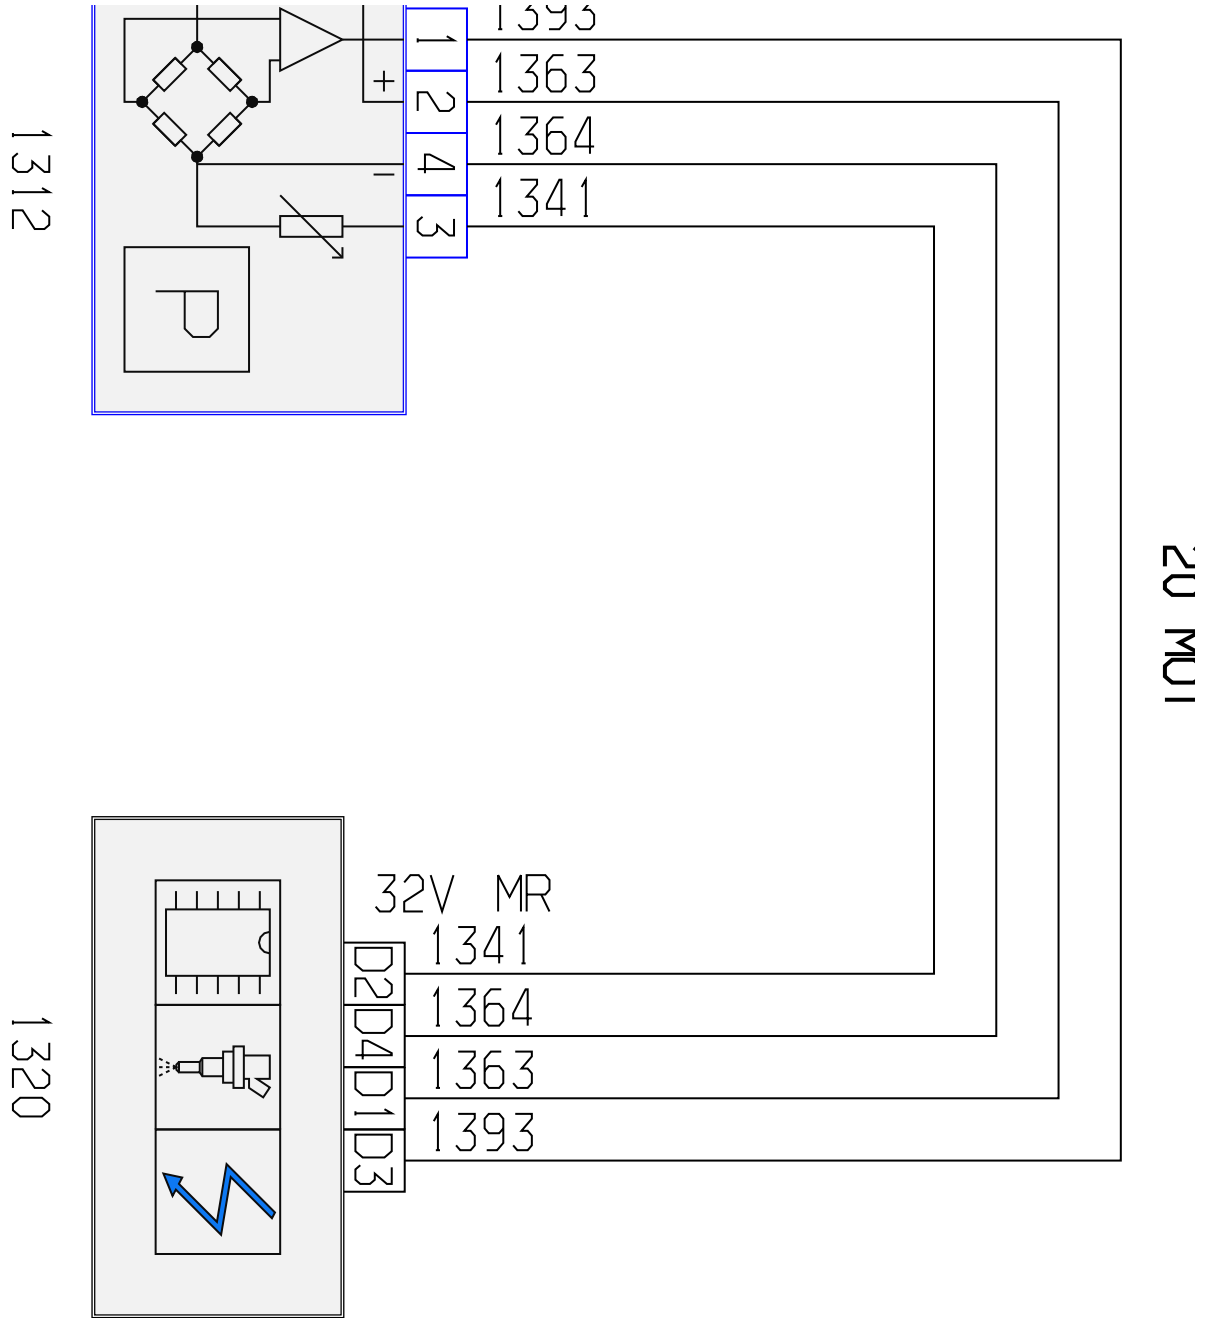

автомобиль : 206 (Full mux)		номер VIN: VF32BKFWA72769162 / OPR : 10768	
область	силовой агрегат	функция	электронный впрыск
составные части		1312 датчик давления впуска воздуха /	

null

ДЗАКРУЖЕ

собственность PSA Peugeot Citroen

06/04/2023

код элемента	назначение	информация
1312	null	датчик давления впуска воздуха /
1320	null	компьютер управления двигателем /