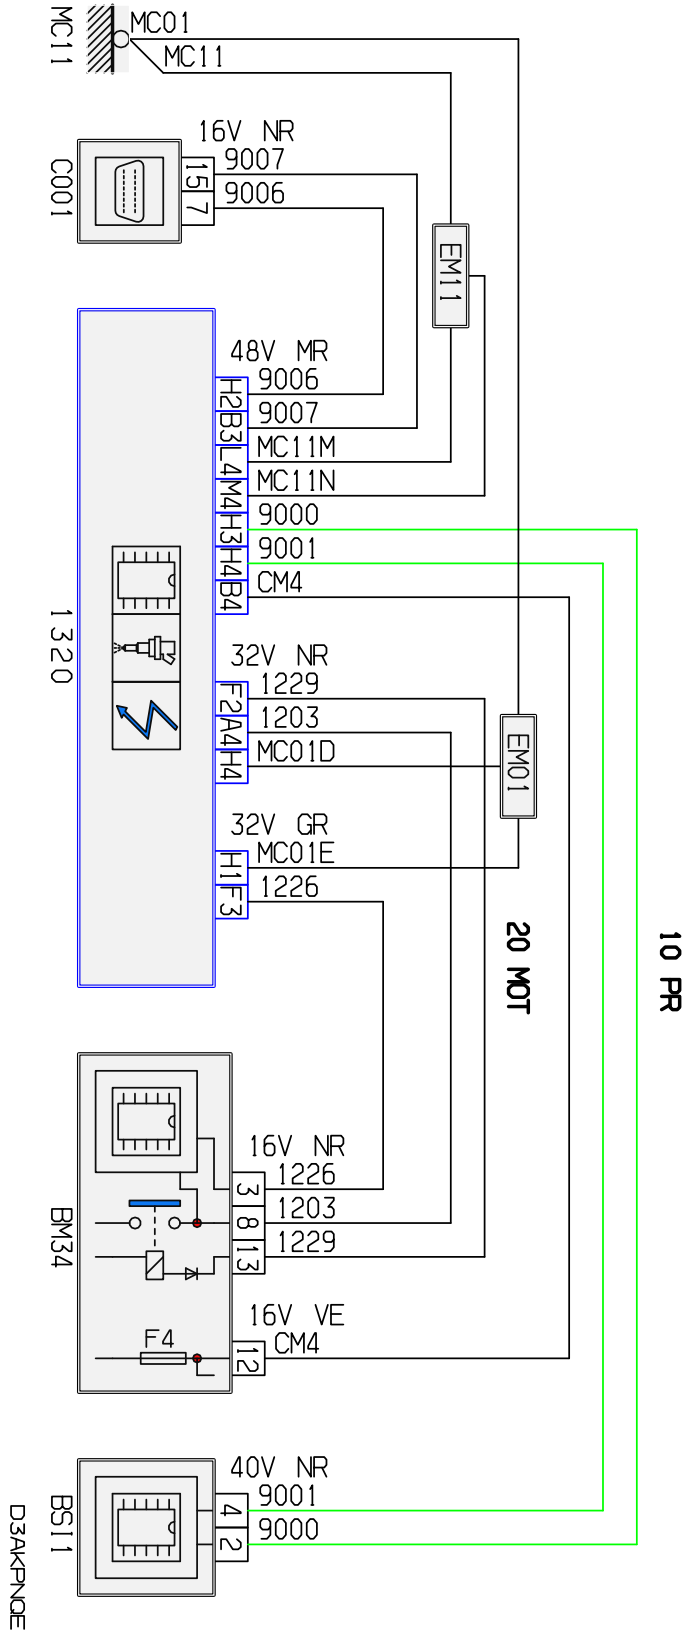

автомобиль : 206 (Full mix)	номер VIN: VF32BKFWA72769162 / OPR : 10768		
область	силовой агрегат	функция	электронный впрыск
составные части	1320 компьютер управления двигателем / null		

собственность PSA Peugeot Citroen

06/04/2023

код элемента	назначение	информация
1320	null	компьютер управления двигателем /
BM34	null	коммутационный блок двигателя - 34 предохранителей
BSI1	null	интеллектуальный коммутационный блок (BSI1)
C001	null	диагностический разъем
EM01	null	сращивание массы (точка соединения с массой номер 01)
EM11	null	сращивание массы (точка соединения с массой номер 11)
MC11	null	точка соединения с массой кузова номер 11