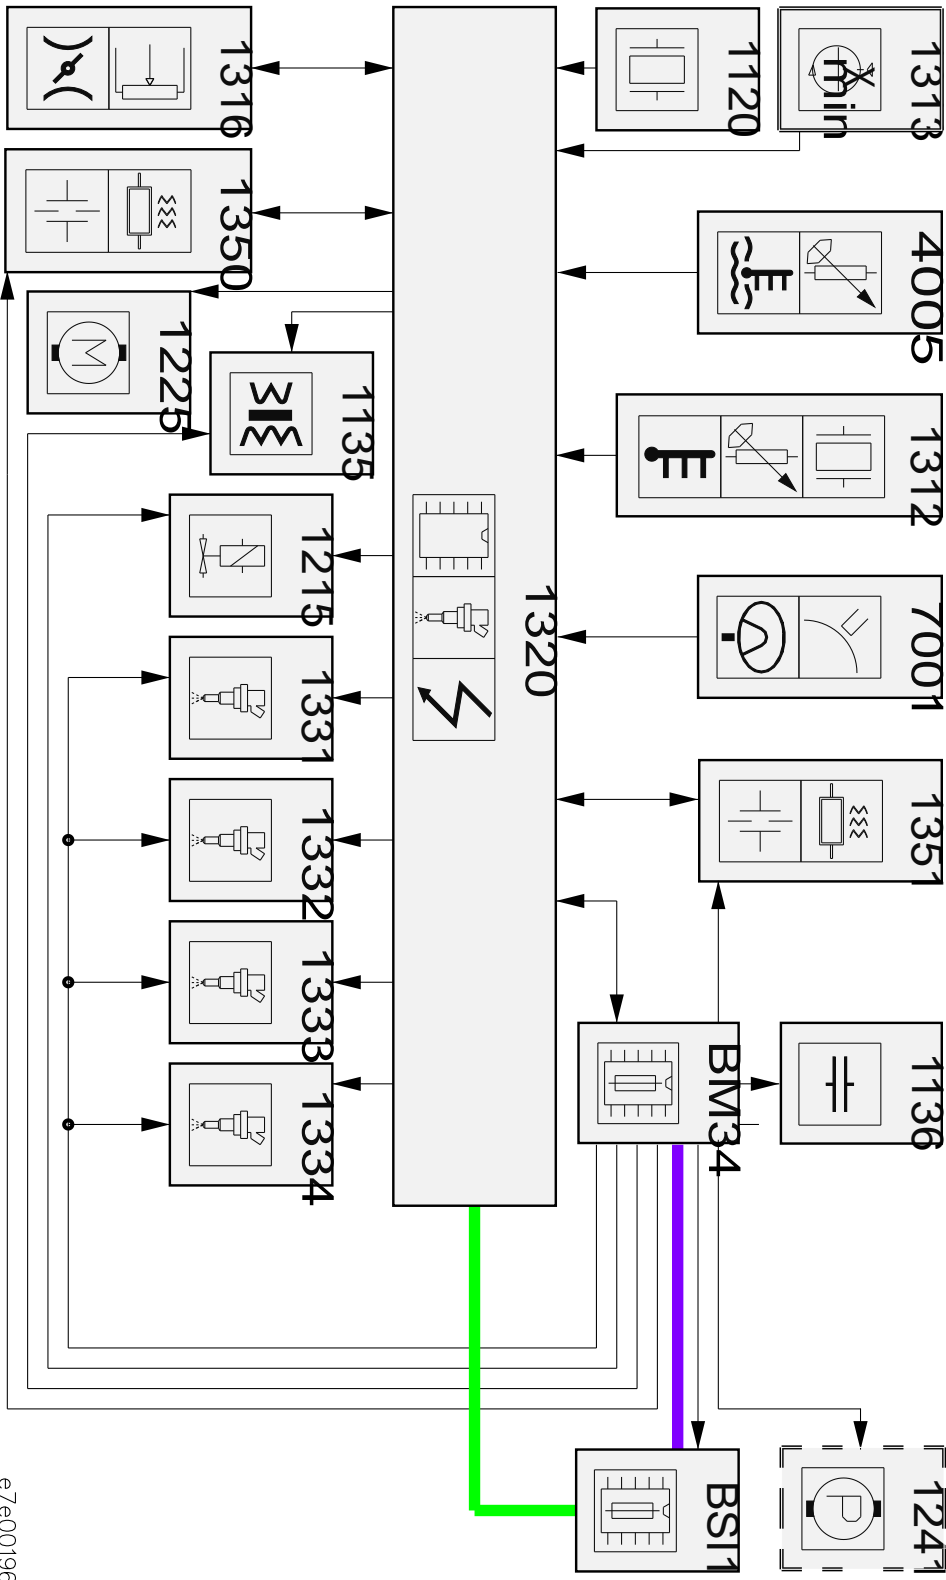

автомобиль : 206 (Full mix)		номер VIN: VF32BKFWA72769162 / OPR : 10768	
область	силовой агрегат	функция	электронный впрыск
составные части		null	

null

e7e00196

собственность PSA Peugeot Citroen

06/04/2023

код элемента	назначение	информация
1120	null	датчик детонации /
1135	null	катушка зажигания
1136	null	конденсатор катушки зажигания
1215	null	Электромагнитный клапан прокачки адсорбера
1225	null	шаговый электродвигатель регулировки холостого хода
1241	null	насос системы подачи воздуха
1312	null	датчик давления впуска воздуха /
1313	null	датчик частоты вращения двигателя
1316	null	датчик положения заслонки
1320	null	компьютер управления двигателем /
1331	null	форсунка цилиндра № 1
1332	null	форсунка цилиндра № 2
1333	null	форсунка цилиндра № 3
1334	null	форсунка цилиндра № 4
1350	null	верхний кислородный датчик
1351	null	нижний кислородный датчик
4005	null	датчик температуры охлаждающей жидкости
7001	null	манометрический выключатель, действующий от давления жидкости усилителя рулевого управления
BM34	null	коммутационный блок двигателя - 34 предохранителей
BSI1	null	интеллектуальный коммутационный блок (BSI1)