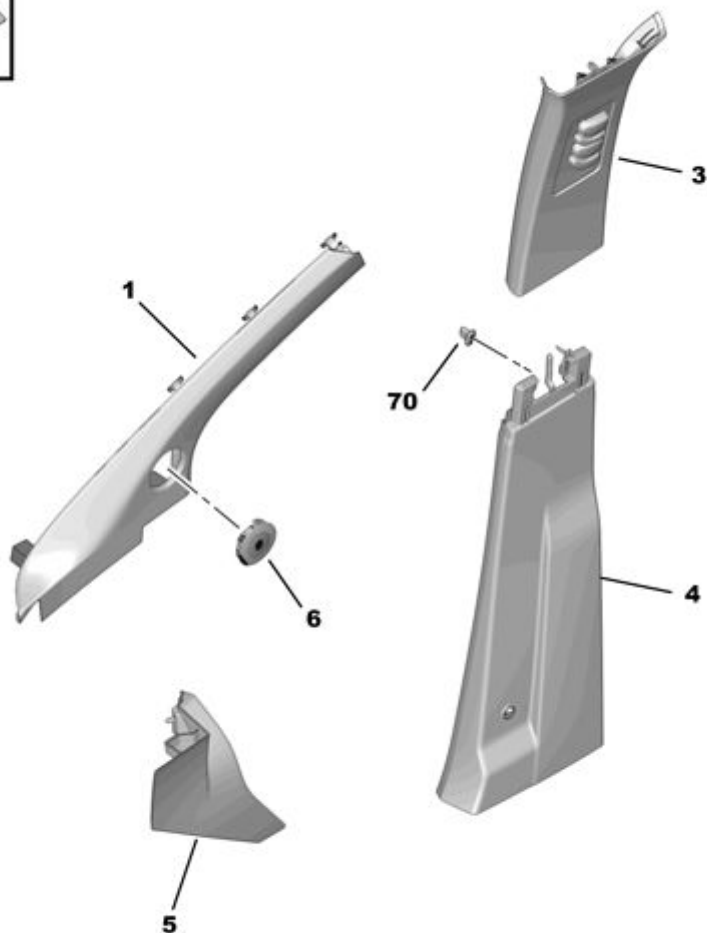

# 10.12.20 979605A ПЕРЕДНЯЯ ДЕКОРАТИВНАЯ НАКЛАДКА

05/2018

00114451

01	98 239 276 BJ REACH	01	ОБШИВКА СТОЙКИ ПРОЕМА ЛЕВЫЙ FBJ - ЛАМА
	98 237 752 BJ REACH	01	ПРАВЫЙ FBJ - ЛАМА
03	98 242 469 BJ REACH	01	ОТДЕЛКА ВЕРХ. ЦЕНТРАЛЬН СТОЙКИ ЛЕВЫЙ FBJ - ЛАМА
	98 242 467 BJ REACH	01	ПРАВЫЙ FBJ - ЛАМА
04	98 246 311 ZD REACH	01	НИЖ ОБШИВКА ЦЕНТРАЛЬНОЙ СТОЙКИ ЛЕВЫЙ HZD - ЧЕРНЫЙ МИСТРАЛЬ
	98 246 310 ZD REACH	01	ПРАВЫЙ HZD - ЧЕРНЫЙ МИСТРАЛЬ
05	98 246 294 ZD REACH	01	НИЖНЯЯ ОБШИВКА ПЕРЕДНЕЙ СТОЙКИ ПРАВЫЙ HZD - ЧЕРНЫЙ МИСТРАЛЬ
	98 246 295 ZD REACH	01	ЛЕВЫЙ HZD - ЧЕРНЫЙ МИСТРАЛЬ
70	96 218 248 80 REACH RP 16 087 223 80	02 01	ВСТАВКА
71	98 095 064 80 REACH	03	ФИКСАТОР СТОЙКИ ПРОЕМА