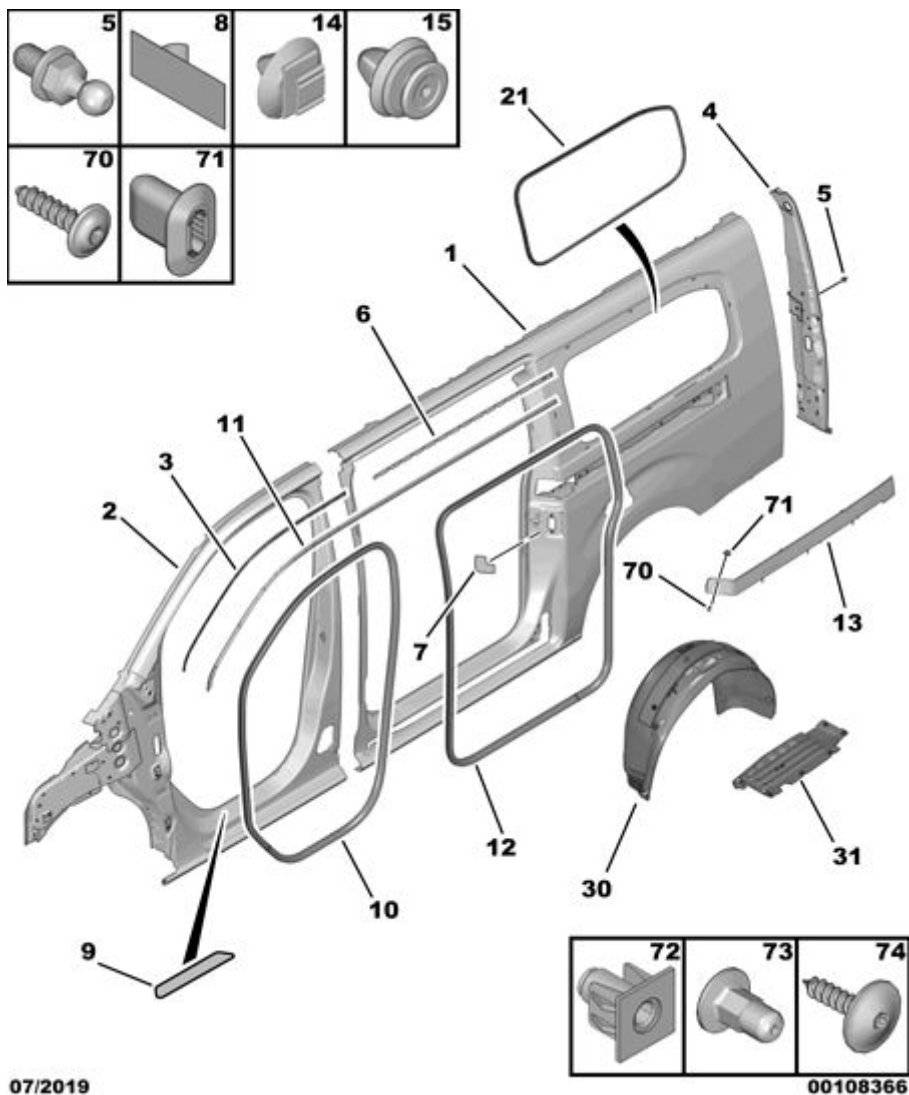

27.05.19 746673A

БОК. ПАНЕЛЬ РАМА БОКОВОЙ ДВЕРИ ЛЕВАЯ

07/2019

00108366

01	16 169 501 80 RP 16 850 660 80	REACH	01	СТОРОНА САЛОНА ЛЕВЫЙ ASS AR
02	16 139 689 80	REACH	01	СТОРОНА САЛОНА ЛЕВЫЙ PARTIE AV
03	98 086 057 80	REACH	01	ОПОРА БРЫЗГОЗАЩИТНОГО УЛОТНИТ. ЛЕВЫЙ AV
04	16 141 736 80	REACH	01	ЖЕЛОБ ПРОЕМА ДВЕРИ БАГАЖ ОТДЕЛ ЛЕВЫЙ ASS
05	98 059 321 80	REACH	02	ОСЬ БОЛТА
06	98 108 745 80	REACH	01	ОПОРА БРЫЗГОЗАЩИТНОГО УЛОТНИТ. ЛЕВЫЙ
07	98 239 999 80	REACH	01	НАКЛЕЙКА PROTECTION
08	98 292 780 80	REACH	01	НАКЛЕЙКА
09	98 343 632 80	REACH	01	ЗАЩИТА КУЗОВА ЛЕВЫЙ ENTREE
10	98 065 148 80	REACH	02	УПЛОТНИТЕЛЬ ПРОЕМА ДВЕРИ AVANT
11	98 090 659 80	REACH	01	ПРОКЛАДКА ВОДОСТОКА ЛЕВЫЙ
12	98 084 147 80	REACH	02	УПЛОТНИТЕЛЬ ПРОЕМА ДВЕРИ PORTES COULISSANTES
13	16 163 325 80 RP 9808384317	REACH	01	ЗАЩИТА ЗАДНЕГО КРЫЛА ЛЕВЫЙ
14	8565 62	REACH	01	(MUL) ФИКСАТОР
15	8335 TE	REACH	05	(MUL) ФИКСАТОР
21	98 195 920 80	REACH	01	ДЕКОР НАКЛАДКА БОКОВОЙ ПАНЕЛИ
30	98 109 679 80 RP 98 338 110 80	REACH	01	ГРЯЗЕЗАЩИТН ЩИТОК АРКИ КОЛЕСА ЛЕВЫЙ AR
31	98 109 689 80	REACH	01	ГРЯЗЕЗАЩИТН ЩИТОК АРКИ КОЛЕСА ЛЕВЫЙ PARTIE AR
70	96 753 802 80	REACH	02	(MUL) БОЛТ RLX DIAM 4,5 LONG 19
71	16 087 223 80	REACH	02	(MUL) ФИКСАТОР
72	7136 A5	REACH	01	ЗАЖИМ ФИКСАЦИИ
73	8565 65	REACH	03	(MUL) ГЛУХАЯ ГАЙКА
74	98 010 249 80	REACH	09	(MUL) БОЛТ RLX VIS FENTE LARG 4,5