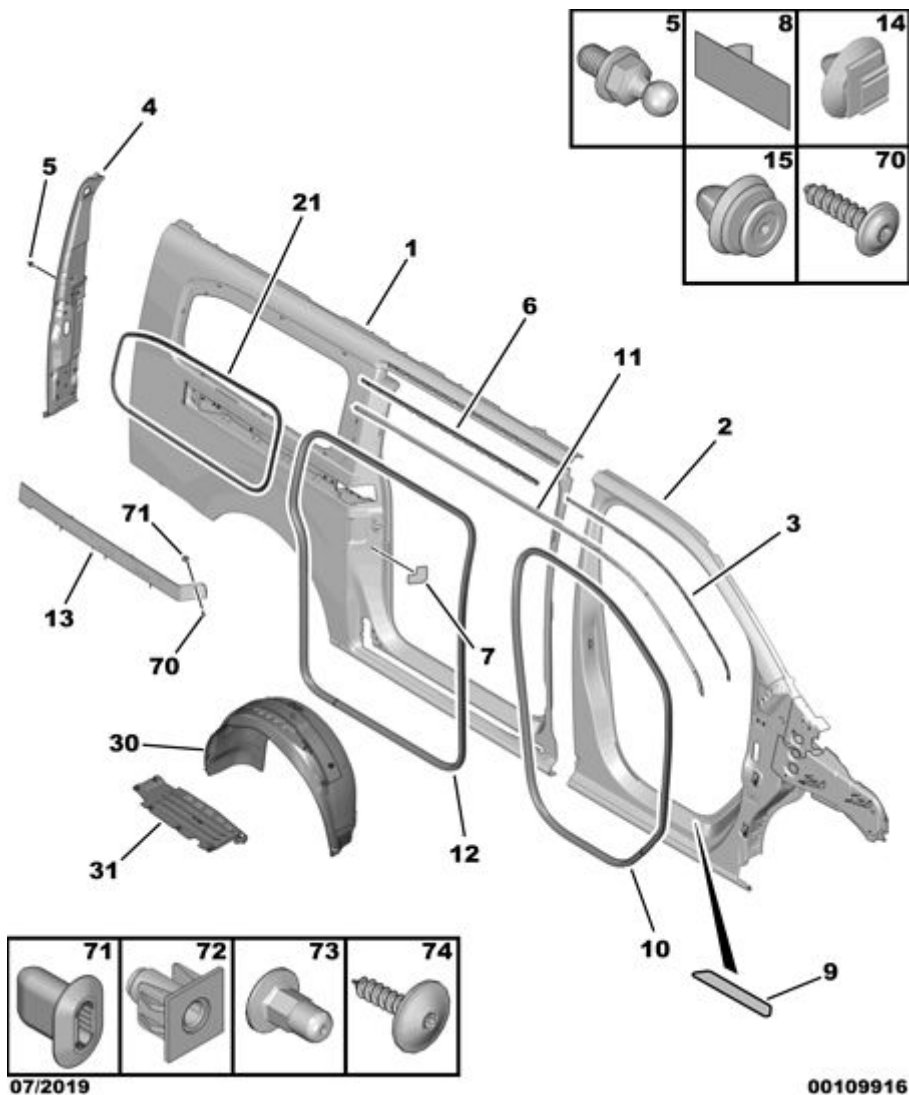

24.05.19 746690A

БОК. ПАНЕЛЬ РАМКА БОКОВОЙ ДВЕРИ ПРАВАЯ

01	16 136 121 80	REACH	01	СТОРОНА САЛОНА ПРАВЫЙ ASS AR
02	16 139 687 80	REACH	01	СТОРОНА САЛОНА ПРАВЫЙ PARTIE AV
03	98 086 056 80	REACH	01	ОПОРА БРЫЗГОЗАЩИТНОГО УЛОТНИТ. ПРАВЫЙ AV
04	16 141 731 80	REACH	01	ЖЕЛОБ ПРОЕМА ДВЕРИ БАГАЖ ОТДЕЛ ПРАВЫЙ ASS
05	98 059 321 80	REACH	02	ОСЬ БОЛТА
06	98 108 744 80	REACH	01	ОПОРА БРЫЗГОЗАЩИТНОГО УЛОТНИТ. ПРАВЫЙ
07	98 239 999 80	REACH	01	НАКЛЕЙКА PROTECTION
08	98 292 780 80	REACH	01	НАКЛЕЙКА
09	98 343 631 80	REACH	01	ЗАЩИТА КУЗОВА ПРАВЫЙ ENTREE
10	98 065 148 80	REACH	02	УПЛОТНИТЕЛЬ ПРОЕМА ДВЕРИ AVANT
11	98 090 658 80	REACH	01	ПРОКЛАДКА ВОДОСТОКА ПРАВЫЙ
12	98 084 147 80	REACH	02	УПЛОТНИТЕЛЬ ПРОЕМА ДВЕРИ PORTES COULISSANTES
13	16 163 324 80 RP 980838421T	REACH	01 01	ЗАЩИТА ЗАДНЕГО КРЫЛА ПРАВЫЙ
14	8565 62	REACH	01	(MUL) ФИКСАТОР
15	8335 TE	REACH	05	(MUL) ФИКСАТОР
21	98 195 920 80	REACH	01	ДЕКОР НАКЛАДКА БОКОВОЙ ПАНЕЛИ
30	98 109 678 80 RP 98 338 109 80	REACH	01 01	ГРЯЗЕЗАЩИТН ЩИТОК АРКИ КОЛЕСА ПРАВЫЙ AR
31	98 109 688 80	REACH	01	ГРЯЗЕЗАЩИТН ЩИТОК АРКИ КОЛЕСА ПРАВЫЙ PARTIE AR
70	96 753 802 80	REACH	02	(MUL) БОЛТ RLX DIAM 4,5 LONG 19
71	16 087 223 80	REACH	02	(MUL) ФИКСАТОР
72	7136 A5	REACH	01	ЗАЖИМ ФИКСАЦИИ
73	8565 65	REACH	03	(MUL) ГЛУХАЯ ГАЙКА
74	98 010 249 80	REACH	09	(MUL) БОЛТ RLX VIS FENTE LARG 4,5