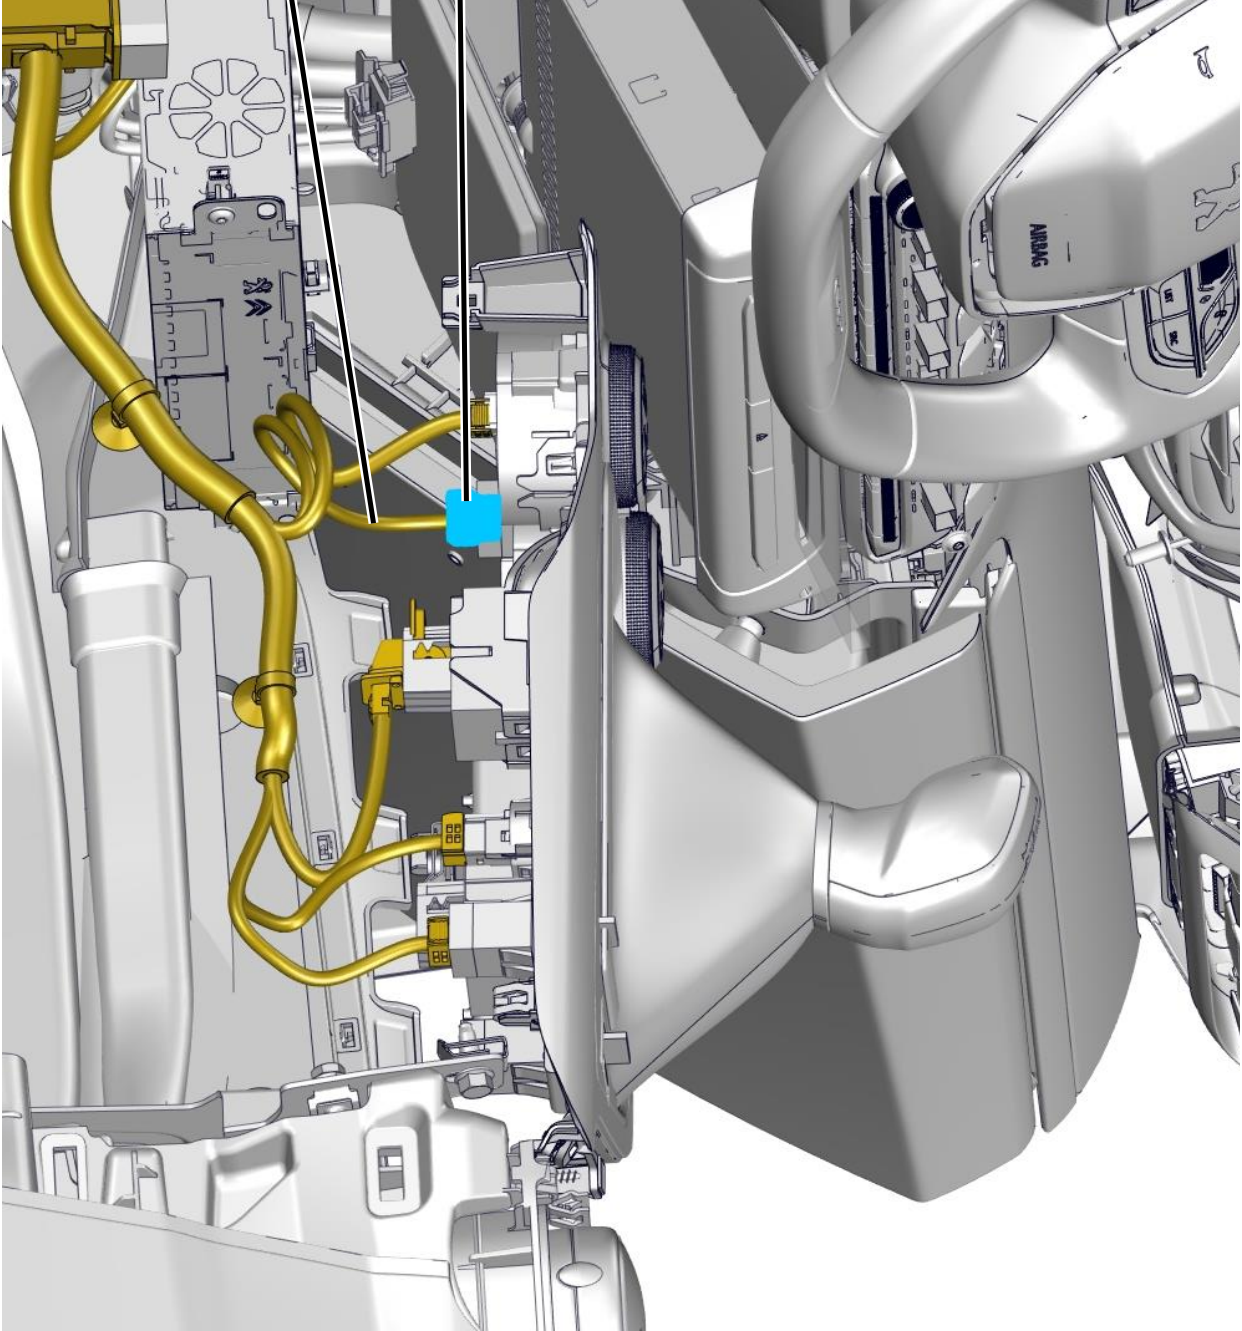

автомобиль : 3008 (P84E)	номер VIN: VF3M45GXVJS177568 / OPR : 15117		
область	система помощи при вождении	функция	антиблокировка колес (ABS) / система динамической стабилизации
составные части	7326 кнопка активации/отключения системы контроля движения на спуске		

null

D3CZRV01

собственность PSA Peugeot Citroen

03/04/2023

код элемента	назначение	информация
7326	null	кнопка активации/отключения системы контроля движения на спуске