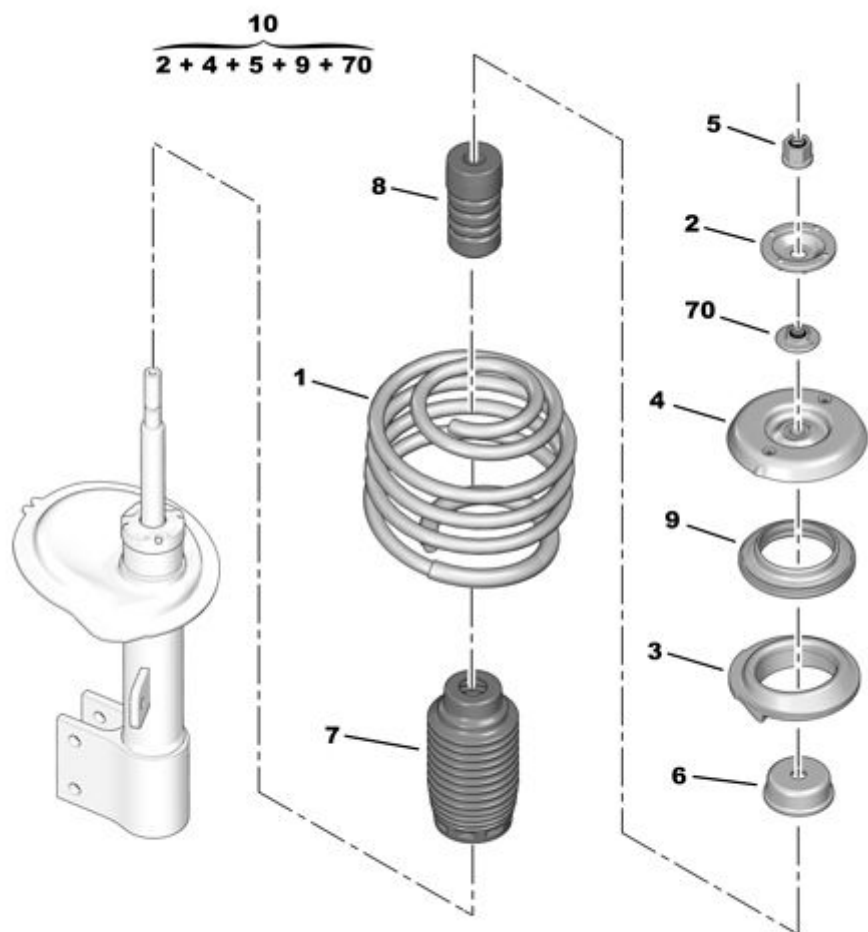

# ПЕРЕДНЯЯ ПРУЖИНА, ПЕРЕДНИЙ ТОРСИОН

06/2011

00080087

01	5002 GL	REACH	02	ПРУЖИНА ПЕРЕДНЕЙ ПОДВЕСКИ МЕТКИ: 1 БЕЛАЯ + 3 ФИОЛЕТОВ ИЛИ 1 ГОЛУБ + 1 ЗЕЛ + 1 ЖЕЛТ	
02	5033 75	REACH	02	ЧАШКА ОГРАНИЧИТЕЛЯ АМОРТИЗАТ.	
03	5031 51	REACH	02	УПОРНАЯ ЧАШКА ПЕРЕД. ПОДВЕСКИ	
04	5038 G0	REACH	02	ОПОРА АМОРТИЗАТОРА	
05	5036 15	REACH	02	(MUL) ШЕСТИГРАННАЯ ГАЙКА M14X150	
06	5033 71	REACH	02	ЧАШКА ОГРАНИЧИТ ХОДА ПЕРЕДНЯЯ	
07	5254 31	REACH	02	ЗАЩИТА ТЯГИ АМОРТИЗАТОРА	
08	5033 70	REACH	02	ОГРАНИЧИТЕЛЬ ХОДА ПЕРЕД ПОДВЕС HAUT 96MM	
09	5035 27	REACH	02	УПОР ШАРИКОВЫЙ АМОРТИЗАТОРА	
10	5031 77	REACH	02	КОМПЛЕКТ КРЕПЛ. АМОРТИЗАТОРА	
	16 383 805 80	REACH	02	Е:К УПОРОВ ПЕР ПОДВЕСКИ PSA DROIT OU GAUCHE - И СРОК ЭКСПЛУАТАЦИИ >= 3	
70	6932 61	REACH	02	ГАЙКА С БУРТИКОМ 7001	
	RP 5036 23		01		