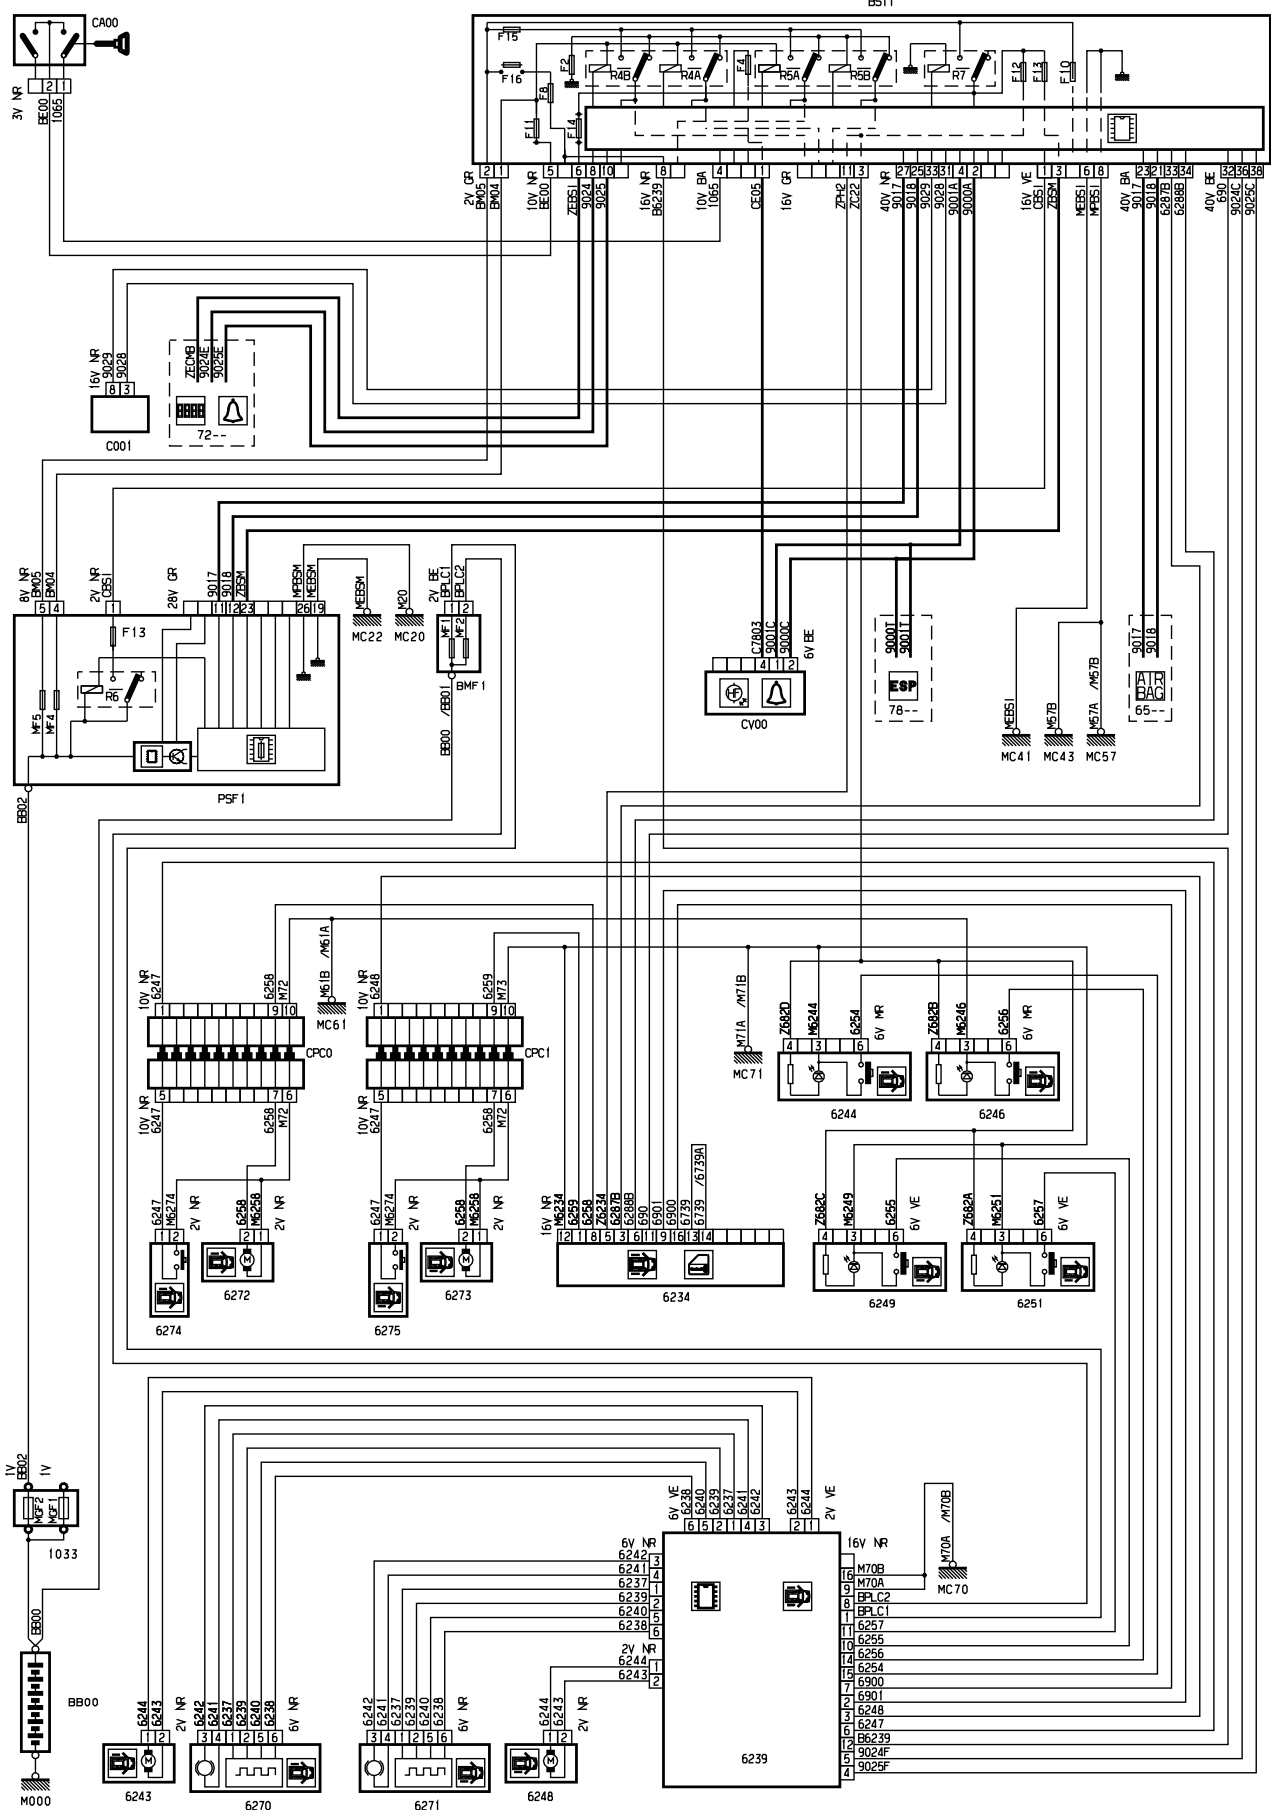

автомобиль : C8 full CAN		номер VIN: VF7EBRHWWB13264495 / OPR : 10591	
область	элементы защиты и двери	функция	боковая сдвижная дверь
составные части			

принцип

D3ARHHR

собственность PSA Peugeot Citroen

30/03/2023