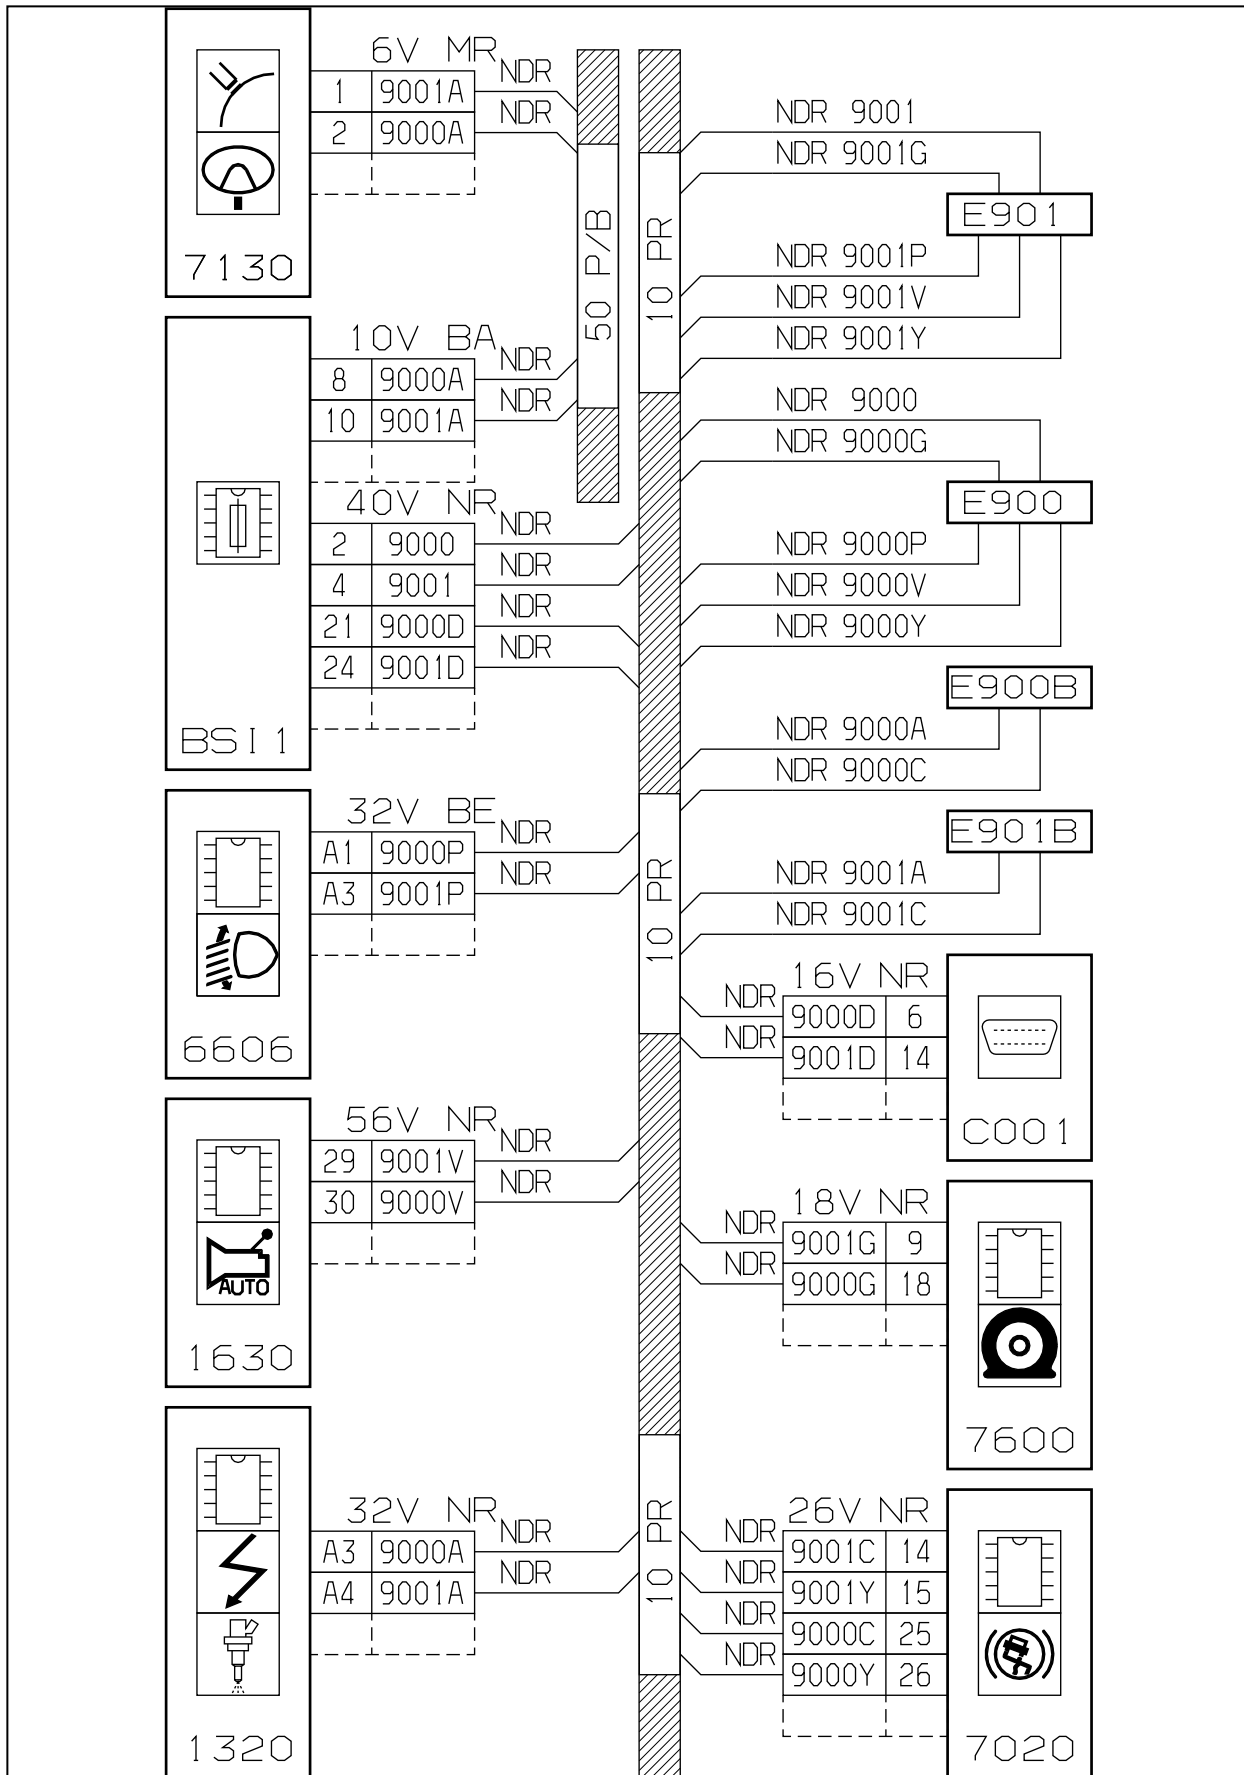

Рис. d3ap19zp

собственность PSA Peugeot Citroen

27/03/2023