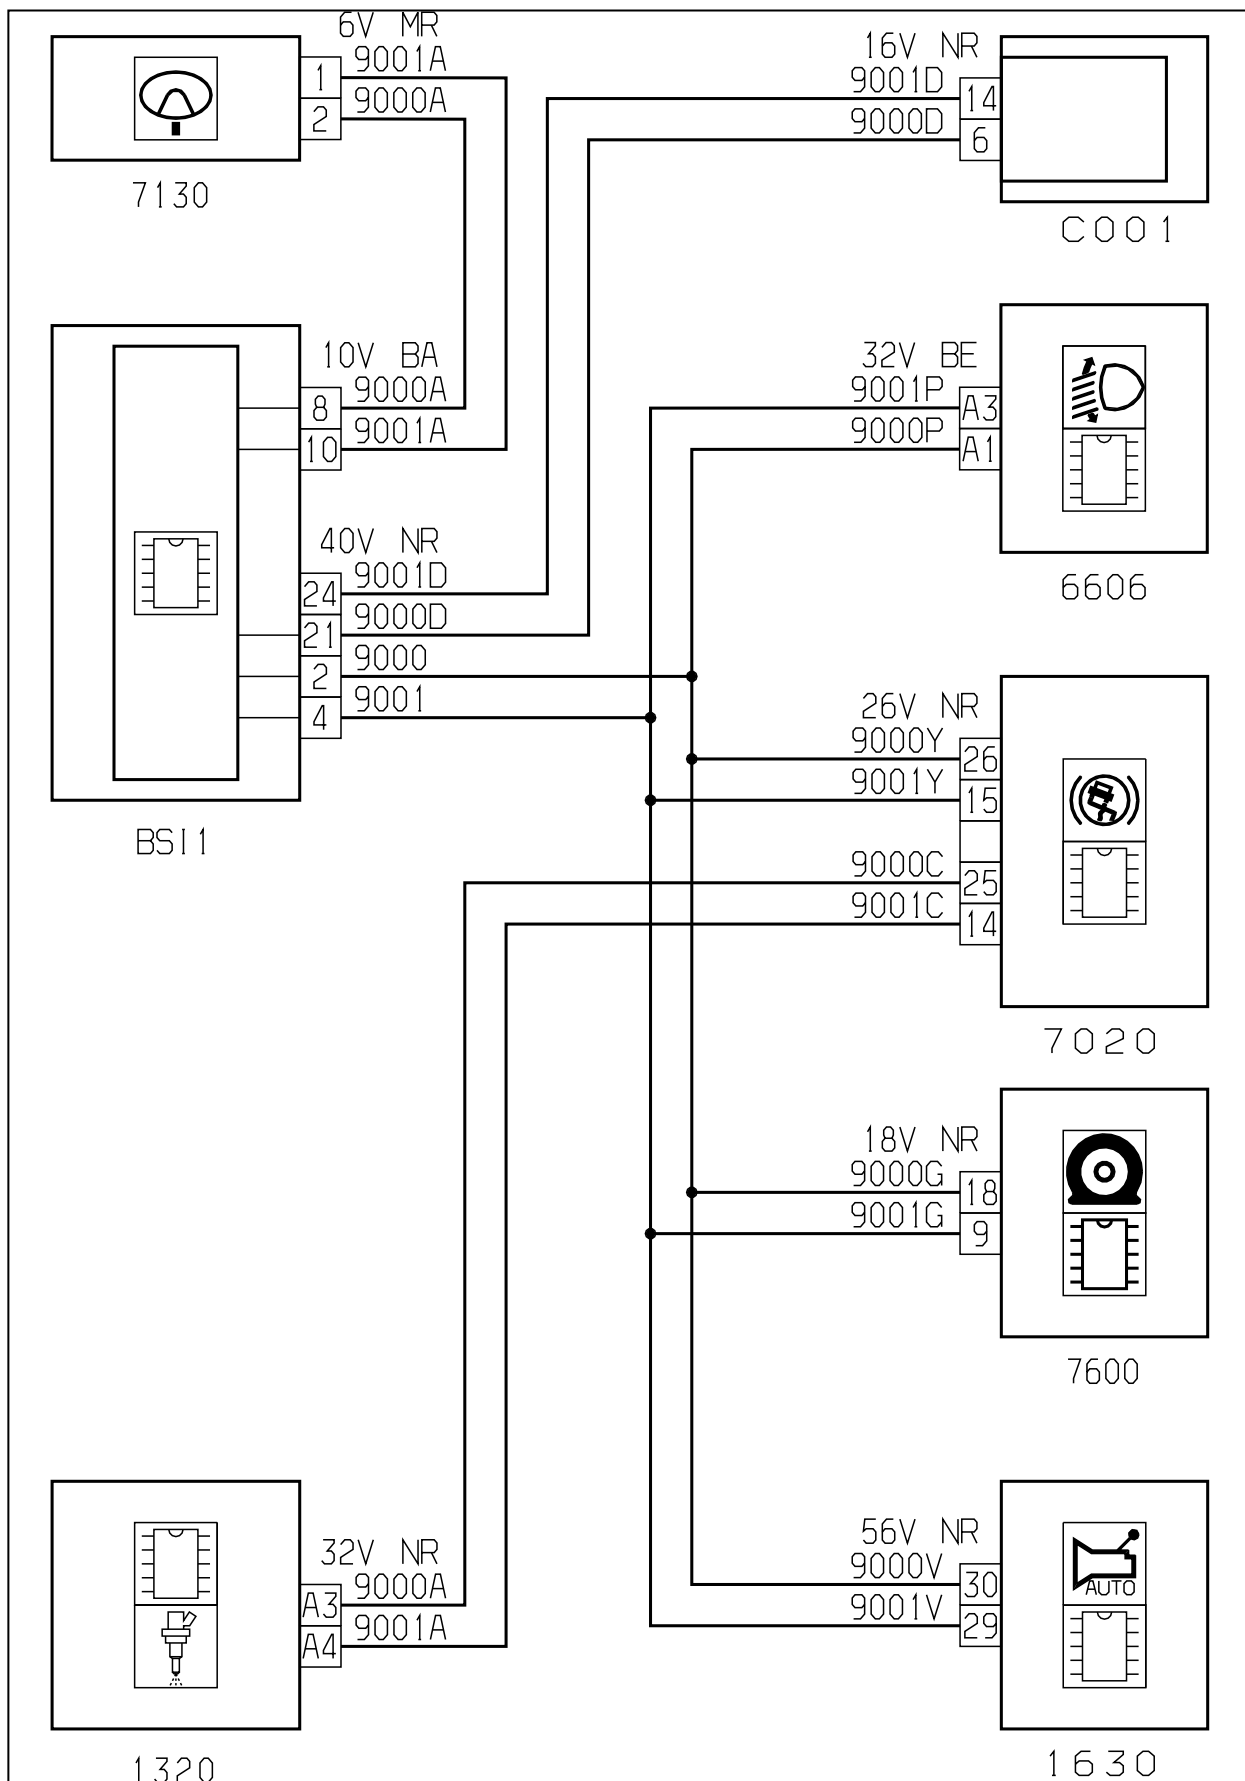

автомобиль : C4		номер VIN: VF7LCNFUC74381497 / OPR : 10614	
область	Общие сведения (характеристики)	функция	соединения мультиплексной сети CAN IS
составные части			
D3AZYAP0		ВНУТРЕННИЕ СОЕДИНЕНИЯ - СЕТЬ CAN I/S (TU5JP4)	