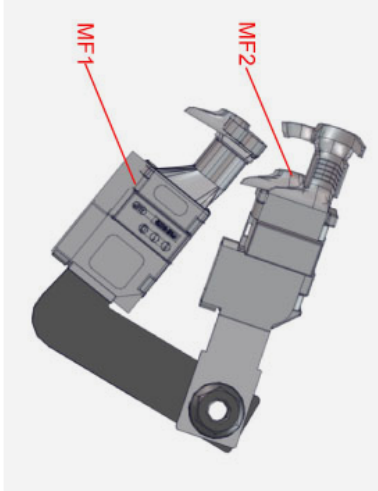

автомобиль : C8 full CAN		номер VIN: VF7EBRFJC13299370 / OPR : 10803	
область	Общие сведения (характеристики)	функция	назначение предохранителей BMF1
составные части			

null

CAN IS (500 КВТ) CAN CAR (125 КВТ) CONF (125 КВТ) TICAL LIN

	MF1		MF2
MFAV	150A	PSF	50A

BMF1

e710018U.svg

собственность PSA Peugeot Citroen

21/03/2023

код элемента	назначение	информация
BMF1	null	модуль макси предохранителей
MFAV	null	"масса" передней матрицы предохранителей
PSF1	null	сервисная панель - модуль предохранителей в моторном отсеке